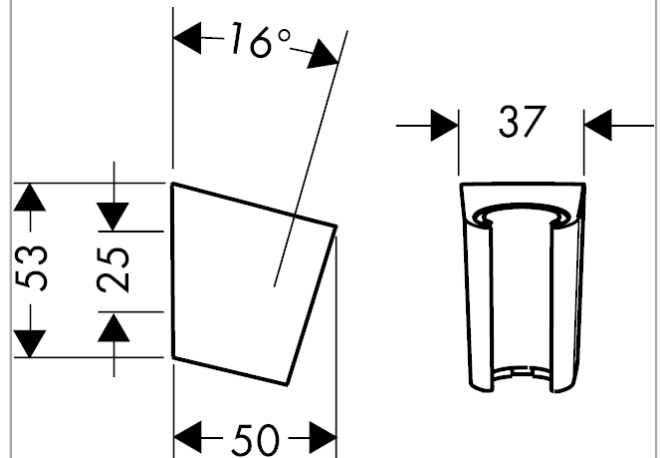

Wandhouder Porter S

Oppervlakken: **Brushed Bronze** Art.-nr.: **28331140**

Beschrijving

Functies

- vaste bevestigingspositie
- voor slangen met een conische moer
- materiaal: kunststof

Details over het artikel

Prijs excl. BTW	43,90 €
Prijs incl. BTW*	53,12 €

Designprijzen

Productafbeelding

Maattekening