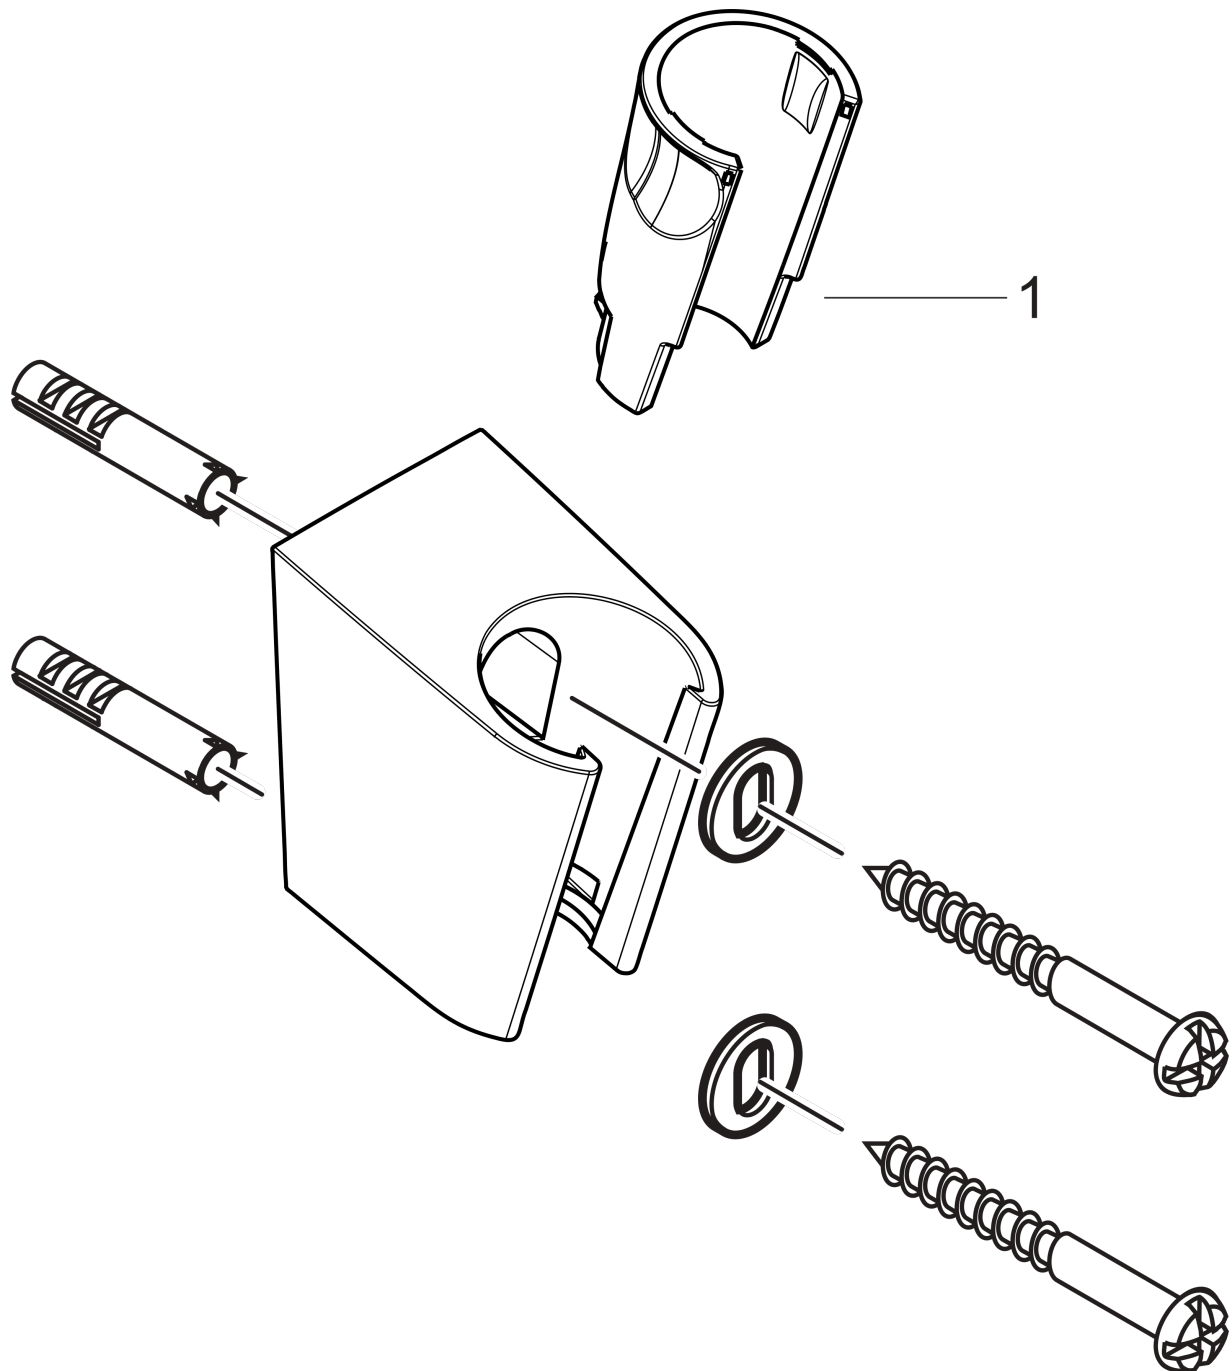

Wandhouder Porter SOppervlakken: **Brushed Bronze** Art.-nr.: **28331140****Beschrijving****Functies**

- vaste bevestigingspositie
- voor slangen met een conische moer
- materiaal: kunststof

Details over het artikel

Wandhouder Porter SOppervlakken: **Brushed Bronze** Art.-nr.: **28331140****Onderdelenlijst**

Bouwjaar: >11/16

= Pos.	Beschrijving	Art.-nr.	PC	VE
1	gummi	98918000	-	1