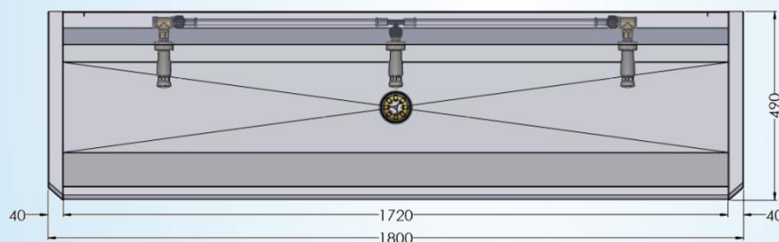

Lavabo rigole en inox type mural pour 3 personnes – avec
dossieret et équipé de tuyauteries prémontées et de
robinets autofermants chromés

1800 mm x 490 mm x 430 mm

1.0-3-M3

Information logistique :

poids
1 colli

netto: 19,864 kg

bruto: 22,864 kg

Sanilav®

Fiche Technique

Montage-instructies – Instructions de montage
 Mounting Instructions – Montage Anleitung

Sanilav®
 Fiche Technique

A
 Bevestigingsgaten - Trous de fixation
 Fixation – Befestigung