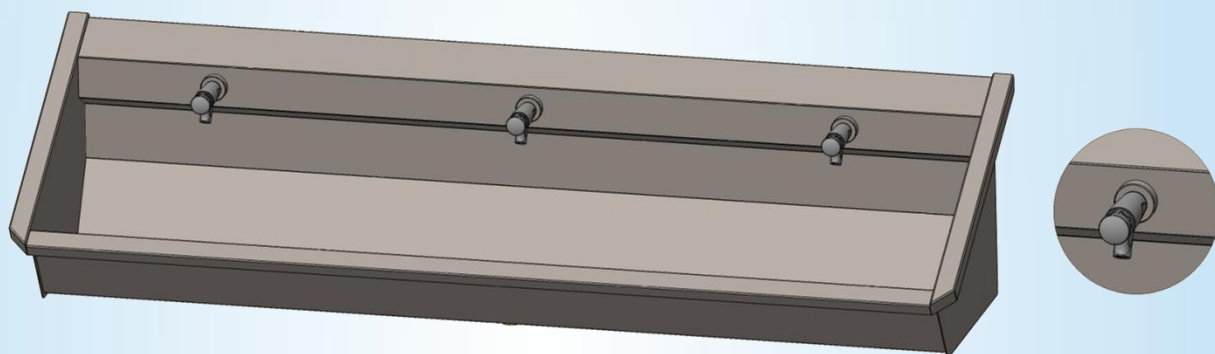

Lavabo rigole en inox type mural pour 3 personnes – avec
dossieret et équipé de tuyauteries prémontées et de
robinets autofermants chromés

1800 mm x 490 mm x 430 mm

1.0-3-M3

Information logistique :

poids
1 colli

netto: 19,864 kg

bruto: 22,864 kg

Sanilav®

Fiche Technique

Montage-instructies – Instructions de montage
 Mounting Instructions – Montage Anleitung

Sanilav®
 Fiche Technique

A
 Bevestigingsgaten - Trous de fixation
 Fixation – Befestigung