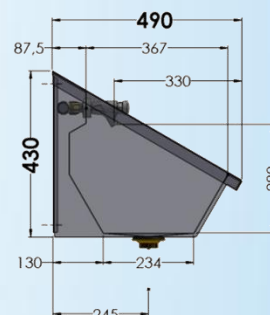

Lavabo rigole en inox type mural pour 3 personnes – avec
dossieret et équipé de tuyauteries prémontées et de
robinets autofermants chromés

1800 mm x 490 mm x 430 mm

1.0-3-M3

Information logistique :

poids
1 colli