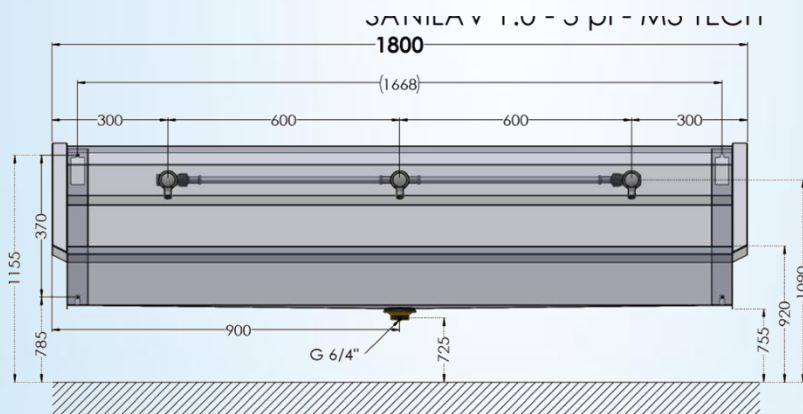

Lavabo rigole en inox type mural pour 3 personnes – avec
dossieret et équipé de tuyauteries prémontées et de
robinets autofermants chromés

1800 mm x 490 mm x 430 mm

1.0-3-M3

Information logistique :

poids
1 colli

netto: 19,864 kg

bruto: 22,864 kg

Sanilav®

Fiche Technique

Montage-instructies – Instructions de montage
 Mounting Instructions – Montage Anleitung

Sanilav®
 Fiche Technique

A
 Bevestigingsgaten - Trous de fixation
 Fixation – Befestigung