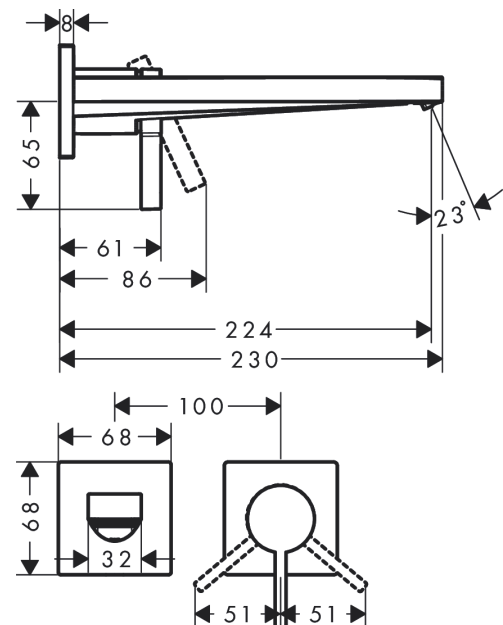

Tecturis E

Eéngreeps wastafelkraan inbouw voor wandmontage met uitloop 22,5 cm

Oppervlakte finish: **mat wit** Artikelnummer: **73051700**

Beschrijving

- voorsprong uitloop 225 mm
- greepvariant: rechte greep
- vaste uitloop
- straalsoort: WaterfallStream
- maximale doorstroomhoeveelheid bij 3 bar: 4 l/min
- keramisch kardoes
- zonder wastegarnituur, met afvoerplug (art.nr. 50001)
- materiaal afvoergarnituur: Metaal
- de greep kan rechts of links worden geplaatst, afhankelijk van de montage van het inbouwdeel
- EU taxonomie: max 6l/min - substantiële bijdrage (SC) mogelijk

Artikeldetails

Vrijblijvende advies verkoopprijs excl. BTW 378,00 €

Vrijblijvende advies verkoopprijs incl. BTW 457,38 €

Technologie

Designprijzen

Productfoto

Maattekening

Doorstroomdiagram