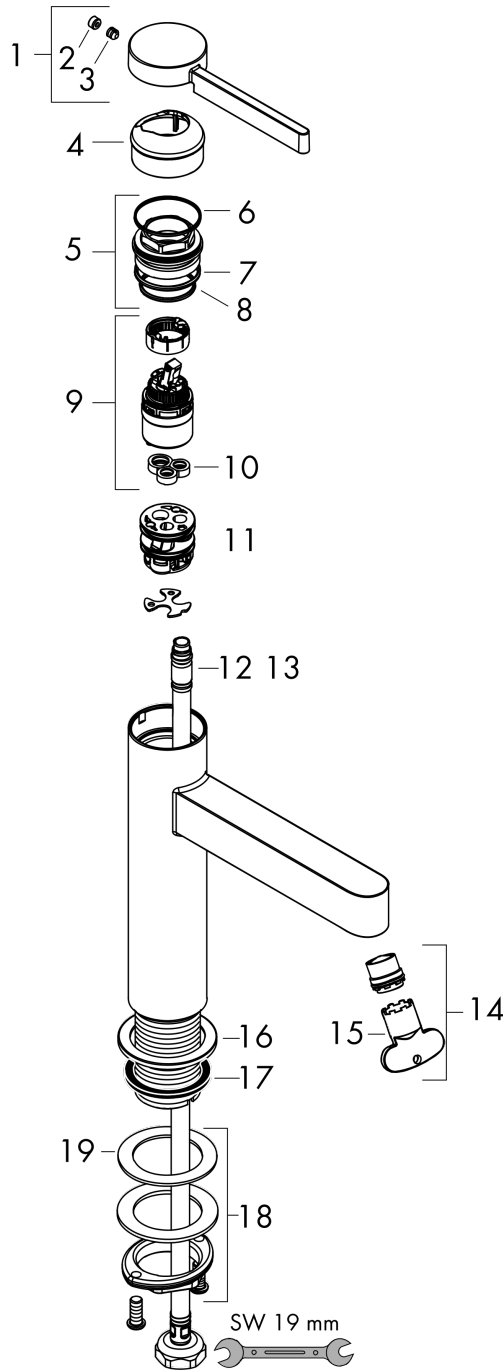

Finoris

toiletkraan zonder afvoergarnituur

Oppervlakte finish: **mat wit** Artikelnummer: **76013700**

Beschrijving

- ComfortZone 100
- voorsprong uitloop 126 mm
- uitloophoogte: 92 mm
- greepvariant: rechte greep
- vaste uitloop
- straalsoort: laminaire straal
- maximale doorstroomhoeveelheid bij 3 bar: 5 l/min
- keramisch kardoes
- voor koudwateraansluiting
- EU taxonomie: max 6l/min - substantiële bijdrage (SC) mogelijk
- Kiwa K6161_Mechanical Mixers EN817

Doorstroomdiagram

Finoris
toiletkraan zonder afvoergarnituur
 Oppervlakte finish: **mat wit** Artikelnummer: **76013700**

Explosietekening

Bouwjaar: >06/21

Finoris**toiletkraan zonder afvoergarnituur**Oppervlakte finish: **mat wit** Artikelnummer: **76013700****Reserveonderdelenlijst**

Bouwjaar: >06/21

Regel	Beschrijving	Artikelnummer	Prijs incl. BTW	VE
1	greep	94287700	-	1
2	greepstop	93735700	-	1
3	inbusschroef M5x5	98446000	-	1
4	afdekkap	93737700	-	1
5	moer	92926000	-	1
6	O-ring 30x1,5	98433000	-	1
7	O-ring 29x2	98391000	-	1
8	O-ring 25x1,5	98146000	-	1
9	kardoes compl.	93760000	-	1
10	dichting	93383000	-	1
11	kardoesadapter	98866000	-	1
12	aansluitslang 600 mm M8x0,75 G3/8	96556000	-	1
13	O-ring 6,6x1,6	93019000	-	1
14	straalschijf	93973000	-	1
15	montagesleutel	98987000	-	1
16	rozet	94265700	-	1
17	vlakdichting	98749000	-	1
18	schachtbevestigingsset compl. (Ø 32)	13961000	-	1
19	stelring	97548000	-	1
a	schachtverlenging	13898000	-	1