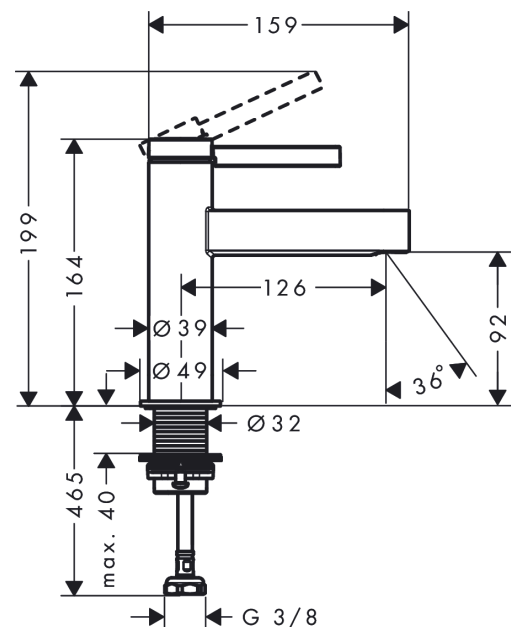

Finoris

toiletkraan zonder afvoergarnituur

Oppervlakte finish: **mat wit** Artikelnummer: **76013700**

Beschrijving

- ComfortZone 100
- voorsprong uitloop 126 mm
- uitloophoogte: 92 mm
- greepvariant: rechte greep
- vaste uitloop
- straalsoort: laminaire straal
- maximale doorstroomhoeveelheid bij 3 bar: 5 l/min
- keramisch kardoes
- voor koudwateraansluiting
- EU taxonomie: max 6l/min - substantiële bijdrage (SC) mogelijk
- Kiwa K6161_Mechanical Mixers EN817

Doorstroomdiagram

Finoris
toiletkraan zonder afvoergarnituur
 Oppervlakte finish: **mat wit** Artikelnummer: **76013700**

Explosietekening

Bouwjaar: >06/21

Finoris**toiletkraan zonder afvoergarnituur**Oppervlakte finish: **mat wit** Artikelnummer: **76013700****Reserveonderdelenlijst**

Bouwjaar: >06/21

Regel	Beschrijving	Artikelnummer	Prijs incl. BTW	VE
1	greep	94287700	-	1
2	greepstop	93735700	-	1
3	inbusschroef M5x5	98446000	-	1
4	afdekkap	93737700	-	1
5	moer	92926000	-	1
6	O-ring 30x1,5	98433000	-	1
7	O-ring 29x2	98391000	-	1
8	O-ring 25x1,5	98146000	-	1
9	kardoes compl.	93760000	-	1
10	dichting	93383000	-	1
11	kardoesadapter	98866000	-	1
12	aansluitslang 600 mm M8x0,75 G3/8	96556000	-	1
13	O-ring 6,6x1,6	93019000	-	1
14	straalschijf	93973000	-	1
15	montagesleutel	98987000	-	1
16	rozet	94265700	-	1
17	vlakdichting	98749000	-	1
18	schachtbevestigingsset compl. (Ø 32)	13961000	-	1
19	stelring	97548000	-	1
a	schachtverlenging	13898000	-	1