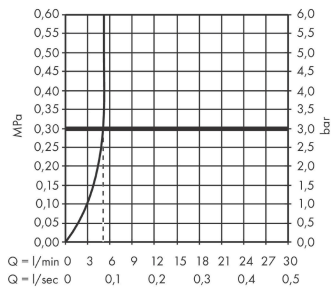

Rebris E

ééngreeps wastafelmengkraan 80 CoolStart zonder afvoer

Oppervlakte finish: **chrom** Artikelnummer: **72554000**

Doorstroomdiagram