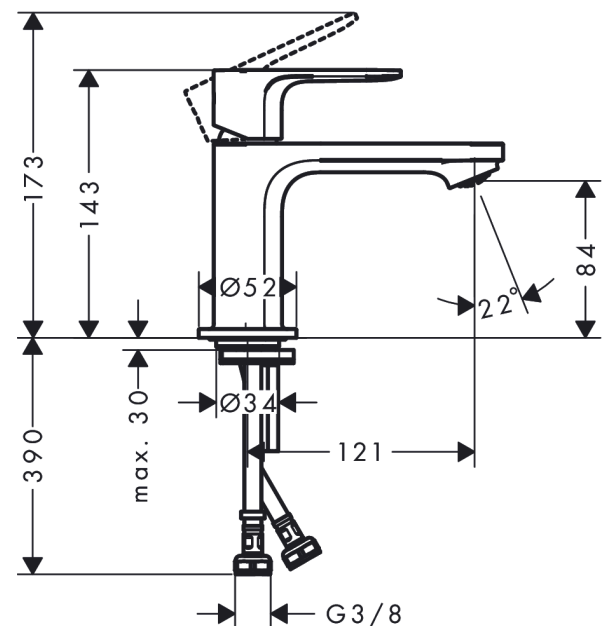

Maattekening