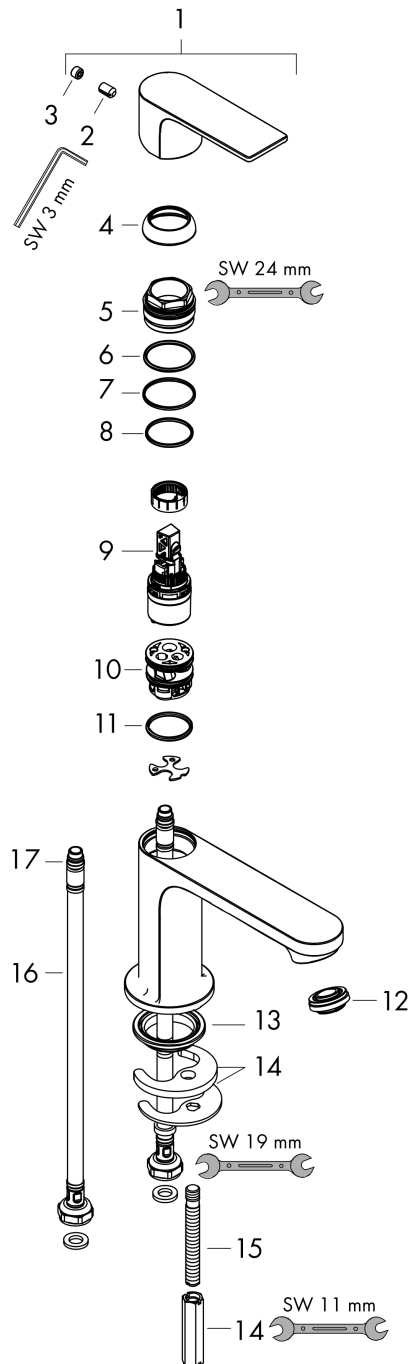

Rebris E**ééngreeps wastafelmengkraan 80 CoolStart zonder afvoer**Oppervlakte finish: **chrom** Artikelnummer: **72554000****Beschrijving**

- ComfortZone 80
- voorsprong uitloop 121 mm
- uitloophoogte: 84 mm
- greepvariant: rechte greep
- vaste uitloop
- straalsoort: normale straal
- maximale doorstroomhoeveelheid bij 3 bar: 5 l/min
- keramisch kardoes
- koud water met de greep in de middenpositie, bespaart energie en kosten
- EU taxonomie: max 6l/min - substantiële bijdrage (SC) mogelijk
- Kiwa K6161_Mechanical Mixers EN817

Oppervlakte finish: **chrom** Artikelnummer: **72554000**

Doorstroomdiagram

Rebris E
ééngreeps wastafelmengkraan 80 CoolStart zonder afvoer
 Oppervlakte finish: **chrom** Artikelnummer: **72554000**

Explosietekening

Bouwjaar: >06/22

Rebris E**ééngreeps wastafelmengkraan 80 CoolStart zonder afvoer**Oppervlakte finish: **chrom** Artikelnummer: **72554000****Reserveonderdelenlijst**

Bouwjaar: >06/22

Regel	Beschrijving	Artikelnummer	Prijs incl. BTW	VE
1	greep	94645000	-	1
2	inbusschroef M6x10 DIN 916	96029000	-	1
3	greepstop	95704000	-	1
4	afdekkap	98863000	-	1
5	moer	98864000	-	1
6	O-ring 24x2	98388000	-	1
7	O-ring 27x1,5	92527000	-	1
8	O-ring 25x1,5	98146000	-	1
9	kardoes compl.	95973001	-	1
10	kardoesadapter	95975000	-	1
11	O-ring 23x2	98398000	-	1
12	perlator M24x1 (5 l/min)	94364000	-	1
13	dichting Ø 42	98722000	-	1
14	schachtbevestigingsset compl.	96016000	-	1
15	schroef M8 x 68	97736000	-	1
16	aansluitslang 450 mm M8x0,75 G3/8	97206000	-	1
17	O-ring 6,6x1,6	93019000	-	1