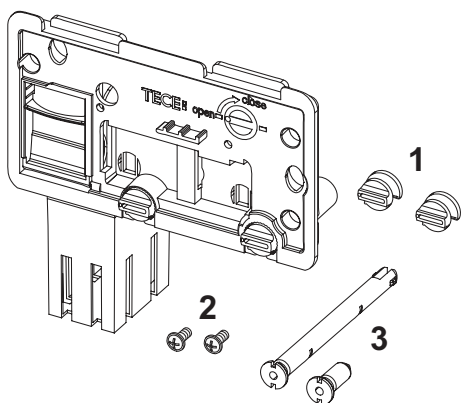

TECE datablad

Actuele stand 18.08.2017

TECE inworp schacht voor reinigingstabletten.

Artikelnummer: 9240950

VE 1: 1 st.

Beschrijving:

Voor het inwerpen van wc-reinigingstabletten in de TECE spoelkast. Te combineren met alle TECE bedieningsplaten of TECElux bedieningsplaten van glas, voor inbouw aan de voorzijde. Geschikt voor vlakke inbouw.
Alle TECE bedieningsplaten kunnen worden uitgebreid.

Verkoopgegevens:

Verkorte tekst 1: TECE inworp schacht voor reinigingstabl.
Verkorte tekst 2: voor inbouw aan de voorzijde
Goederenklasse: 904
Productgroep: 2009040120
Kortingsgroep: 3

Reserveonderdelen:

- | | | |
|---|---------|------------------------------------|
| 1 | 9820191 | Set klemschroeven |
| 2 | 9820263 | Bevestigingsschroeven |
| 3 | 9820349 | Geleidestangen voor inworp schacht |