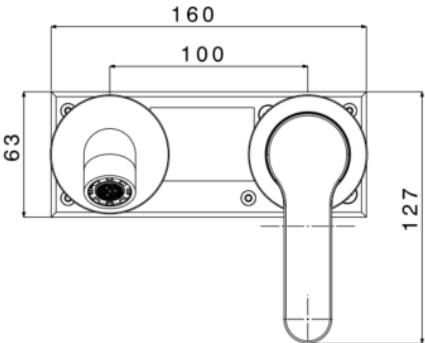

NERO – WASTAFELMENGKRAAN INBOUW – ZWART MAT

SKU 156549

AFBEELDING:

MAATTEKENING:

Type kraan	Wastafelmengkraan inbouw – ééngreeps
Afwerking	Zwart mat
Materiaal	Messing
Debiet bij 3 bar	4,5 L/min.
Type straalbreker	NEOPERL CACHE' HONEYCOMB 1,5 gpm max.
Type aansluiting	G 1/2"
Type binnenwerk	Keramische schijven
Greep	Metaal, betere grip
Bevestiging	Wandmontage, inbegrepen
Waterbesparend	Nee
ECO greep	Nee
Energiebesparend	Nee
Koud lichaam	Nee
38°C veiligheidsblokkering	Nee
Keuringen	ACS
Netto gewicht	1.89 kg
Garantie	5 jaar
Extra	Inclusief inbouwdoos