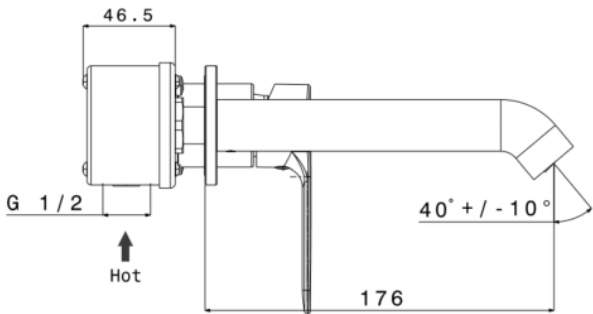

NERO – WASTAFELMENGKRAAN INBOUW – ZWART MAT

SKU 156549

AFBEELDING:

MAATTEKENING:

Type kraan	Wastafelmengkraan inbouw – ééngreeps
Afwerking	Zwart mat
Materiaal	Messing
Debiet bij 3 bar	4,5 L/min.
Type straalbreker	NEOPERL CACHE' HONEYCOMB 1,5 gpm max.
Type aansluiting	G 1/2"
Type binnenwerk	Keramische schijven
Greep	Metaal, betere grip
Bevestiging	Wandmontage, inbegrepen
Waterbesparend	Nee
ECO greep	Nee
Energiebesparend	Nee
Koud lichaam	Nee
38°C veiligheidsblokkering	Nee
Keuringen	ACS
Netto gewicht	1.89 kg
Garantie	5 jaar
Extra	Inclusief inbouwdoos