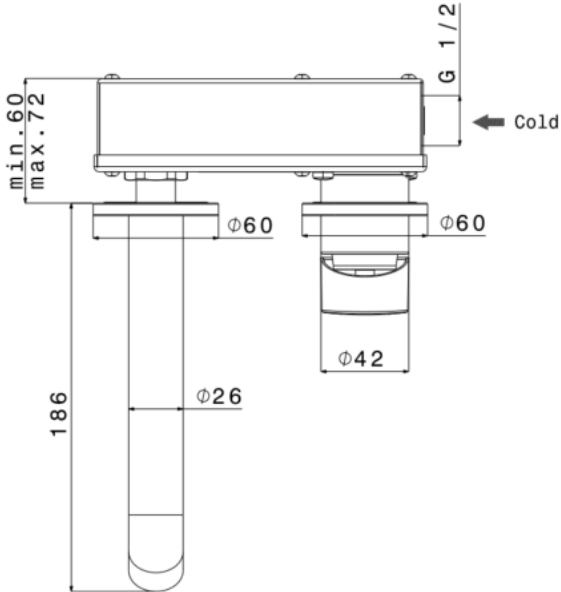

NERO – WASTAFELMENGKRAAN INBOUW – ZWART MAT

SKU 156549

AFBEELDING:

MAATTEKENING:

Type kraan	Wastafelmengkraan inbouw – ééngreeps
Afwerking	Zwart mat
Materiaal	Messing
Debiet bij 3 bar	4,5 L/min.
Type straalbreker	NEOPERL CACHE' HONEYCOMB 1,5 gpm max.
Type aansluiting	G 1/2"
Type binnenwerk	Keramische schijven
Greep	Metaal, betere grip
Bevestiging	Wandmontage, inbegrepen
Waterbesparend	Nee
ECO greep	Nee
Energiebesparend	Nee
Koud lichaam	Nee
38°C veiligheidsblokkering	Nee
Keuringen	ACS
Netto gewicht	1.89 kg
Garantie	5 jaar
Extra	Inclusief inbouwdoos