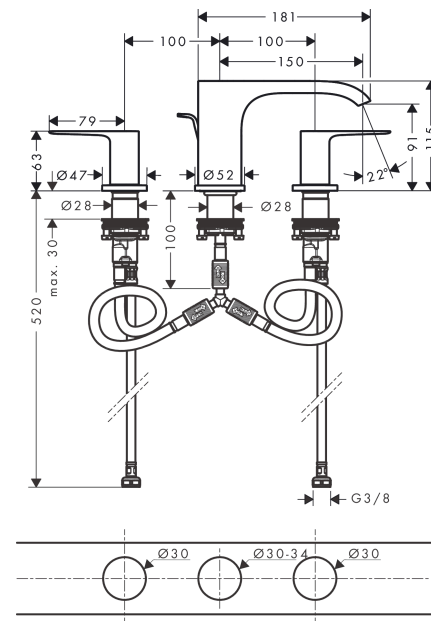

Vivenis

3-gats wastafelmengkraan 90 met trekwaste

Oppervlakte finish: **chrom** Artikelnummer: **75033000**

Beschrijving

- ComfortZone 90
- voorsprong uitloop 150 mm
- uitloophoogte: 91 mm
- vaste uitloop
- straalsoort: WaterfallStream
- maximale doorstroomhoeveelheid bij 3 bar: 5 l/min
- keramische kranen warm/koud 90°
- pop-up afvoergarnituur G 1¼
- materiaal afvoergarnituur: Metaal
- EU taxonomie: max 6l/min - substantiële bijdrage (SC) mogelijk
- Kiwa K6110_Mechanical Mixers EN200

Doorstroomdiagram

Vivenis

3-gats wastafelmengkraan 90 met trekwaste

Oppervlakte finish: **chrom** Artikelnummer: **75033000**

Explosietekening

Bouwjaar: >06/21

Vivenis**3-gats wastafelmengkraan 90 met trekwaste**Oppervlakte finish: **chrom** Artikelnummer: **75033000****Reserveonderdelenlijst**

Bouwjaar: >06/21

Regel	Beschrijving	Artikelnummer	Prijs incl. BTW	VE
1	greep koud	94307000	-	1
2	greep warm	94306000	-	1
3	O-Ring 14x1,5	98201000	-	1
4	rozet voor greep	92956000	-	1
5	greepadapter m. schroef	98932000	-	1
6	bovendeel links sluitend	95366000	-	1
7	bovendeel rechts sluitend	98817000	-	1
8	O-ring 33x2,5	92907000	-	1
9	aansluitslang 450 mm M8x0,75 G3/8	97206000	-	1
10	O-ring 6,6x1,6	93019000	-	1
11	schachtbevestigingsset compl. (Ø 28)	92909000	-	1
12	uitloop compl.	94308000	-	1
13	straalschijf	94275000	-	1
14	rozet voor uitloop	94309000	-	1
15	aansluitslang 200 mm M10x1	92913000	-	1
16	O-ring 8x1,75	97827000	-	1
17	vlakdichting	98749000	-	1
18	O-ring 26x4	92191000	-	1
19	slangaansluitbocht	92905000	-	1
20	trekstang	96657000	-	1
a	afvoergarnituur	94139000	-	1