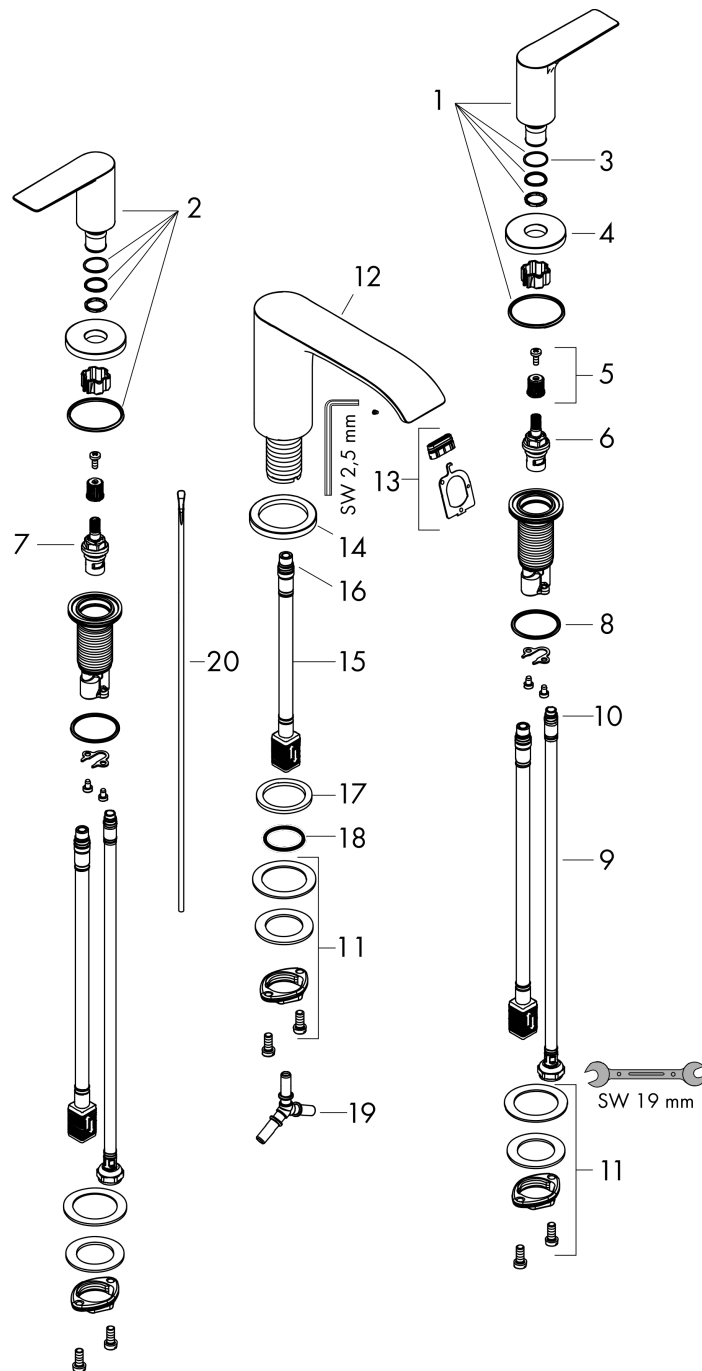

Vivenis

3-gats wastafelmengkraan 90 met trekwaste

Oppervlakte finish: **chrom** Artikelnummer: **75033000**

Beschrijving

- ComfortZone 90
- voorsprong uitloop 150 mm
- uitloophoogte: 91 mm
- vaste uitloop
- straalsoort: WaterfallStream
- maximale doorstroomhoeveelheid bij 3 bar: 5 l/min
- keramische kranen warm/koud 90°
- pop-up afvoergarnituur G 1¼
- materiaal afvoergarnituur: Metaal
- EU taxonomie: max 6l/min - substantiële bijdrage (SC) mogelijk
- Kiwa K6110_Mechanical Mixers EN200

Doorstroomdiagram

Vivenis

3-gats wastafelmengkraan 90 met trekwaste

Oppervlakte finish: **chrom** Artikelnummer: **75033000**

Explosietekening

Bouwjaar: >06/21

Vivenis**3-gats wastafelmengkraan 90 met trekwaste**Oppervlakte finish: **chrom** Artikelnummer: **75033000****Reserveonderdelenlijst**

Bouwjaar: >06/21

Regel	Beschrijving	Artikelnummer	Prijs incl. BTW	VE
1	greep koud	94307000	-	1
2	greep warm	94306000	-	1
3	O-Ring 14x1,5	98201000	-	1
4	rozet voor greep	92956000	-	1
5	greepadapter m. schroef	98932000	-	1
6	bovendeel links sluitend	95366000	-	1
7	bovendeel rechts sluitend	98817000	-	1
8	O-ring 33x2,5	92907000	-	1
9	aansluitslang 450 mm M8x0,75 G3/8	97206000	-	1
10	O-ring 6,6x1,6	93019000	-	1
11	schachtbevestigingsset compl. (Ø 28)	92909000	-	1
12	uitloop compl.	94308000	-	1
13	straalschijf	94275000	-	1
14	rozet voor uitloop	94309000	-	1
15	aansluitslang 200 mm M10x1	92913000	-	1
16	O-ring 8x1,75	97827000	-	1
17	vlakdichting	98749000	-	1
18	O-ring 26x4	92191000	-	1
19	slangaansluitbocht	92905000	-	1
20	trekstang	96657000	-	1
a	afvoergarnituur	94139000	-	1