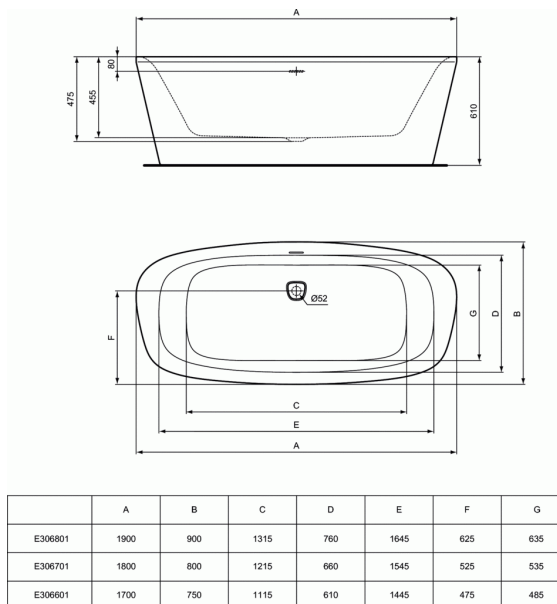

DEA

Baignoire duo pose libre 1700 x 750 mm set de pieds inclus

Baignoire duo pose libre 1700 x 750 mm set de pieds inclus

Dea baignoire duo pose libre en acrylic en une pièce. Traitement de la surface extérieure par fibre de verre et fond renforcé. 2 dossiers. Livré avec siphon, vidage avec système click et pieds prémontés.