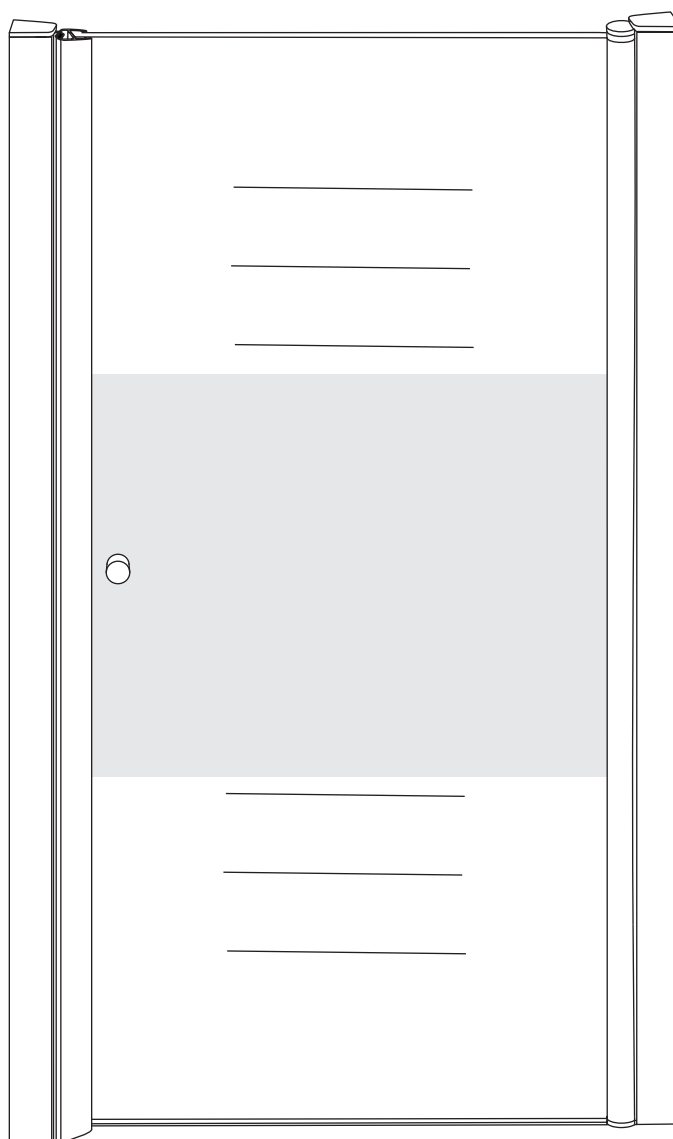

# INSTALLATIE VOORSCHRIFT

Nisdeur met NANO behandeld glas

800x2020mm  
(780-820) x2020mm

Zonder NANO

NANO

---

NANO kant aan de binnenzijde  
Te herkennen aan de sticker

---