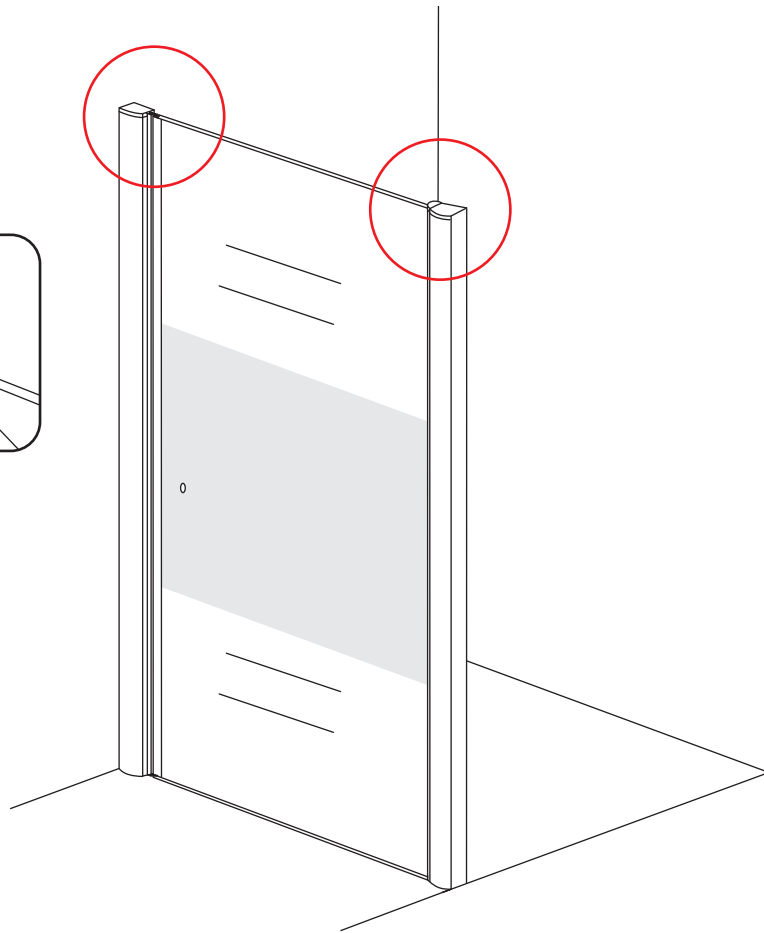

**Voorzie alleen de
buitenzijde van de
cabine van siliconenkit.**