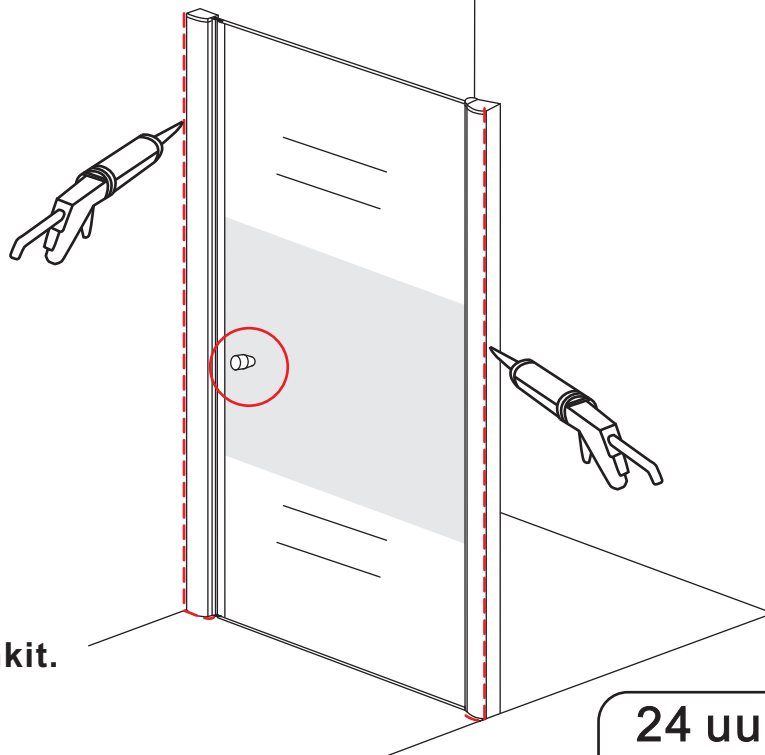

**Voorzie alleen de
buitenzijde van de
cabine van siliconenkit.**