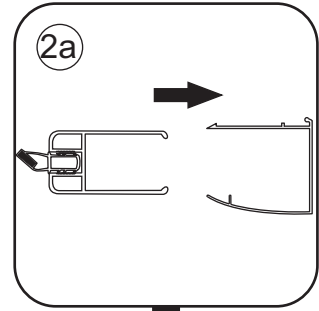

# INSTALLATIE VOORSCHRIFT

Nisdeur met NANO behandeld glas

800x2020mm  
(780-820) x2020mm

Zonder NANO

NANO

---

NANO kant aan de binnenzijde  
Te herkennen aan de sticker

---

# 5

**Voorzie alleen de  
buitenzijde van de  
cabine van siliconenkit.**