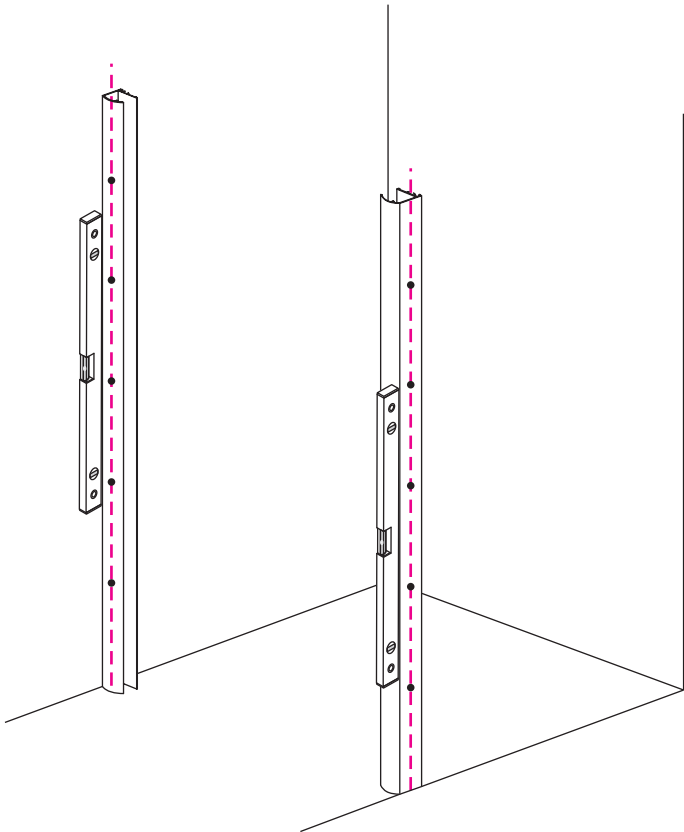

# INSTALLATIE VOORSCHRIFT

Nisdeur met NANO behandeld glas

800x2020mm  
(780-820) x2020mm

Zonder NANO

NANO

---

NANO kant aan de binnenzijde  
Te herkennen aan de sticker

---

# 5

**Voorzie alleen de  
buitenzijde van de  
cabine van siliconenkit.**