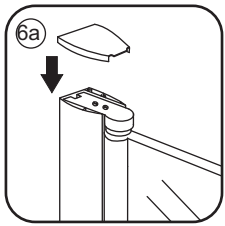

**Voorzie alleen de
buitenzijde van de
cabine van siliconenkit.**