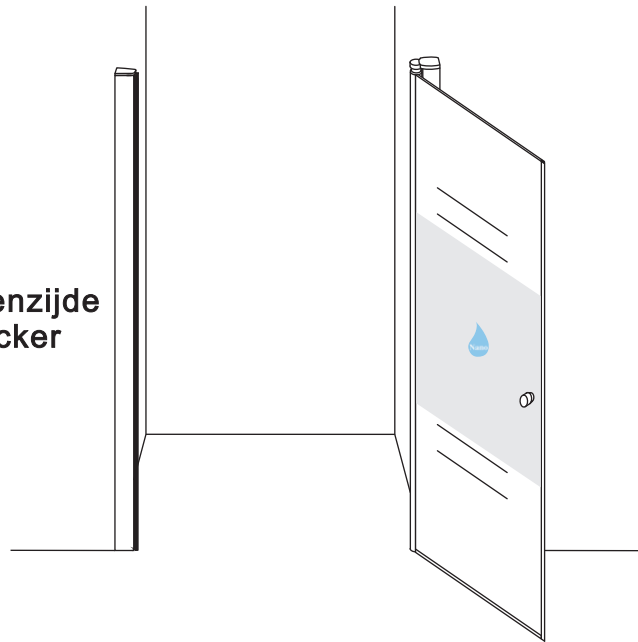

# INSTALLATIE VOORSCHRIFT

Nisdeur met NANO behandeld glas

800x2020mm  
(780-820) x2020mm

Zonder NANO

NANO

---

NANO kant aan de binnenzijde  
Te herkennen aan de sticker

---

NANO kant aan  
de binnenzijde  
Te herkennen  
aan de sticker

Eventuele vlekken op het matglas-gedeelte  
verwijderen met alcohol of glasreiniger.  
Gebruik geen schuurmiddelen!

NANO garantie: 2 jaar bij normaal gebruik