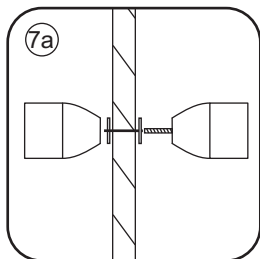

**Voorzie alleen de
buitenzijde van de
cabine van siliconenkit.**