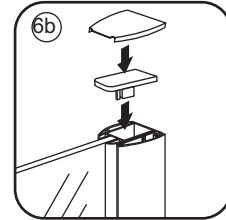

**Voorzie alleen de
buitenzijde van de
cabine van siliconenkit.**