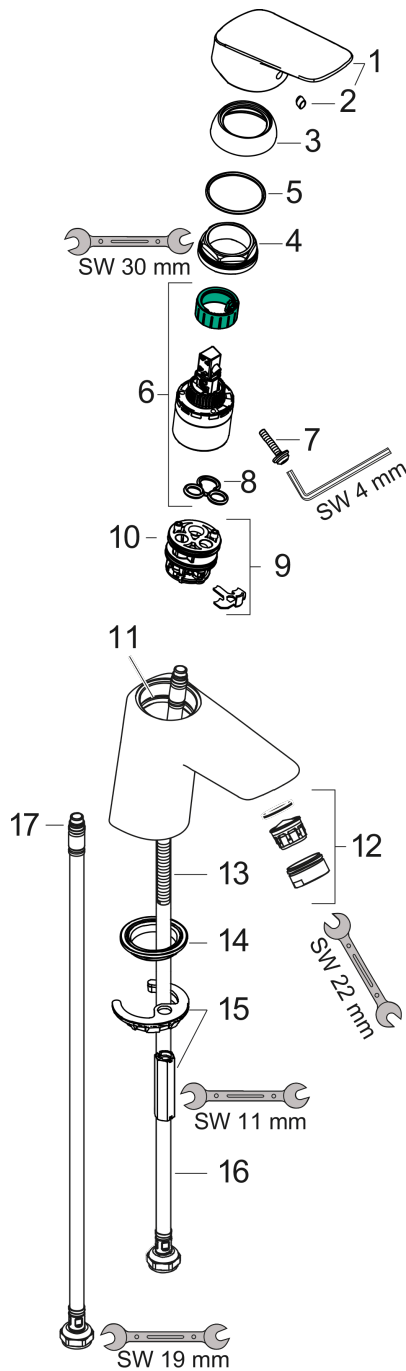

Logis

ééngreeps wastafelmengkraan 70 CoolStart zonder afvoer

Oppervlakte finish: **chrom** Artikelnummer: **71073000**

Beschrijving

- ComfortZone 70
- voorsprong uitloop 107 mm
- uitloophoogte: 67 mm
- greepvariant: rechte greep
- vaste uitloop
- straalsoort: normale straal
- maximale doorstroomhoeveelheid bij 3 bar: 5 l/min
- keramisch kardoes
- koud water met de greep in de middenpositie, bespaart energie en kosten
- EU taxonomie: max 6l/min - substantiële bijdrage (SC) mogelijk
- Kiwa K6161_Mechanical Mixers EN817
- EPD Basin Faucets

Artikeldetails

Vrijblijvende advies
verkoopprijs excl. BTW 82,20 €

Vrijblijvende advies
verkoopprijs incl. BTW 99,46 €

Technologie

Productfoto

Maattekening

Doorstroomdiagram

Logis

ééngreeps wastafelmengkraan 70 CoolStart zonder afvoer

Oppervlakte finish: **chrom** Artikelnummer: **71073000**

Explosietekening

Bouwjaar: >05/17

Logis

ééngreeps wastafelmengkraan 70 CoolStart zonder afvoer

Oppervlakte finish: **chrom** Artikelnummer: **71073000**

Reserveonderdelenlijst

Bouwjaar: >05/17

Regel	Beschrijving	Artikelnummer	Prijs incl. BTW	VE
1	greep	92236000	-	1
2	greepstop	96338000	-	1
3	afdekkap	97406000	-	1
4	moer	97209000	-	1
5	O-Ring 32x2	98193000	-	1
6	kardoes compl.	92730000	-	1
7	borgschroef	95140000	-	1
8	dichting	95008000	-	1
9	kardoesadapter	98324000	-	1
10	O-Ring 30x2	98186000	-	1
11	O-ring 35x2	92604000	-	1
12	perlator M24x1 (5 l/min)	92372000	-	1
13	schroef M8 x 68	97736000	-	1
14	dichting Ø 42	98722000	-	1
15	schachtbevestigingsset compl.	96016000	-	1
16	aansluitslang 450 mm M8x0,75 G3/8	97206000	-	1
17	O-ring 6,6x1,6	93019000	-	1
a	Afvoerplug Push-Open	50105000	-	1