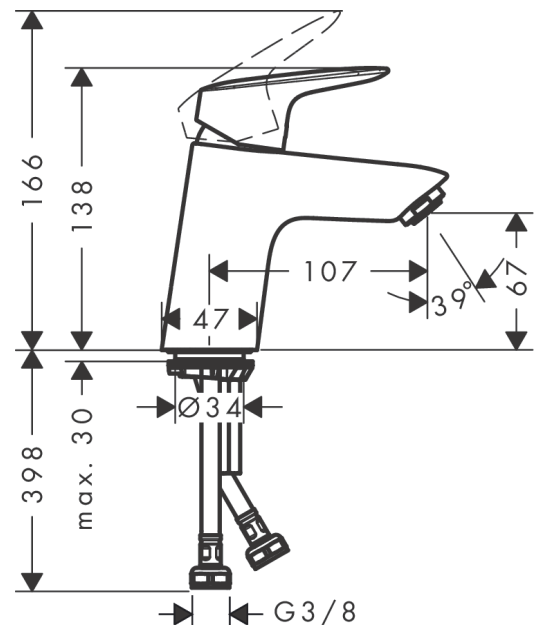

Maattekening