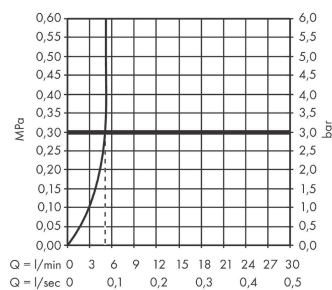

Logis

ééngreeps wastafelmengkraan 70 CoolStart zonder afvoer

Oppervlakte finish: **chrom** Artikelnummer: **71073000**

Beschrijving

- ComfortZone 70
- voorsprong uitloop 107 mm
- uitloophoogte: 67 mm
- greepvariant: rechte greep
- vaste uitloop
- straalsoort: normale straal
- maximale doorstroomhoeveelheid bij 3 bar: 5 l/min
- keramisch kardoes
- koud water met de greep in de middenpositie, bespaart energie en kosten
- EU taxonomie: max 6l/min - substantiële bijdrage (SC) mogelijk
- Kiwa K6161_Mechanical Mixers EN817
- EPD Basin Faucets

Artikeldetails

Vrijblijvende advies
verkoopprijs excl. BTW 82,20 €

Vrijblijvende advies
verkoopprijs incl. BTW 99,46 €

Technologie

Productfoto

Maattekening

Doorstroomdiagram

Logis