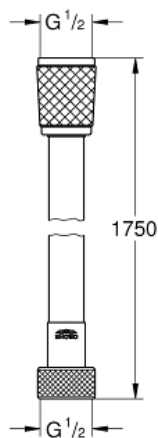

Descriptif Produit:

ROTAFLEX

Flexible de douche 1750

Spécifications Produit:

1750 mm

surface lisse pour nettoyage facile

Résistance aux torsions jusqu'à 500N

Résistance à la pression jusqu'à 5 bars

Résistance à la chaleur 70°C

renforcé aux extrémités

1/2" x 1/2"

système anti-torsion **TwistFree**

GROHE StarLight: chrome éclatant et durable

livré sous blister

Finition:

□ 28410001 chromé