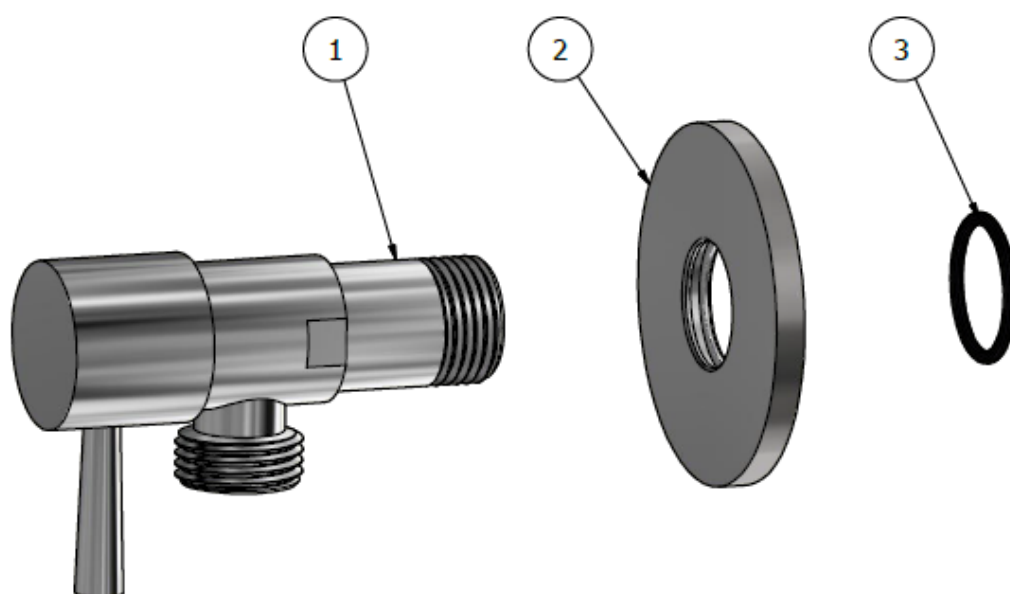

ELENCO PARTI			
ELEMENTO	CODICE	DESCRIZIONE	QTÀ
1	AQ0014503	Rubinetto sottolavabo tondo	1
2	rosone ID010	Rosone Ø60 Ø31.5 H5 zigrinato	1
3	AQ0013362	OR 21x2 NBR 70 SH	1

PLIEGER