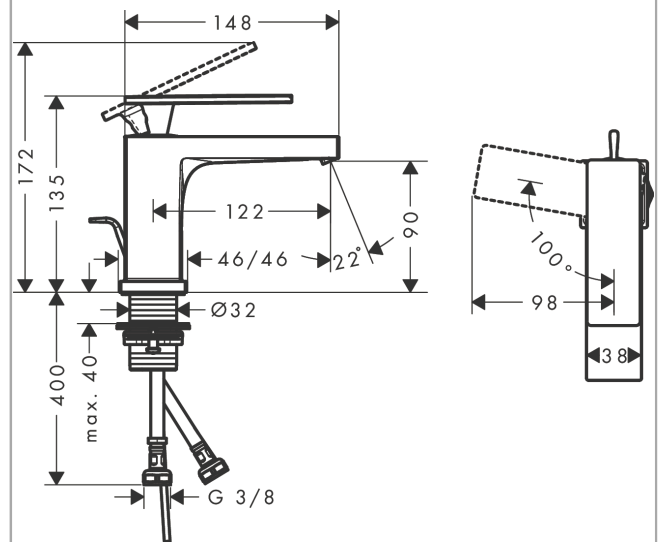

Maattekening