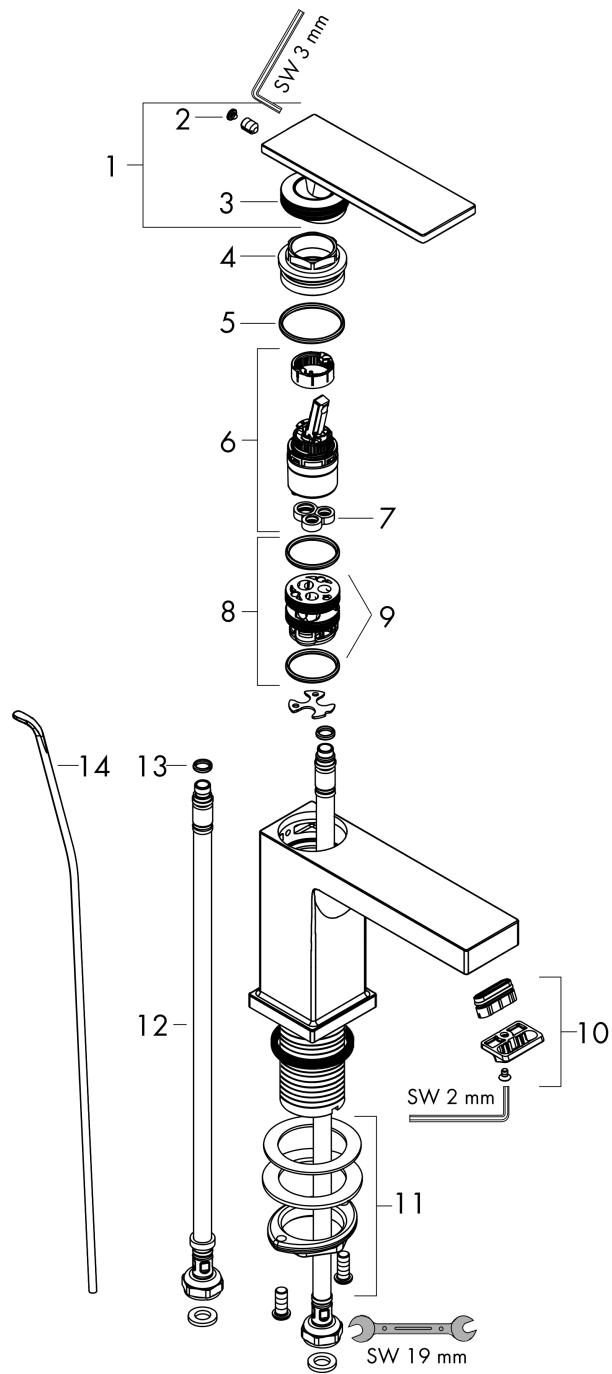

Tecturis E

ééngreeps wastafelkraan 80 CoolStart met trekwaste
Oppervlakte finish: **chrom** Artikelnummer: **73002000**

Beschrijving

- ComfortZone 80
- voorsprong uitloop 122 mm
- uitloophoogte: 90 mm
- greepvariant: rechte greep
- vaste uitloop
- straalsoort: WaterfallStream
- maximale doorstroomhoeveelheid bij 3 bar: 4 l/min
- keramisch kardoes
- pop-up afvoergarnituur G 1¼
- materiaal afvoergarnituur: Metaal
- koud water met de greep in de middenpositie, bespaart energie en kosten
- EU taxonomie: max 6l/min - substantiële bijdrage (SC) mogelijk

Artikeldetails

Vrijblijvende advies
verkoopprijs excl. BTW 162,80 €

Vrijblijvende advies
verkoopprijs incl. BTW 196,99 €

Technologie

Designprijzen

Productfoto

Maattekening

Doorstroomdiagram

Tecturis E
ééngreeps wastafelkraan 80 CoolStart met trekwaste
 Oppervlakte finish: **chrom** Artikelnummer: **73002000**

Explosietekening

Bouwjaar: >09/23

Tecturis E**ééngreeps wastafelkraan 80 CoolStart met trekwaste**Oppervlakte finish: **chrom** Artikelnummer: **73002000****Reserveonderdelenlijst**

Bouwjaar: >09/23

Regel	Beschrijving	Artikelnummer	Prijs incl. BTW	VE
1	greep	94992000	-	-
2	greepstop	93983000	-	1
3	O-ring 30x1,5	98433000	-	1
4	moer	94993000	-	-
5	O-ring 29x2	98391000	-	1
6	kardoes compl.	92900000	-	1
7	dichting	93383000	-	1
8	kardoesadapter	95975000	-	1
9	O-ring 23x2	98398000	-	1
10	perlator compl.	94994000	-	-
11	schachtbevestigingsset compl. (Ø 32)	13961000	-	1
12	O-ring 7x1,5	98422000	-	1
13	trekstang	96657000	-	1
a	afvoergarnituur	94139000	-	1