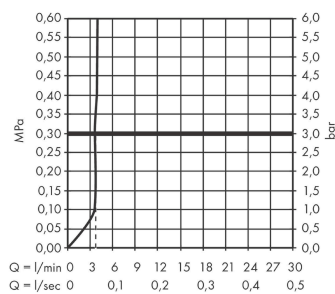

Tecturis E

ééngreeps wastafelkraan 80 CoolStart met trekwaste
Oppervlakte finish: **chrom** Artikelnummer: **73002000**

Beschrijving

- ComfortZone 80
- voorsprong uitloop 122 mm
- uitloophoogte: 90 mm
- greepvariant: rechte greep
- vaste uitloop
- straalsoort: WaterfallStream
- maximale doorstroomhoeveelheid bij 3 bar: 4 l/min
- keramisch kardoes
- pop-up afvoergarnituur G 1¼
- materiaal afvoergarnituur: Metaal
- koud water met de greep in de middenpositie, bespaart energie en kosten
- EU taxonomie: max 6l/min - substantiële bijdrage (SC) mogelijk

Artikeldetails

Vrijblijvende advies
verkoopprijs excl. BTW 162,80 €

Vrijblijvende advies
verkoopprijs incl. BTW 196,99 €

Technologie

Designprijzen

Productfoto

Maattekening

Doorstroomdiagram