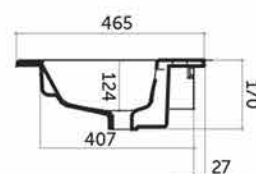

## NUBES LAVABO 60 – BLANC BRILLIANT

SKU 933775

**DIMENSIONS:**      Longueur: 170 mm  
                                 Largeur: 610 mm  
                                 Profondeur: 465 mm

Type lavabo	Tablette – 1 lavabo
Matière	Porcelaine
Couleur	Blanc brillant
Montage	Tablette
Avec trou robinet	Oui
Avec trop-plein	Oui
Location trop-plein	Centre