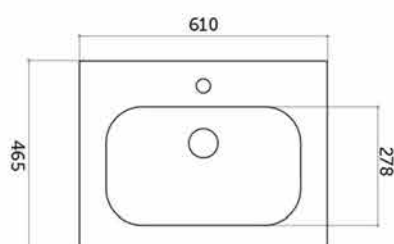

## NUBES LAVABO 60 – BLANC BRILLIANT

SKU 933775

**DIMENSIONS:**      Longueur: 170 mm  
                                 Largeur: 610 mm  
                                 Profondeur: 465 mm

Type lavabo	Tablette – 1 lavabo
Matière	Porcelaine
Couleur	Blanc brillant
Montage	Tablette
Avec trou robinet	Oui
Avec trop-plein	Oui
Location trop-plein	Centre