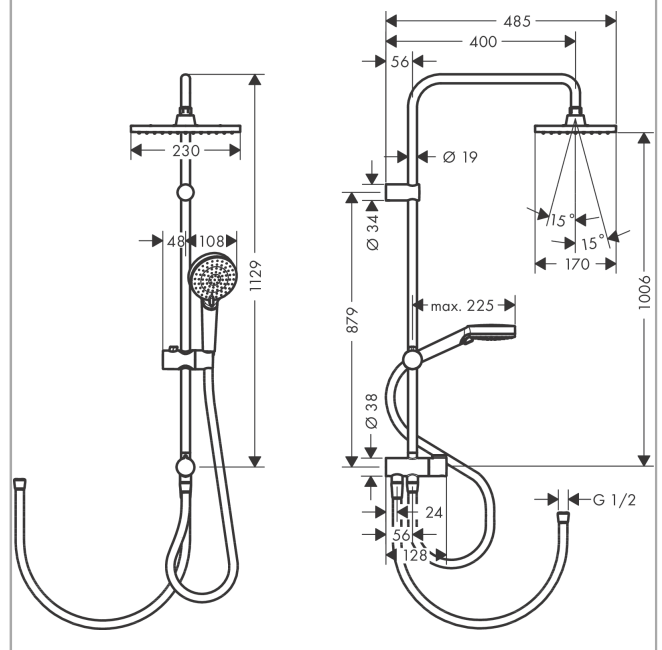

Maattekening