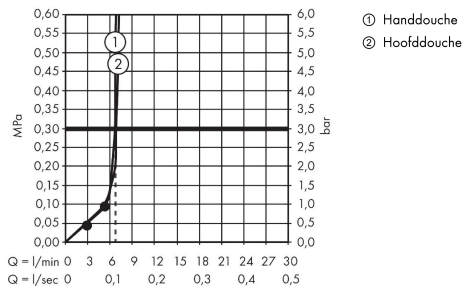

Vernis Shape
Showerpipe 230 1jet Reno EcoSmart
 Oppervlak: **mat zwart** Artikelnummer: **26289670**

Beschrijving

- bestaat uit: Hoofddouche, handdouche, doucheslang, schuifstuk
- hoofddouche Vernis Shape 230 1jet
- afmeting hoofddouche: 230 x 170 mm
- straalsoort hoofddouche: Rain
- straalsoort handdouche: Rain, IntenseRain
- doorstroomhoeveelheid van handdouche bij 3 bar: 6,7 l/min
- maximale doorstroomhoeveelheid voor Showerpipe bij 3 bar: 6,8 l/min
- minimale bedrijfsdruk: 0,8 bar
- maximale bedrijfsdruk: 10 bar
- kogelgewricht: hoek hoofddouche verstelbaar
- diameter glijstang: 19 mm
- in hoogte verstelbaar schuifstuk met vergrendelend push-schuifstuk
- douche-arm 400 mm
- EU taxonomie: max. 8l/min

Artikeldetails

Vrijblijvende advies verkoopprijs excl. BTW	498,60 €
Vrijblijvende advies verkoopprijs incl. BTW	603,31 €

Technologie

Productfoto

Maattekening

Vernis Shape
Showerpipe 230 1jet Reno EcoSmart
 Oppervlak: **mat zwart** Artikelnummer: **26289670**

Doorstroomdiagram

De verbruikswaarden werden in overeenstemming met de praktijk met de bijbehorende armaturen (thermostaat/mengkraan/inbouwventiel) gemeten.

Vernis Shape
 Showerpipe 230 1jet Reno EcoSmart
 Oppervlak: mat zwart Artikelnummer: 26289670