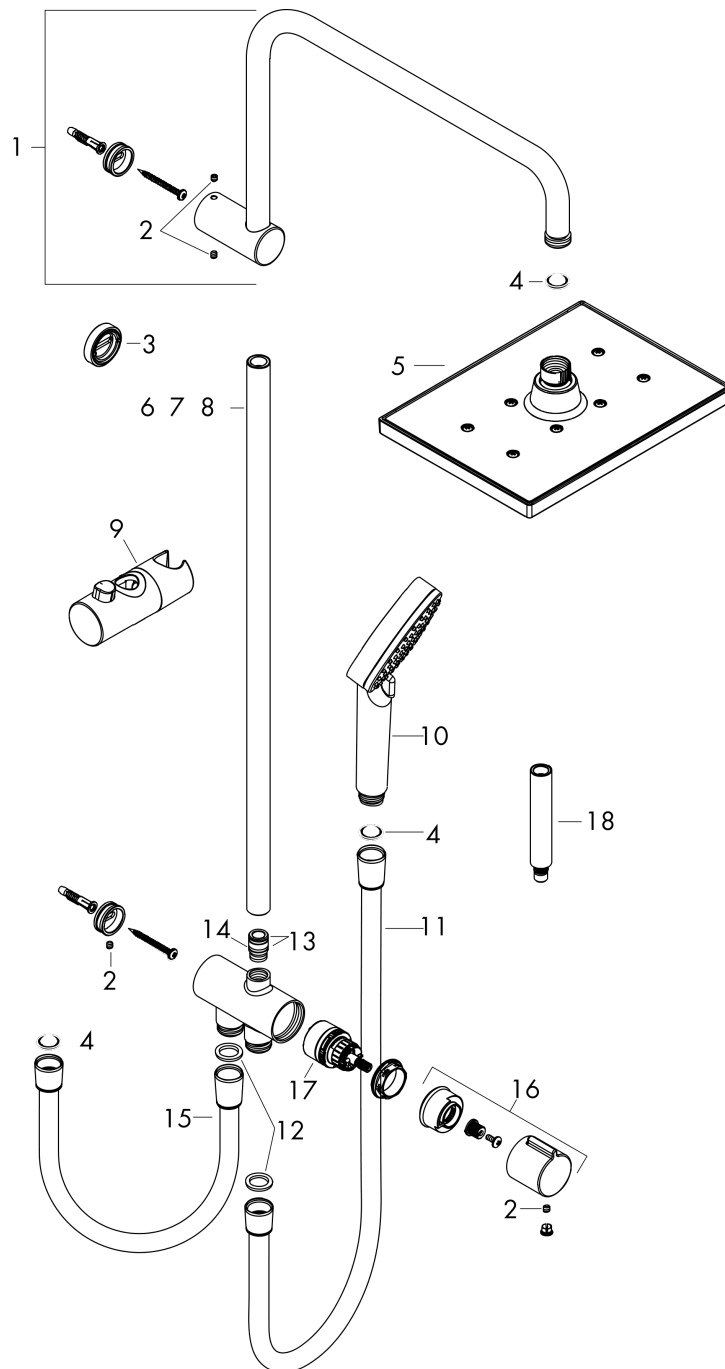

Vernis Shape
Showerpipe 230 1jet Reno EcoSmart
 Oppervlak: **mat zwart** Artikelnummer: **26289670**

Beschrijving

- bestaat uit: Hoofddouche, handdouche, doucheslang, schuifstuk
- hoofddouche Vernis Shape 230 1jet
- afmeting hoofddouche: 230 x 170 mm
- straalsoort hoofddouche: Rain
- straalsoort handdouche: Rain, IntenseRain
- doorstroomhoeveelheid van handdouche bij 3 bar: 6,7 l/min
- maximale doorstroomhoeveelheid voor Showerpipe bij 3 bar: 6,8 l/min
- minimale bedrijfsdruk: 0,8 bar
- maximale bedrijfsdruk: 10 bar
- kogelgewricht: hoek hoofddouche verstelbaar
- diameter glijstang: 19 mm
- in hoogte verstelbaar schuifstuk met vergrendelend push-schuifstuk
- douche-arm 400 mm
- EU taxonomie: max. 8l/min

Doorstroomdiagram

De verbruikswaarden werden in overeenstemming met de praktijk met de bijbehorende armaturen (thermostaat/mengkraan/inbouwventiel) gemeten.

Vernis Shape
 Showerpipe 230 1jet Reno EcoSmart
 Oppervlak: mat zwart Artikelnummer: 26289670

Explosietekening

Bouwjaar: >04/21

Vernis Shape
Showerpipe 230 1jet Reno EcoSmart
 Oppervlak: **mat zwart** Artikelnummer: **26289670**

Reserveonderdelenlijst

Bouwjaar: >04/21

Regel	Beschrijving	Artikelnummer	Prijs incl. BTW	VE
1	douche-arm	93732670	124,15 €	1
2	inbusschroef M5x5	98446000	2,90 €	1
3	opvulschijf 7 mm	93813670	20,21 €	1
4	zeefdichting	94246000	2,90 €	1
5	Hoofdouche	26283670	-	1
6	stijgbuis 845 mm	93906670	102,49 €	1
7	stijgbuis 546 mm	93769670	64,61 €	1
8	stijgbuis 945 mm	93770670	102,49 €	1
9	schuifstuk cpl.	93729670	44,89 €	1
10	Handdouche	26340670	-	1
11	doucheslang Isiflex'B 1,60 m	28276670	-	1
12	dichting	98058000	2,90 €	1
13	O-ring 12x2	98214000	2,90 €	1
14	O-ring 11x2	98127000	2,90 €	1
15	doucheslang	28278670	44,89 €	1
16	greep	93733670	44,89 €	1
17	omstelling compl.	95404000	70,30 €	1
18	verlengset 100 mm	94164670	51,79 €	1