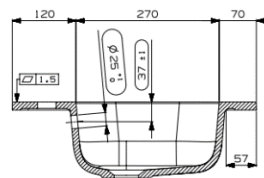

**PACO – GEÏNTEGREERDE TABLET – 60X46**

SKU 930261

**AFMETINGEN:**    **Lengte: 600 mm**  
                           **Diepte: 460 mm**  
                           **Hoogte: 15 mm**

Type wastafel	Tablet – 1 wastafel
Materiaal	Kunstmarmor
Kleur	Glossy wit
Montage	Tablet
Met kraangat	1 kraangat
Met overloop	Ja