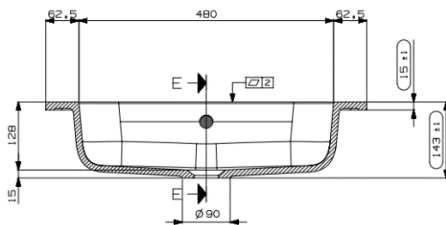

**PACO – GEÏNTEGREERDE TABLET – 60X46**

SKU 930261

**AFMETINGEN:**    **Lengte: 600 mm**  
                           **Diepte: 460 mm**  
                           **Hoogte: 15 mm**

Type wastafel	Tablet – 1 wastafel
Materiaal	Kunstmarmor
Kleur	Glossy wit
Montage	Tablet
Met kraangat	1 kraangat
Met overloop	Ja