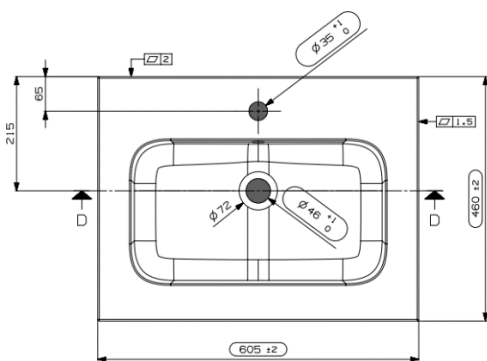

**PACO – GEÏNTEGREERDE TABLET – 60X46**

SKU 930261

**AFMETINGEN:**    **Lengte: 600 mm**  
                           **Diepte: 460 mm**  
                           **Hoogte: 15 mm**

Type wastafel	Tablet – 1 wastafel
Materiaal	Kunstmarmor
Kleur	Glossy wit
Montage	Tablet
Met kraangat	1 kraangat
Met overloop	Ja