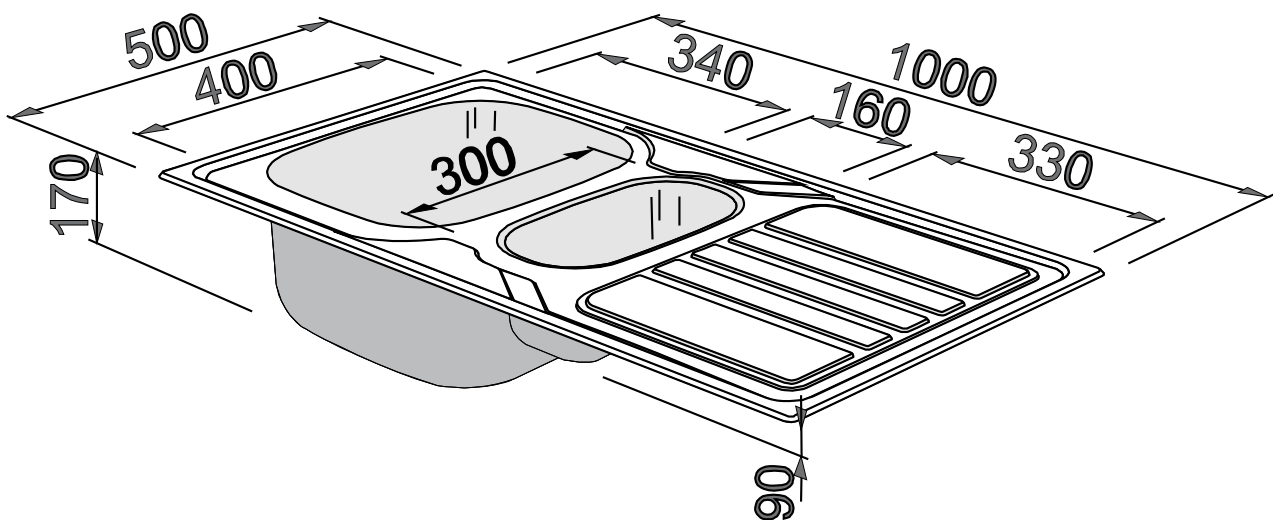

**BOURGOGNE – ÉVIER AVEC 1,5 BASSINS**

**SKU 241704**

---

**BOURGOGNE – ÉVIER AVEC 1,5 BASSINS****SKU 241704**

<u>Dimensions:</u>	largeur: 1000 mm profondeur: 500 mm hauteur: 170 mm
<u>Découpe:</u>	976 x 476 mm, radius 10
<u>Bassins:</u>	340 x 400 x 168 mm 300 x 160 x 93 mm
<u>Matériel:</u>	acier inoxydable 304 - lisse brillant épaisseur inox: 0,7 mm
<u>Caractéristiques:</u>	- évier à encastrer - avec 1,5 bassins et égouttoir - pour armoire: 600 mm - modèle réversible - avec set de fixation, crépine et trop-plein - easy clean - sans siphon
<u>Option:</u>	Siphon à choisir entre: - sku 249113: Van Marcke - sku 132804: Geberit