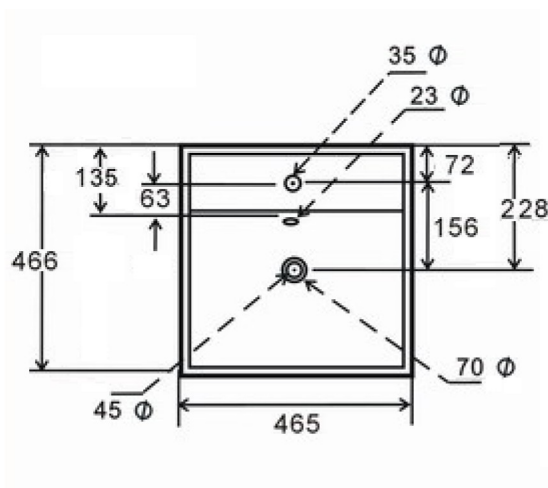

**JAIPUR – LAVABO À POSER**
**SKU 018054**

**Type de lavabo:** Lavabo à poser

**Nombre de bassins:** 1

**Dimensions:** 465 x 466 mm

**Matériau:** porcelaine  
arrière pas émaillé

**Couleur:** blanc

**Montage:** modèle à poser

**Set de fixation:** non

**Trou de robinet:** oui – centrale Ø 35 mm

**Trop-plein:** oui

**Siphon:** Ø 45 mm

**Poids:** 16 kg