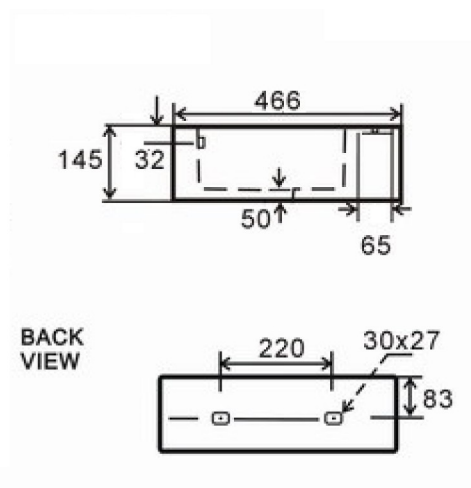

**JAIPUR – LAVABO À POSER**
**SKU 018054**

**Type de lavabo:** Lavabo à poser

**Nombre de bassins:** 1

**Dimensions:** 465 x 466 mm

**Matériau:** porcelaine  
arrière pas émaillé

**Couleur:** blanc

**Montage:** modèle à poser

**Set de fixation:** non

**Trou de robinet:** oui – centrale Ø 35 mm

**Trop-plein:** oui

**Siphon:** Ø 45 mm

**Poids:** 16 kg