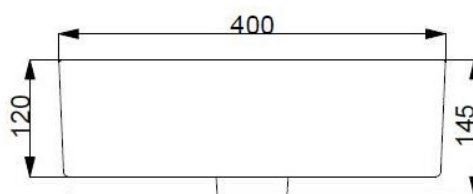

MOON – OPBOUWWASTAFEL ROND

SKU 018067

MOON – OPBOUWASTAFEL ROND**SKU 018067**

<u>Type wastafel:</u>	opbouwwastafel – rond
<u>Aantal wastafels:</u>	1
<u>Materiaal:</u>	sanitair porselein
<u>Kleur:</u>	wit
<u>Montage:</u>	opbouwmodel
<u>Kraangat:</u>	neen
<u>Overloop:</u>	neen
<u>Afvoergat:</u>	Ø 45 mm
<u>Gewicht:</u>	6 kg
<u>Garantie:</u>	5 jaar
<u>Bevestigingsset:</u>	nee
<u>Extra's:</u>	plug in optie