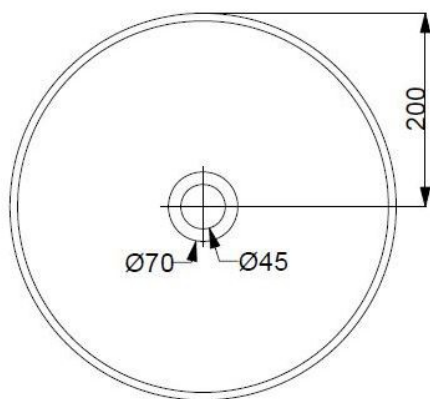

MOON – OPBOUWWASTAFEL ROND

SKU 018067

MOON – OPBOUWASTAFEL ROND**SKU 018067**

<u>Type wastafel:</u>	opbouwwastafel – rond
<u>Aantal wastafels:</u>	1
<u>Materiaal:</u>	sanitair porselein
<u>Kleur:</u>	wit
<u>Montage:</u>	opbouwmodel
<u>Kraangat:</u>	neen
<u>Overloop:</u>	neen
<u>Afvoergat:</u>	Ø 45 mm
<u>Gewicht:</u>	6 kg
<u>Garantie:</u>	5 jaar
<u>Bevestigingsset:</u>	nee
<u>Extra's:</u>	plug in optie