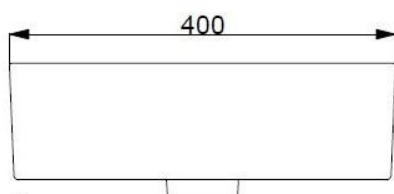

MOON – OPBOUWWASTAFEL ROND

SKU 018067

MOON – OPBOUWASTAFEL ROND**SKU 018067**

<u>Type wastafel:</u>	opbouwwastafel – rond
<u>Aantal wastafels:</u>	1
<u>Materiaal:</u>	sanitair porselein
<u>Kleur:</u>	wit
<u>Montage:</u>	opbouwmodel
<u>Kraangat:</u>	neen
<u>Overloop:</u>	neen
<u>Afvoergat:</u>	Ø 45 mm
<u>Gewicht:</u>	6 kg
<u>Garantie:</u>	5 jaar
<u>Bevestigingsset:</u>	nee
<u>Extra's:</u>	plug in optie