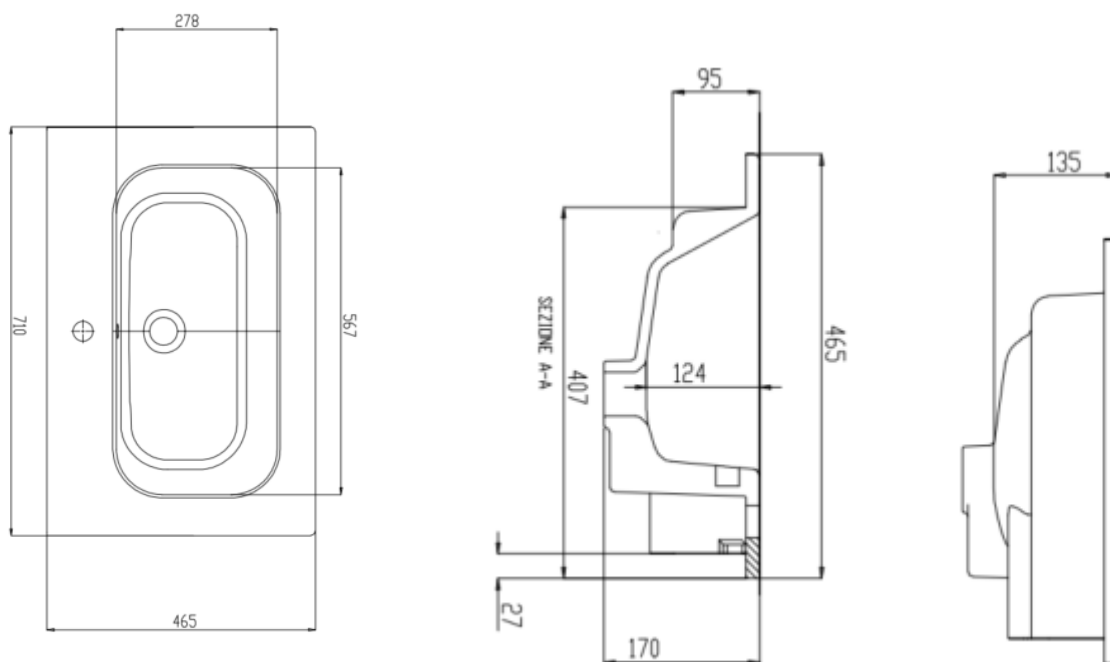

CETTINA - LAVABO 70 – BLANC BRILLIANT

SKU 933721

DIMENSIONS: Longueur: 710 mm
 Profondeur: 465 mm
 Hauteur: 170 mm

Type lavabo	Tablette – 1 lavabo
Matière	Porcelaine
Couleur	Blanc brillant
Montage	Tablette
Avec trou robinet	Oui
Avec trop-plein	Oui
Location trop-plein	Centre