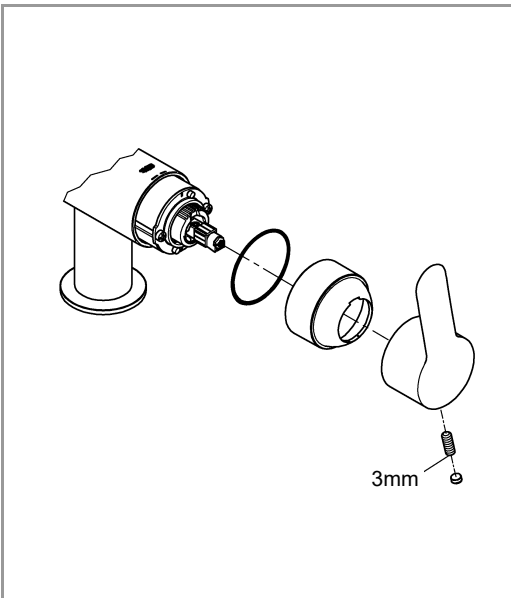

2

3

4

*46 375	
*19 017	13mm

Pure Freude
an Wasser

GROHE

D

☎ +49 571 39 89 333
service.de@grohe.com