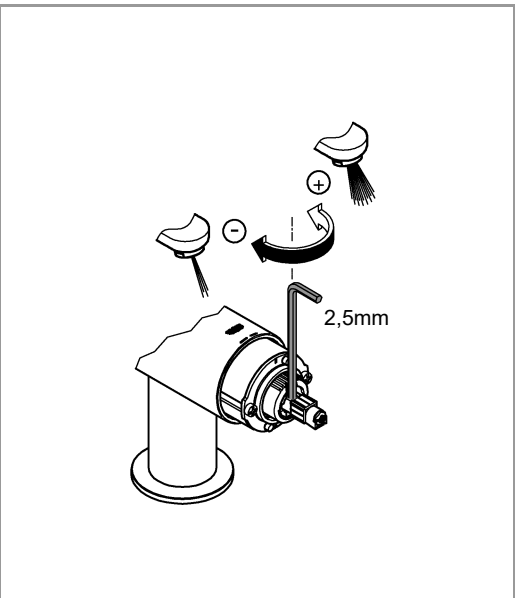

2

3

4

*46 375	
*19 017	13mm

Pure Freude
an Wasser

GROHE

D

☎ +49 571 39 89 333
service.de@grohe.com