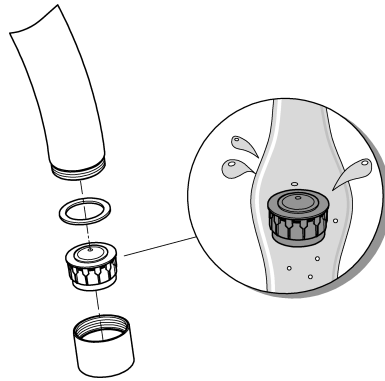

2

3

4

*46 375	
*19 017	13mm

Pure Freude
an Wasser

GROHE

D

☎ +49 571 39 89 333
service.de@grohe.com