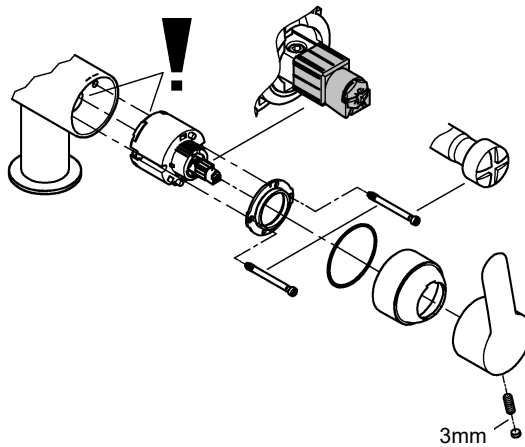

2

3

4

*46 375	
*19 017	13mm

Pure Freude
an Wasser

GROHE

D

☎ +49 571 39 89 333
service.de@grohe.com