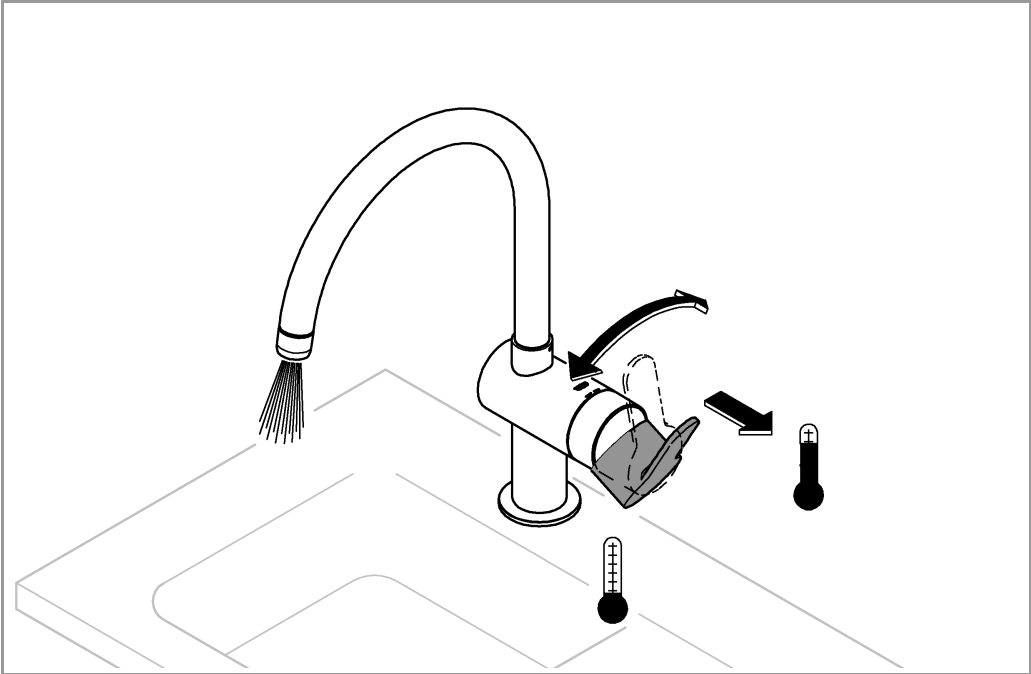

2

3

4

*46 375	
*19 017	13mm

Pure Freude
an Wasser

GROHE

D

☎ +49 571 39 89 333
service.de@grohe.com