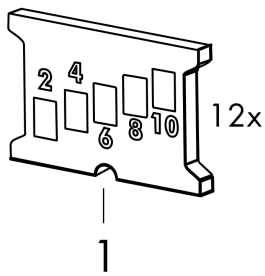

## Maattekening

**RainDrain Match**  
**Douchegoot 800 met in hoogte verstelbaar frame - afwerkset**  
 Oppervlakken: **Matt Black** Art.-nr.: **56038670**

**Uittrektekening**

Bouwjaar: >05/22

**RainDrain Match**  
**Douchegoot 800 met in hoogte verstelbaar frame - afwerkset**  
Oppervlakken: **Matt Black** Art.-nr.: **56038670**