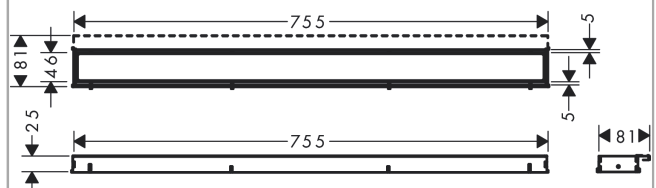

## Maattekening

**RainDrain Match**  
**Douchegoot 800 met in hoogte verstelbaar frame - afwerkset**  
 Oppervlakken: **Matt Black** Art.-nr.: **56038670**

**Uittrektekening**

Bouwjaar: >05/22

**RainDrain Match**  
**Douchegoot 800 met in hoogte verstelbaar frame - afwerkset**  
Oppervlakken: **Matt Black** Art.-nr.: **56038670**