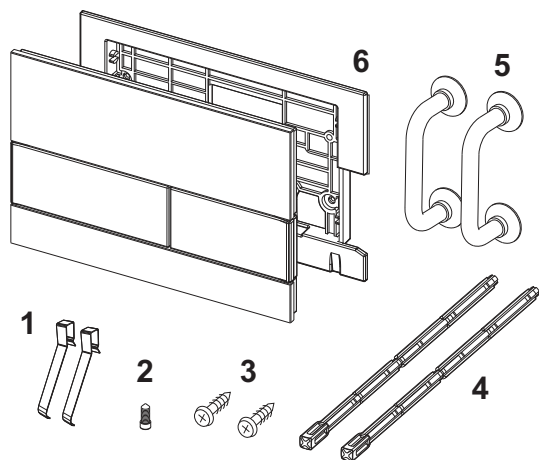

TECE fiche technique

En date du 21.08.2017

Plaque de déclenchement WC TECESquare Glas, double touches

Code d'article: 9240801

Couleur: Verre blanc, touches inox brossé (avec anti trace de doigts)

Modèle d'exposition: Oui

U. liv. 1: 1 Pcs.

U. liv. 2: 10 Pcs.

Description:

Plaque de déclenchement pour réservoir TECE déclenchement frontal ou par le dessus. Plaque plate en verre avec deux touches de déclenchement sur ressort. Adapté pour un montage à fleur de paroi en association avec le kit d'encastrement (ref. 9240647). Compatible avec la trappe d'insertion de pastilles nettoyantes.
Dimensions (l x h x p) : 220 x 150 x 11 mm

Distribution des données:

Texte court 1: Plaque de déclenchement de WC TECESquare
Texte court 2: Ver. bl. to. inox bros. tech. dble rinç.
Groupe de marchandises: 904
Groupe de produits: 2009040060
Groupe de réductions: 3

Schémas cotés:

TECE fiche technique

En date du 21.08.2017

Pièces de rechange:

| | | |
|---|---------|-------------------------------|
| 1 | 9820253 | Ressorts de touches, kit de 2 |
| 2 | 9820249 | Vis de sécurité |
| 3 | 9820263 | Vis de fixation |
| 4 | 9820022 | Tiges de déclenchement |
| 5 | 9820180 | Poignées en forme d'étrier |
| 6 | 9820328 | Cadre de fixation |