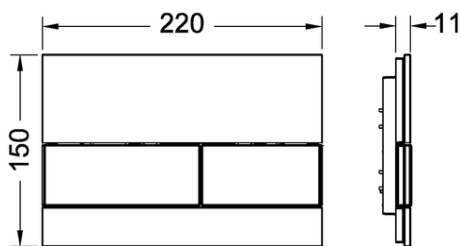

Schémas cotés: