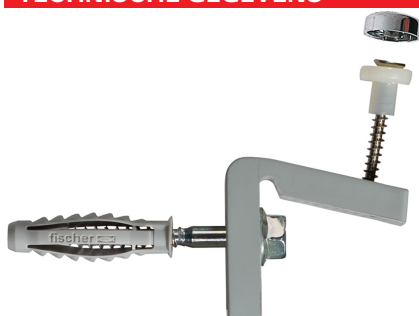

VOORDELEN

- Complete bevestigingssets inclusief messingschroeven maken een snelle en eenvoudige montage mogelijk.
- Een uitstekende kraag voorkomt contact tussen de schroef en het porcelein en garandeert daardoor dat er tijdens het bevestigen geen beschadigingen optreden.
- De montagebeugel van de WB5N met voorgeboorde rijen gaten maakt een flexibele bevestiging in twee richtingen mogelijk.
- De WCN is tevens geschikt voor bevestiging van porceleinen legplanken en spiegels en kan daardoor worden gebruikt voor een groot aantal toepassingen.

TOEPASSINGEN

- Vrijstaande toiletten
- Bidets
- Porceleinen legplanken
- Spiegels

WERKING

- S 8 RD is geschikt voor doorsteekmontage.
- WCN en S 8 D zijn geschikt voor zowel voor- als doorsteekmontage.
- De montagebeugel van de WB5N wordt flexibel gepositioneerd op de ondergrond via het langgat. Het porcelein wordt vervolgens via de rijen gaten bevestigd op de beugel. Deze compenseren eventuele hoogteverschillen in de gaten van de porceleinen constructie.

TECHNISCHE GEGEVENS

WC-bevestiging WB 5N

Artikelnaam	Art.-Nr.	Inhoud
WB 5N	018652	2 S-pluggen SX 10, 2 schroeven 7x65 elektrolytisch verzinkt, 2 nylon hoeken, 2 onderleggingen 8mm, 2 schroeven A2 roestvast staal, 2 hulzen met flenzen, 2 afdekkappen, chroom