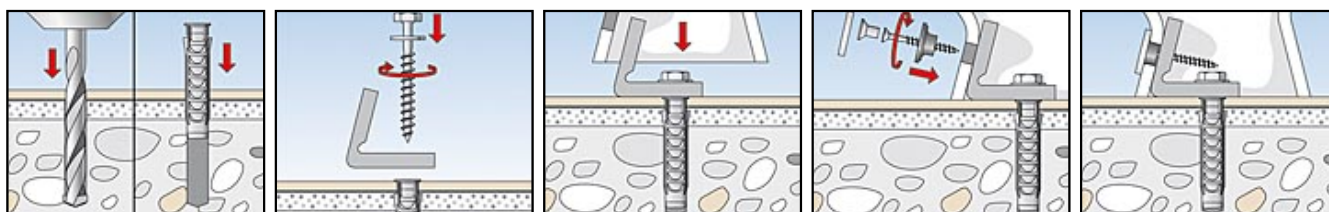

Complete bevestigingssets voor vrijstaande toiletten en bidets

BOUWMATERIALEN

- Beton
- Volle kalkzandsteen
- Natuursteen met hoge dichtheid
- Volle baksteen van lichtbeton
- Volle baksteen

GOEDKEURINGEN

VOORDELEN

- Complete bevestigingssets inclusief messingschroeven maken een snelle en eenvoudige montage mogelijk.
- Een uitstekende kraag voorkomt contact tussen de schroef en het porcelein en garandeert daardoor dat er tijdens het bevestigen geen beschadigingen optreden.
- De montagebeugel van de WB5N met voorgeboorde rijen gaten maakt een flexibele bevestiging in twee richtingen mogelijk.
- De WCN is tevens geschikt voor bevestiging van porceleinen legplanken en spiegels en kan daardoor worden gebruikt voor een groot aantal toepassingen.

TOEPASSINGEN

- Vrijstaande toiletten
- Bidets
- Porceleinen legplanken
- Spiegels

WERKING

- S 8 RD is geschikt voor doorsteekmontage.
- WCN en S 8 D zijn geschikt voor zowel voor- als doorsteekmontage.
- De montagebeugel van de WB5N wordt flexibel gepositioneerd op de ondergrond via het langgat. Het porcelein wordt vervolgens via de rijen gaten bevestigd op de beugel. Deze compenseren eventuele hoogteverschillen in de gaten van de porceleinen constructie.

TECHNISCHE GEGEVENS

WC-bevestiging WB 5N

Artikelnaam	Art.-Nr.	Inhoud
WB 5N	018652	2 S-pluggen SX 10, 2 schroeven 7x65 elektrolytisch verzinkt, 2 nylon hoeken, 2 onderleggingen 8mm, 2 schroeven A2 roestvast staal, 2 hulzen met flenzen, 2 afdekkappen, chroom