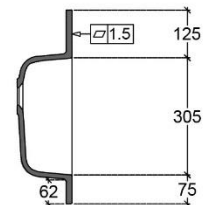

VAN MARCKE BY FALPER – FIN GEINTEGREERDE TABLET MET 1 WASTAFEL, RECHTS

SKU 933811

AFMETINGEN:

Lengte: 1205 mm
Breedte: 505 mm
Hoogte: 143 mm

Wastafel	Geïntegreerde tablet rechts
Materiaal	Ceramilux
Kleur	Mat wit
Kraangat	Nee
Overloop	Nee
Afvoergat	Ja
Netto gewicht	20 kg