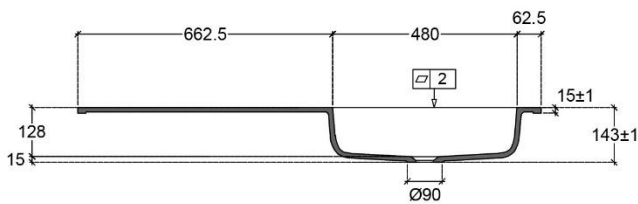

VAN MARCKE BY FALPER – FIN GEINTEGREERDE TABLET MET 1 WASTAFEL, RECHTS

SKU 933811

AFMETINGEN:

Lengte: 1205 mm
Breedte: 505 mm
Hoogte: 143 mm

Wastafel	Geïntegreerde tablet rechts
Materiaal	Ceramilux
Kleur	Mat wit
Kraangat	Nee
Overloop	Nee
Afvoergat	Ja
Netto gewicht	20 kg