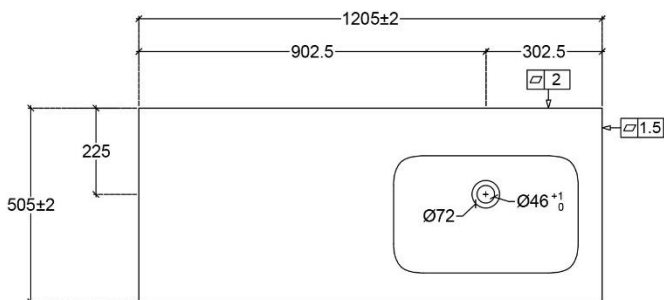

VAN MARCKE BY FALPER – FIN GEINTEGREERDE TABLET MET 1 WASTAFEL, RECHTS

SKU 933811

AFMETINGEN:

Lengte: 1205 mm
Breedte: 505 mm
Hoogte: 143 mm

Wastafel	Geïntegreerde tablet rechts
Materiaal	Ceramilux
Kleur	Mat wit
Kraangat	Nee
Overloop	Nee
Afvoergat	Ja
Netto gewicht	20 kg