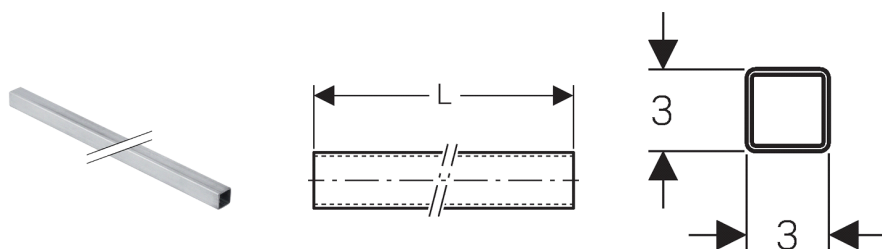

Geberit Pluvia montagerail

**Gebruik**

- Voor Geberit Pluvia beugels
- Voor het bevestigen van leidingen aan plafonds
- Voor het bevestigen van leidingen verticaal aan wanden

Kenmerken

- Verzinkt

Technische gegevens

Materiaal

Staal

Artikel

Art. nr.	Kleur / oppervlak	L [m]
362.863.26.1	Galvanisch verzinkt	5