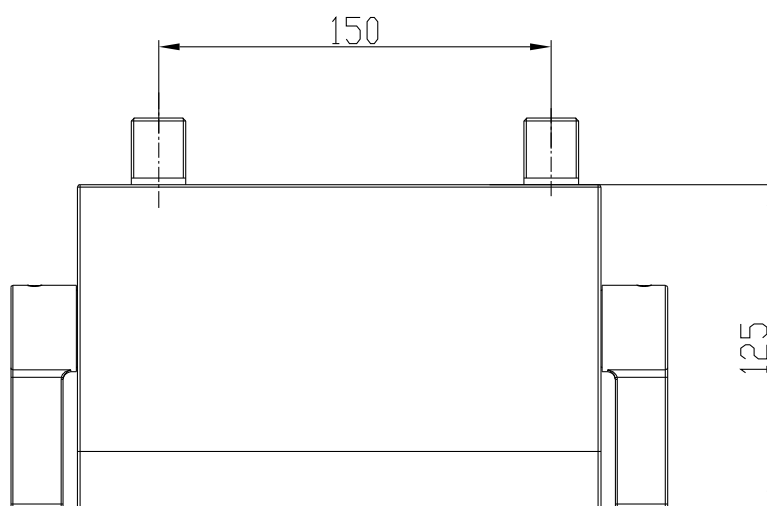

TALYA – 2-GREEPS DOUCHEMENGKRAAN

SKU 157207

TALYA – 2-GREEPS DOUCHEMENGKRAAN

SKU 157207

<u>Afmetingen:</u>	asafstand: 150 mm
<u>Materiaal:</u>	messing
<u>Kleur:</u>	chrom
<u>Bevestiging:</u>	wandmontage
<u>Kenmerken:</u>	- 2-greepsmengkraan voor douche - zonder douchegarnituur - Belgaqua gekeurd