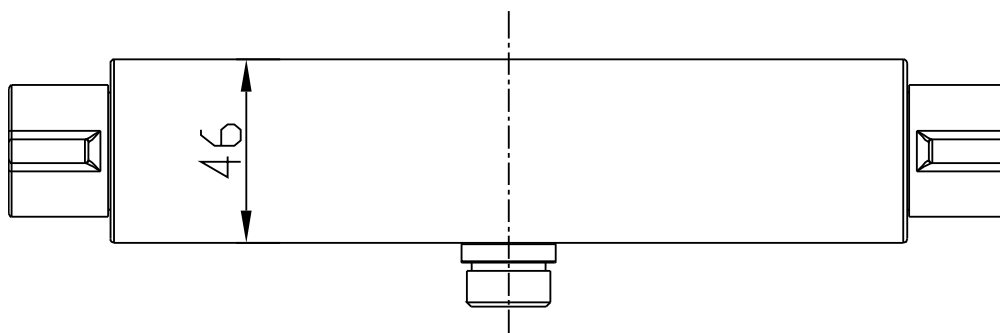

TALYA – 2-GREEPS DOUCHEMENGKRAAN

SKU 157207

TALYA – 2-GREEPS DOUCHEMENGKRAAN

SKU 157207

<u>Afmetingen:</u>	asafstand: 150 mm
<u>Materiaal:</u>	messing
<u>Kleur:</u>	chrom
<u>Bevestiging:</u>	wandmontage
<u>Kenmerken:</u>	- 2-greepsmengkraan voor douche - zonder douchegarnituur - Belgaqua gekeurd