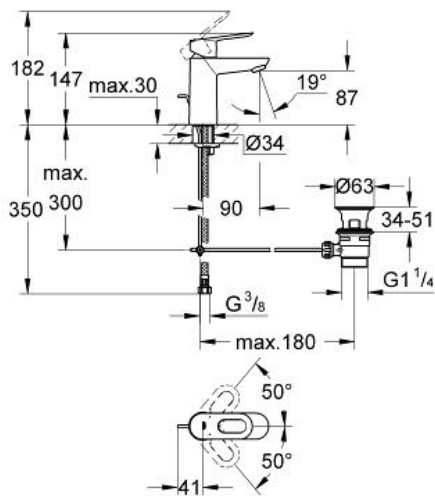

BAULOOP Wastafelmengkraan S-Size

MODEL # 23335000

GROHE nv - sa | Diependaalweg 4a | 3020 Winksele
Tel: +32 (0) 16 23 06 60 | Fax: +32 (0) 16 23 90 70
Mail: info.be@grohe.com

Pure Freude
an Wasser

GROHE

Productnaam:
BAULOOP
Wastafelmengkraan
S-Size

Productomschrijving:

ééngatsmontage
metalen hendel

GROHE Longlife keramische cartouche 28 mm

GROHE StarLight schitterende chroomafwerking

GROHE EcoJoy: waterbesparende mousseur, 5,7 l/min

GROHE Quickfix® snelle en eenvoudige montage