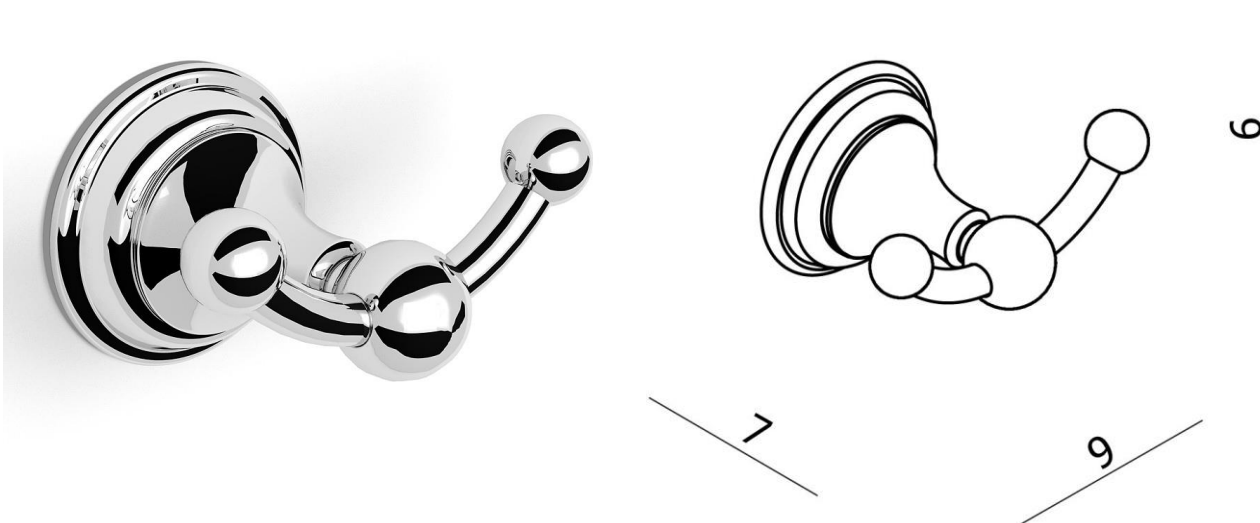

**ORLA – PATÈRE DOUBLE**

**SKU 215507**

- |                                 |   |
|---------------------------------|---|
| <b><u>Dimensions:</u></b>       | Longueur: 90 mm<br>Hauteur: 60 mm<br>Profondeur: 70 mm        |
| <b><u>Matériel:</u></b>         | Laiton  |
| <b><u>Couleur:</u></b>          | Chromé  |
| <b><u>Fixation:</u></b>         | Fixation murale   |
| <b><u>Caractéristiques:</u></b> | Set de fixation inclus<br>Compatible avec glue set SKU 215518 |