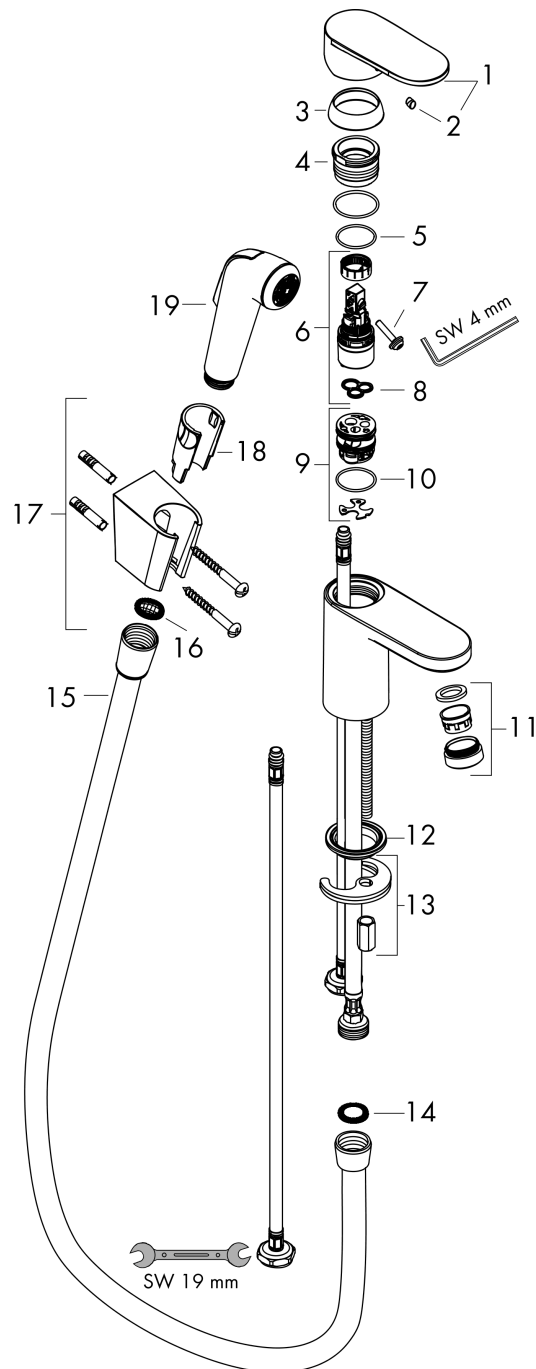

Vernis Blend

ééngreeps wastafelmengkraan 100 met handdouche en doucheslang 160 cm

Oppervlakte finish: **chrom** Artikelnummer: **71215000**

Beschrijving

- ComfortZone 100
- voorsprong uitloop 108 mm
- uitloophoogte: 88 mm
- greepvariant: rechte greep
- straalsoort: normale straal, douchestraal
- maximale doorstroomhoeveelheid bij 3 bar: 5 l/min
- keramisch kardoes
- EU taxonomie: max 6l/min - substantiële bijdrage (SC) mogelijk

ééngreeps wastafelmengkraan 100 met handdouche en doucheslang 160 cm

Oppervlakte finish: **chrom** Artikelnummer: **71215000**

Explosietekening

Bouwjaar: >01/21

Vernis Blend**ééngreeps wastafelmengkraan 100 met handdouche en doucheslang 160 cm**Oppervlakte finish: **chrom** Artikelnummer: **71215000****Reserveonderdelenlijst**

Bouwjaar: >01/21

Regel	Beschrijving	Artikelnummer	Prijs incl. BTW	VE
1	greep	93678000	-	1
2	greepstop	96338000	-	1
3	afdekkap	93680000	-	1
4	moer	93681000	-	1
5	O-ring 24x1,5	98434000	-	1
6	kardoes compl.	97685000	-	1
7	borgschroef	95140000	-	1
8	dichting	98865000	-	1
9	kardoesadapter	98866000	-	1
10	O-ring 23x2	98398000	-	1
11	perlator zwenkbaar M24x1 (5 l/min)	93834000	-	1
12	dichting Ø 42	98722000	-	1
13	schachtbevestigingsset compl.	96016000	-	1
14	dichting	98058000	-	1
15	doucheslang Isiflex'B 1,60 m	28276000	-	1
16	zeefdichting	94246000	-	1
17	douchehouder	28331000	-	1
18	gummi	98918000	-	1
19	Handdouche	92317000	-	1