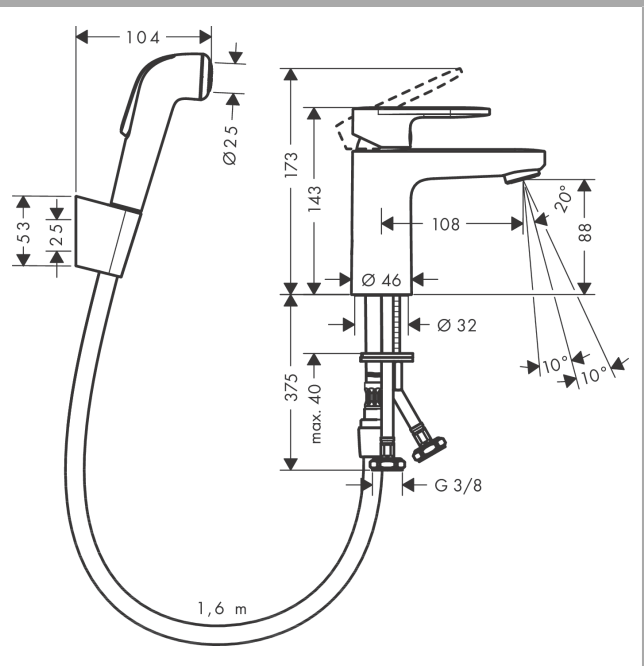

Maattekening