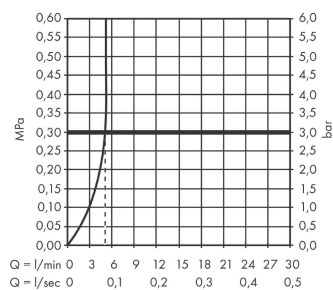

Doorstroomdiagram