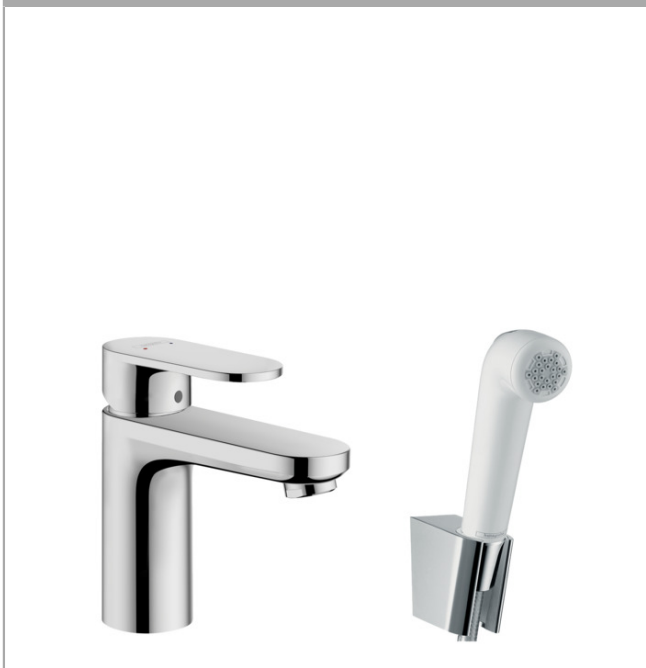

Vernis Blend

ééngreeps wastafelmengkraan 100 met handdouche en doucheslang 160 cm

Oppervlakte finish: **chrom** Artikelnummer: **71215000**

Beschrijving

- ComfortZone 100
- voorsprong uitloop 108 mm
- uitloophoogte: 88 mm
- greepvariant: rechte greep
- straalsoort: normale straal, douchestraal
- maximale doorstroomhoeveelheid bij 3 bar: 5 l/min
- keramisch kardoes
- EU taxonomie: max 6l/min - substantiële bijdrage (SC) mogelijk

Artikeldetails

Vrijblijvende advies
verkoopprijs excl. BTW 111,95 €

Vrijblijvende advies
verkoopprijs incl. BTW 135,46 €

Technologie

Productfoto