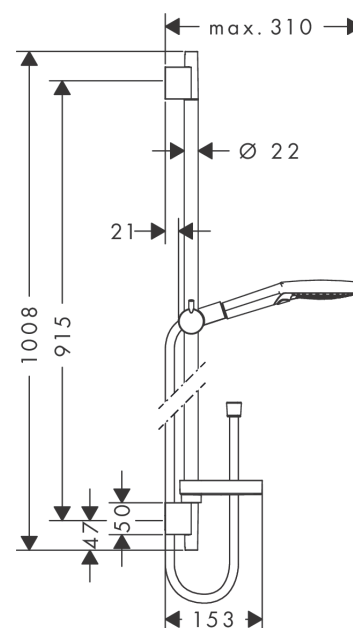

Raindance Select S

Set de douche 120 3jet P avec barre de douche 90 cm

Surfaces: chromé N° Art.: 27667000

Description

Caractéristiques

- Se compose de : douche à main, barre de douche, flexible de douche, curseur, porte-savon
- type de jet: PowderRain, Rain, Whirl
- changement de jet via le bouton Select
- taille de la tête de douche: 125 mm
- écrou tournant côté douchette évitant la torsion du flexible
- réglable en hauteur
- curseur ajustable à 90° en hauteur et latéralement
- débit maximal sous 3 bars de pression: 12 l/min.
- barre de 22 mm de largeur
- supports muraux chromés de plastique
- Montage mural: fixation par vis

Technologie

Photo du produit

Plan coté

Raindance Select S
Set de douche 120 3jet P avec barre de douche 90 cm
Surfaces: **chromé** N° Art.: **27667000**

Exemple de montage