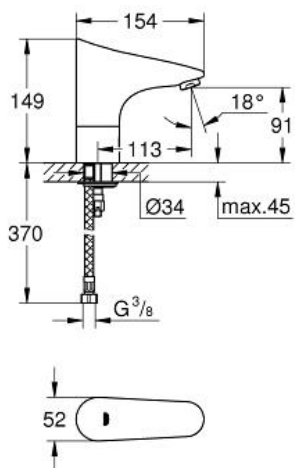

GROHE

Descriptif Produit:

Robinet électronique infrarouge sans mitigeur

Spécifications Produit:

avec capteur infrarouge pour la communication bidirectionnelle pour monitoring, configuration et entretien pour eau froide ou prémitigée