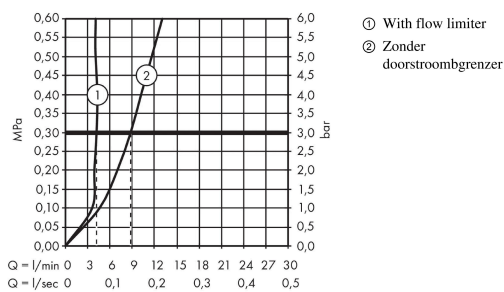

Doorstroomdiagram