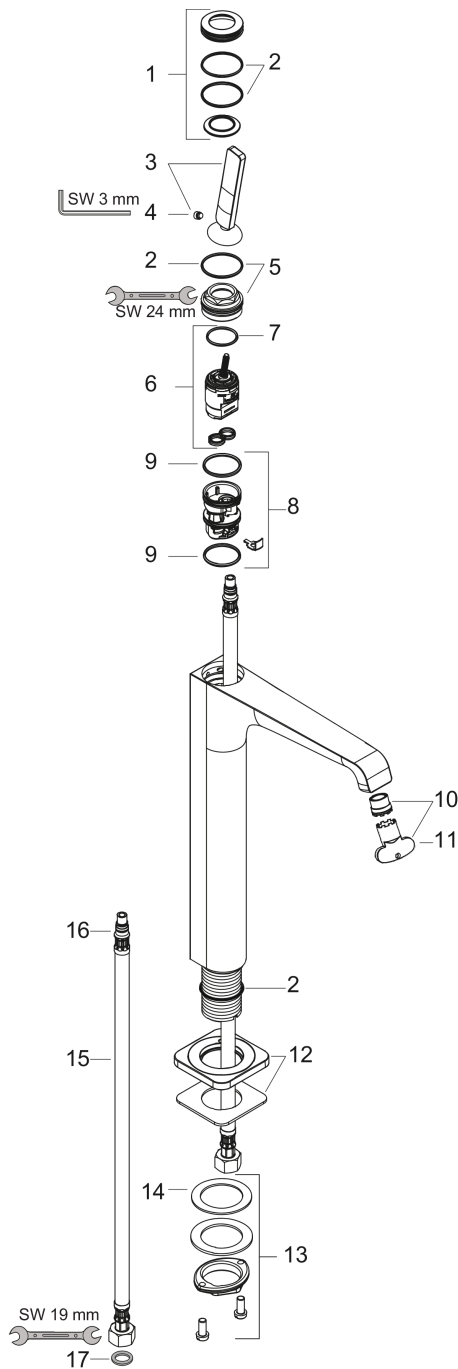

#### Beschrijving

- ComfortZone 250
- voorsprong uitloop 163 mm
- uitloophoogte: 252 mm
- greepvariant: Met pingreep
- straalsoort: laminaire straal
- maximale doorstroomhoeveelheid bij 3 bar: 5 l/min
- keramisch kardoes
- zonder wastegarnituur, met afvoerplug (art.nr. 50001)
- EU taxonomie: max 6l/min - substantiële bijdrage (SC) mogelijk

#### Maattekening

#### Doorstroomdiagram

**AXOR Citterio E**

**ééngreeps wastafelmengkraan 250 met pingreep en afvoerplug**

Oppervlakte finish: **Polished Black Chrome** Artikelnummer: **36104330**

**Explosietekening**

Bouwjaar: >11/16

**AXOR Citterio E****ééngreeps wastafelmengkraan 250 met pingreep en afvoerplug**Oppervlakte finish: **Polished Black Chrome** Artikelnummer: **36104330****Reserveonderdelenlijst**

Bouwjaar: &gt;11/16

<b>Regel</b>	<b>Beschrijving</b>	<b>Artikelnummer</b>	<b>Prijs incl. BTW</b>	<b>VE</b>
1	rozet	92188330	-	1
2	O-ring 30x1,5	98433000	-	1
3	greep	92189330	-	1
4	inbusschroef M6x6	97660000	-	1
5	moer	95667000	-	1
6	kardoes compl.	96339000	-	1
7	O-ring 21,95x1,78	95169000	-	1
8	kardoesadapter	95289000	-	1
9	O-ring 26x2	98147000	-	1
10	perlator laminar M16,5x1 (5 l/min)	95382000	-	1
11	montagesleutel	98987000	-	1
12	rozet	92190330	-	1
13	schachtbevestigingsset compl. (Ø 32)	13961000	-	1
14	stelring	97548000	-	1
15	aansluitslang 900 mm M8x0,75 G3/8	96316000	-	1
16	O-ring 7x1,5	98422000	-	1
17	dichtingsset	95581000	-	1
a	afvoer	50001330	-	1
b	schachtverlenging	13898000	-	1
c	Stop	92313000	-	1