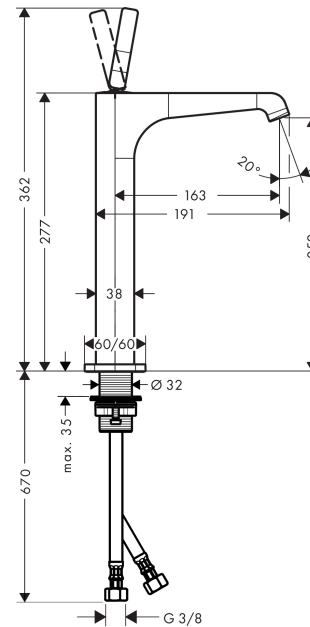

#### Beschrijving

- ComfortZone 250
- voorsprong uitloop 163 mm
- uitloophoogte: 252 mm
- greepvariant: Met pingreep
- straalsoort: laminaire straal
- maximale doorstroomhoeveelheid bij 3 bar: 5 l/min
- keramisch kardoes
- zonder wastegarnituur, met afvoerplug (art.nr. 50001)
- EU taxonomie: max 6l/min - substantiële bijdrage (SC) mogelijk

#### Maattekening