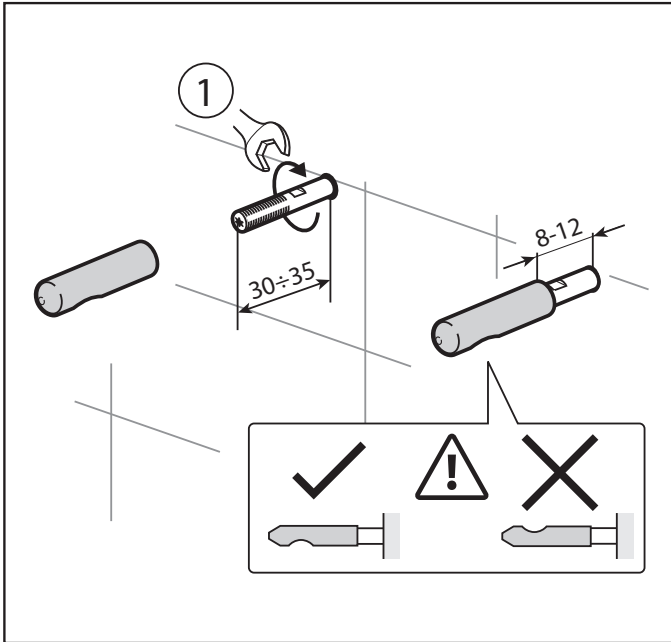

# HIDDEN FIXATION WC

Made in 

As informações e medidas são a título orientativo e susceptíveis de modificações sem aviso prévio. Este documento anula os anteriores.  
 All information and dimensions should be considered merely approximate and are subject to modification without notice. This document cancels the former ones.  
 Toutes les dimensions et informations sont à titre indicatif et susceptibles de modifications sans préavis. Ce document annule les précédents.