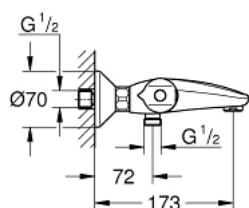

34 816 003 GROHTHERM 1000 MITIGEUR THERMOSTATIQUE BAIN/DOUCHE 1/2"

DESCRIPTION DU PRODUIT

- montage mural
- **GROHE CoolTouch**
- **GROHE StarLight** : chrome éclatant et durable
- **GROHE MetalGrip** poignée ergonomique en métal
- **GROHE SafeStop** : butée à 38°C
- **GROHE SafeStop Plus** : limiteur optionnel température à 43°C
- **GROHE TurboStat** Régulation thermostatique quasi-instantanée
- robinet d'arrêt intégré
- **GROHE Aquadimmer Eco** avec des fonctions multiples :
 - - **GROHE EcoButton** intégré (bouton économique pour la douche)
 - - réglage du débit
 - - inverseur bain/douche
 - départ de douche 1/2" en dessous
 - mousseur
 - clapet(s) anti-retour intégré(s) agréé Belgaqua
 - filtres intégrés
 - protégé contre anti-retour
- raccords S
- rosace en métal
- **GROHE EcoJoy** 100% de plaisir, jusqu'à 50% d'économie
- **édition professionnelle**