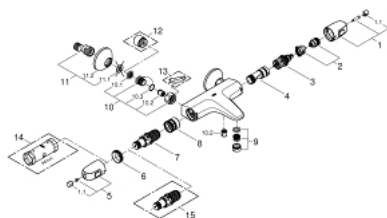

34 816 003 GROHTHERM 1000 MITIGEUR THERMOSTATIQUE BAIN/DOUCHE 1/2"

PIÈCES DE RECHANGE

- 1: Poignée de fermeture (Numéro de commande 47976000)
- 1.1: Plaque de recouvrement (Numéro de commande 4797400M)
- 2: Butée (Numéro de commande 47977000)
- 3: Aquadimmer (Numéro de commande 12433000)
- 4: conduite d'eau (Numéro de commande 47751000)
- 5: Poignée graduée (Numéro de commande 47973000)
- 5.1: Plaque de recouvrement (Numéro de commande 4797400M)
- 6: Bague de fixation (Numéro de commande 47743000)
- 7: Cartouche thermostatique compacte 1/2" pour Grotherm 800, 1000, 2000, 3000 et systèmes de douche (Numéro de commande 47439000)
- 8: Race (Numéro de commande 47975000)
- 9: Mousseur (Numéro de commande 13952000)
- 10: Clapet anti-retour (Numéro de commande 47189000)
- 10.1: filtre à d'impuretés (Numéro de commande 0726400M)
- 10.2: Clapet anti-retour (Numéro de commande 08565000)
- 10.3: Joint torique 17 x 2 (Numéro de commande 0305500M)
- 11: Raccord S mural (Numéro de commande 12075000)
- 11.1: Joint 1/2" (Numéro de commande 0138600M)
- 11.2: Rosace (Numéro de commande 0221000M)
- 12: Rallonge 3/4" 20 mm (Numéro de commande 0713000M)*
- 13: Clé spéciale, 30 mm et 34 mm (Numéro de commande 19377000)*
- 14: Clé 14 (Numéro de commande 19332000)*
- 15: Cartouche GROHE TurboStat 1/2" (Numéro de commande 47175000)*