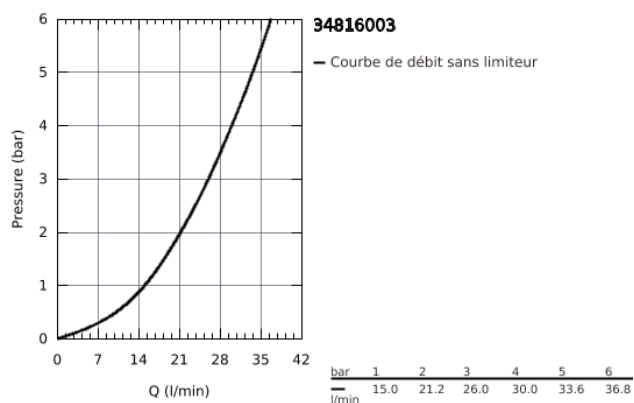

34 816 003 GROHTHERM 1000 MITIGEUR THERMOSTATIQUE BAIN/DOUCHE 1/2"

DESCRIPTION DU PRODUIT

- montage mural
- **GROHE CoolTouch**
- **GROHE StarLight** : chrome éclatant et durable
- **GROHE MetalGrip** poignée ergonomique en métal
- **GROHE SafeStop** : butée à 38°C
- **GROHE SafeStop Plus** : limiteur optionnel température à 43°C
- **GROHE TurboStat** Régulation thermostatique quasi-instantanée
- robinet d'arrêt intégré
- **GROHE Aquadimmer Eco** avec des fonctions multiples :
 - - **GROHE EcoButton** intégré (bouton économique pour la douche)
 - - réglage du débit
 - - inverseur bain/douche
 - départ de douche 1/2" en dessous
 - mousseur
 - clapet(s) anti-retour intégré(s) agréé Belgaqua
 - filtres intégrés
 - protégé contre anti-retour
- raccords S
- rosace en métal
- **GROHE EcoJoy** 100% de plaisir, jusqu'à 50% d'économie
- **édition professionnelle**