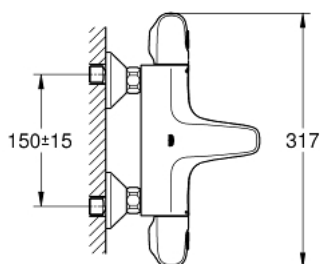

34 816 003 GROHTHERM 1000 MITIGEUR THERMOSTATIQUE BAIN/DOUCHE 1/2"

DESCRIPTION DU PRODUIT

- montage mural
- **GROHE CoolTouch**
- **GROHE StarLight** : chrome éclatant et durable
- **GROHE MetalGrip** poignée ergonomique en métal
- **GROHE SafeStop** : butée à 38°C
- **GROHE SafeStop Plus** : limiteur optionnel température à 43°C
- **GROHE TurboStat** Régulation thermostatique quasi-instantanée
- robinet d'arrêt intégré
- **GROHE Aquadimmer Eco** avec des fonctions multiples :
  - - **GROHE EcoButton** intégré (bouton économique pour la douche)
  - - réglage du débit
  - - inverseur bain/douche
  - départ de douche 1/2" en dessous
  - mousseur
  - clapet(s) anti-retour intégré(s) agréé Belgaqua
  - filtres intégrés
  - protégé contre anti-retour
- raccords S
- rosace en métal
- **GROHE EcoJoy** 100% de plaisir, jusqu'à 50% d'économie
- **édition professionnelle**