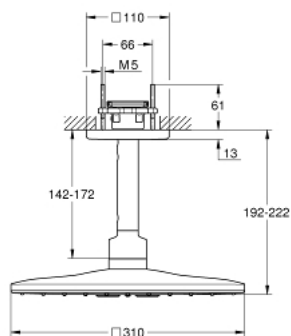

## 26 481 000 RAINSHOWER SMARTACTIVE 310 CUBE SET DOUCHE DE TÊTE ET BRAS 142 MM, 2 JETS

### DESCRIPTION DU PRODUIT

- Composé de :
- Douche de tête Rainshower SmartActive 310 Cube
- 2 jets :
- GROHE PureRain, ActiveRain
- Bras de douche plafonnier 142 mm
- GROHE DreamSpray jet parfaitement uniforme
- GROHE StarLight Chrome éclatant et durable
- Procédé anti-calcaire SpeedClean
- Inner WaterGuide, longévité maximale
- Nécessite le corps encastré 26 483 000 ou 26 484 000 - à commander séparément