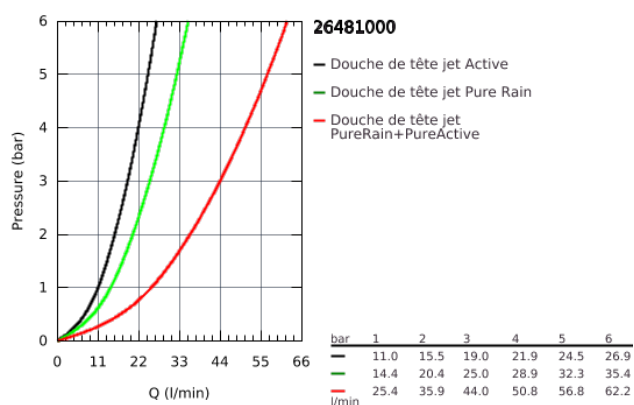

## 26 481 000 RAINSHOWER SMARTACTIVE 310 CUBE SET DOUCHE DE TÊTE ET BRAS 142 MM, 2 JETS

### DESCRIPTION DU PRODUIT

- Composé de :
- Douche de tête Rainshower SmartActive 310 Cube
- 2 jets :
- GROHE PureRain, ActiveRain
- Bras de douche plafonnier 142 mm
- GROHE DreamSpray jet parfaitement uniforme
- GROHE StarLight Chrome éclatant et durable
- Procédé anti-calcaire SpeedClean
- Inner WaterGuide, longévité maximale
- Nécessite le corps encastré 26 483 000 ou 26 484 000 - à commander séparément