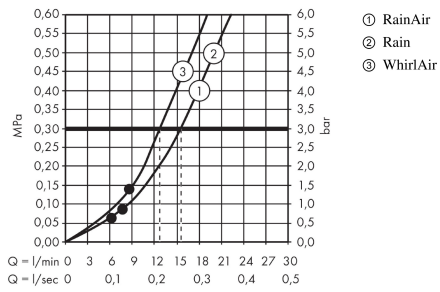

Raindance Select S

Doucheset 120 3jet met douchestang 90 cm en zeepschaal

Oppervlakken: **Chroom** Art.-nr.: **27648000**

Beschrijving

Functies

- bestaat uit: handdouche, douchestang, doucheslang, schuifstuk, zeepschaal
- tablet van veiligheidsglas
- straalsoort: Rain, RainAir, Whirl
- comfortabele straalsoortomschakeling d.m.v. Select-knop
- afmeting straalplaat: 125 mm
- meedraaiende wartel aan douchezijde tegen verdraaien van de doucheslang
- traploos in de hoogte verstelbaar
- met metalen schuifstuk, zijdelings oriënteerbaar 90°
- douchehouder
- maximaal debiet bij 3 bar: 15 l/min.
- 41 mm brede stang
- wandhouders uit kunststof
- douchestangtype: plat aluminiumprofiel met tablet uit veiligheidsglas
- afwerking: chroom of wit

Technologie

Designprijzen

Productafbeelding

Maattekening

Raindance Select S

Doucheset 120 3jet met douchestang 90 cm en zeepschaal

Oppervlakken: Chroom Art.-nr.: 27648000

Doorstroomdiagram

De verbruikswaarden werden in overeenstemming met de praktijk met de bijbehorende armaturen (thermostaat/mengkraan/inbouwventiel) gemeten.