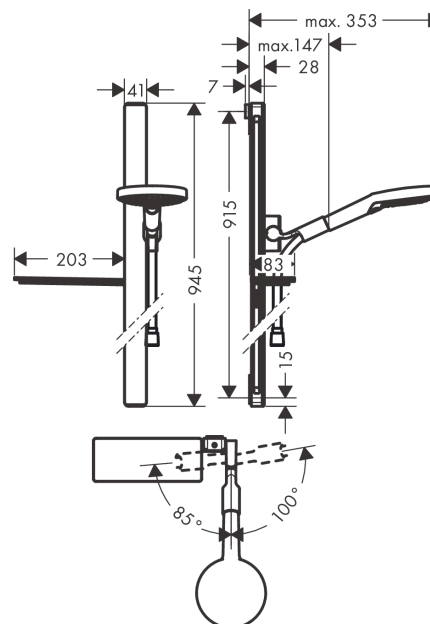

Raindance Select S

Doucheset 120 3jet met douchestang 90 cm en zeepschaal

Oppervlakken: **Chroom** Art.-nr.: **27648000**

Beschrijving

Functies

- bestaat uit: handdouche, douchestang, doucheslang, schuifstuk, zeepschaal
- tablet van veiligheidsglas
- straalsoort: Rain, RainAir, Whirl
- comfortabele straalsoortomschakeling d.m.v. Select-knop
- afmeting straalplaat: 125 mm
- meedraaiende wartel aan douchezijde tegen verdraaien van de doucheslang
- traploos in de hoogte verstelbaar
- met metalen schuifstuk, zijdelings oriënteerbaar 90°
- douchehouder
- maximaal debiet bij 3 bar: 15 l/min.
- 41 mm brede stang
- wandhouders uit kunststof
- douchestangtype: plat aluminiumprofiel met tablet uit veiligheidsglas
- afwerking: chroom of wit

Technologie

Designprijzen

Productafbeelding

Maattekening

Raindance Select S

Doucheset 120 3jet met douchestang 90 cm en zeepschaal

Oppervlakken: Chroom Art.-nr.: 27648000

Doorstroomdiagram

De verbruikswaarden werden in overeenstemming met de praktijk met de bijbehorende armaturen (thermostaat/mengkraan/inbouwventiel) gemeten.