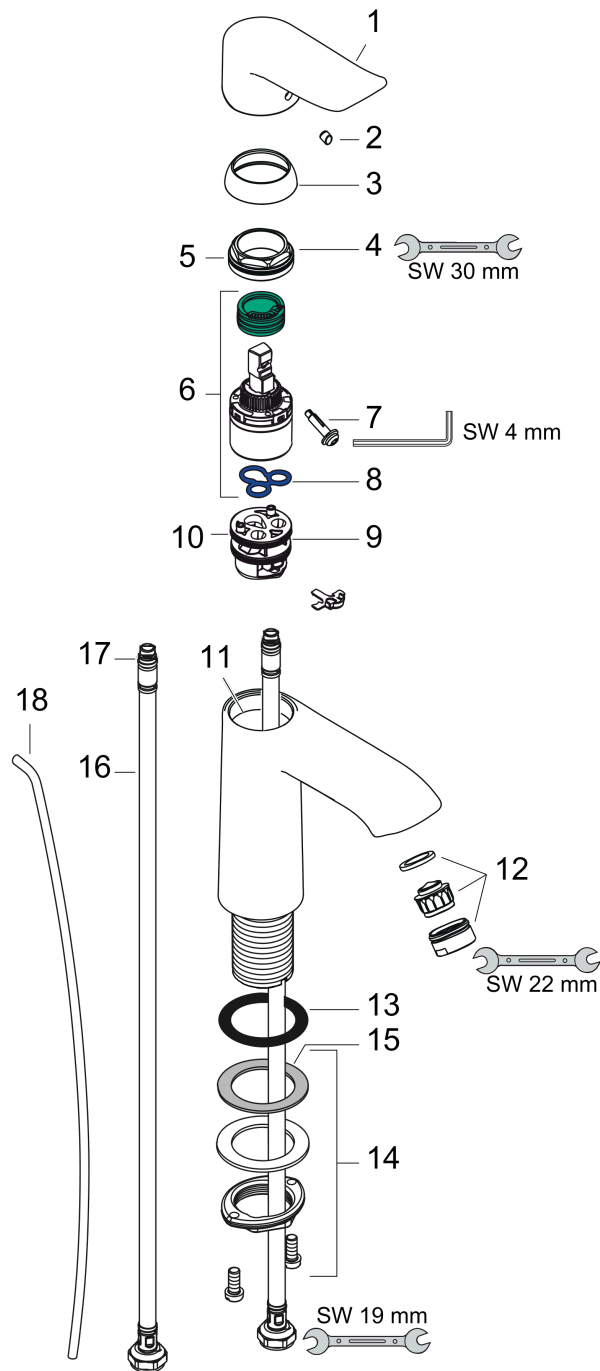

Metris

ééngreeps wastafelmengkraan 110 LowFlow met trekwaste

Oppervlakte finish: **chrom** Artikelnummer: **31203000**

Beschrijving

- ComfortZone 110
- voorsprong uitloop 116 mm
- uitloophoogte: 100 mm
- greepvariant: rechte greep
- vaste uitloop
- straalsoort: normale straal
- maximale doorstroomhoeveelheid bij 3 bar: 3,5 l/min
- keramisch kardoes
- pop-up afvoergarnituur G 1¼
- materiaal afvoergarnituur: Metaal
- EU taxonomie: max 6l/min - substantiële bijdrage (SC) mogelijk

ééngreeps wastafelmengkraan 110 LowFlow met trekwaste

Oppervlakte finish: **chrom** Artikelnummer: **31203000**

Explosietekening

Bouwjaar: >04/17

Metris**ééngreeps wastafelmengkraan 110 LowFlow met trekwaste**Oppervlakte finish: **chrom** Artikelnummer: **31203000****Reserveonderdelenlijst**

Bouwjaar: >04/17

Regel	Beschrijving	Artikelnummer	Prijs incl. BTW	VE
1	greep	95519000	-	1
2	greepstop	96338000	-	1
3	afdekkap	97406000	-	1
4	moer	97209000	-	1
5	O-Ring 32x2	98193000	-	1
6	kardoes compl.	95646000	-	1
7	borgschroef	95140000	-	1
8	dichting	95008000	-	1
9	kardoesadapter	98750000	-	1
10	O-Ring 30x2	98186000	-	1
11	O-ring 35x2	92604000	-	1
12	perlator M24x1	98453000	-	1
13	vlakdichting	98749000	-	1
14	schachtbevestigingsset compl. (Ø 32)	13961000	-	1
15	stelring	97548000	-	1
16	aansluitslang 450 mm M8x0,75 G3/8	97206000	-	1
17	O-ring 6,6x1,6	93019000	-	1
18	trekstang	96657000	-	1
a	afvoergarnituur	94139000	-	1
b	schachtverlenging	13898000	-	1