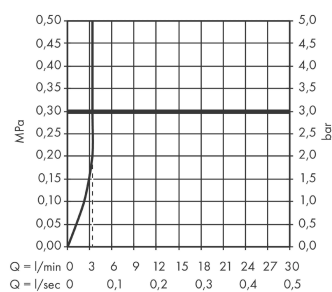

Doorstroomdiagram