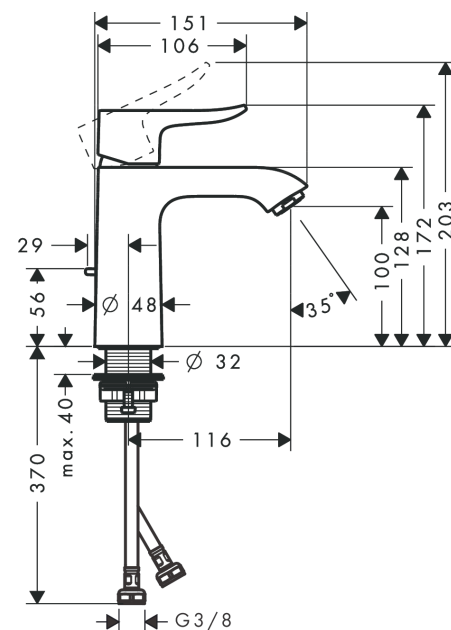

Maattekening