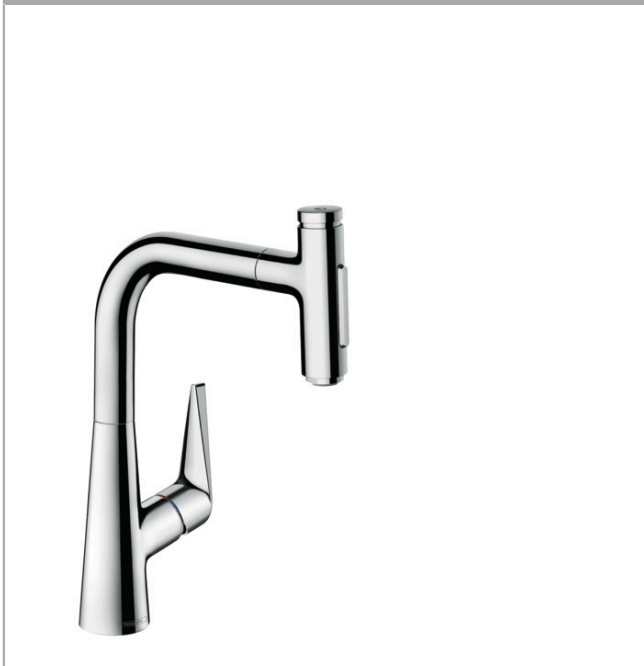

Talis Select M51

M5117-H220 ééngreeps keukenmengkraan met uittrekbare vuistdouche

Oppervlakte finish: **chrom** Artikelnummer: **72824000**

Beschrijving

- draaibereik 110° / 150°
- laminaire straal, douchestraal
- douchestraal is vast te zetten, wisseling van straal door één druk op de knop en straal wordt uitgezet door het sluiten van de greep.
- Select knop voor comfortabel aan- en uitzetten van de kraan tijdens gebruik
- MagFit magnetische douchehouder
- maximale doorstroomhoeveelheid bij 3 bar: 7 l/min
- keramisch kardoos
- eenvoudige montage dankzij de G 3/8 flexibele aansluitslangen
- Uittrek lengte tot 50 cm

Artikeldetails

Vrijblijvende advies verkoopprijs excl. BTW 493,55 €

Vrijblijvende advies verkoopprijs incl. BTW 597,20 €

Technologie

Productfoto