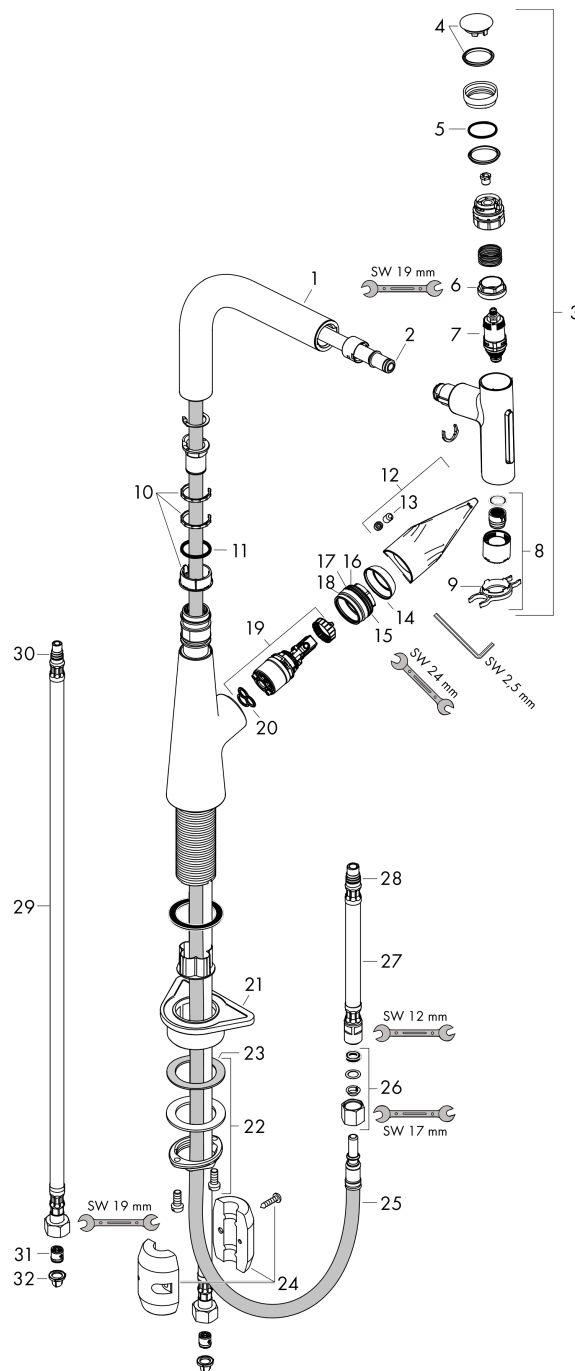

Talis Select M51

M5117-H220 ééngreeps keukenmengkraan met uittrekbare vuistdouche

Oppervlakte finish: **chrom** Artikelnummer: **72824000**

Beschrijving

- draaibereik 110° / 150°
- laminaire straal, douchestraal
- douchestraal is vast te zetten, wisseling van straal door één druk op de knop en straal wordt uitgezet door het sluiten van de greep.
- Select knop voor comfortabel aan- en uitzetten van de kraan tijdens gebruik
- MagFit magnetische douchehouder
- maximale doorstroomhoeveelheid bij 3 bar: 7 l/min
- keramisch kardoos
- eenvoudige montage dankzij de G 3/8 flexibele aansluitslangen
- Uittrek lengte tot 50 cm

M5117-H220 ééngreeps keukenmengkraan met uittrekbare vuistdouche

Oppervlakte finish: **chrom** Artikelnummer: 72824000

Explosietekening

Bouwjaar: >10/19

Talis Select M51**M5117-H220 ééngreeps keukenmengkraan met uittrekbare vuistdouche**Oppervlakte finish: **chrom** Artikelnummer: **72824000****Reserveonderdelenlijst**

Bouwjaar: >10/19

Regel	Beschrijving	Artikelnummer	Prijs incl. BTW	VE
1	uitloop compl.	93175000	-	1
2	O-ring 8x2	98112000	-	1
3	vuistdouche	93410000	-	1
4	deksel	92566880	-	1
5	O-Ring 14x1,5	98201000	-	1
6	moer	92567000	-	1
7	bovendeel	98463000	-	1
8	straalschijf	93342000	-	1
9	servicesleutel	95910000	-	1
10	stelringset	98365000	-	1
11	O-ring 21x2,5	98211000	-	1
12	greep	93148000	-	1
13	greepstop	95704000	-	1
14	afdekkap	95493000	-	1
15	moer	98864000	-	1
16	O-ring 23x2	98398000	-	1
17	O-ring 27x1,5	92527000	-	1
18	O-ring 25x1,5	98146000	-	1
19	kardoes compl.	97685000	-	1
20	dichting	98865000	-	1
21	bevestigingsmateriaal	97523000	-	1
22	schachtbevestigingsset compl. (Ø 34)	95049000	-	1
23	stelring	97548000	-	1
24	gewicht	92500000	-	1
25	slang 1,50 m	92569000	-	1
26	klemverbinding	96099000	-	1
27	aansluitslang 600 mm M10x1	92568000	-	1
28	O-ring 8x1,75	97827000	-	1
29	aansluitslang 900 mm M8x0,75 G3/8	95372000	-	1
30	O-ring 7x1,5	98422000	-	1
31	terugslagklep DW 10	96456000	-	1
32	zeefdichting	95291000	-	1
a	Kranenvet	90920000	-	1