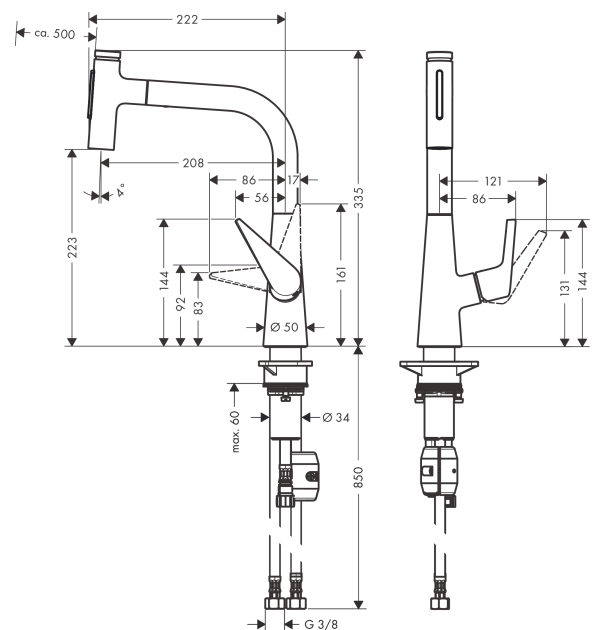

Maattekening