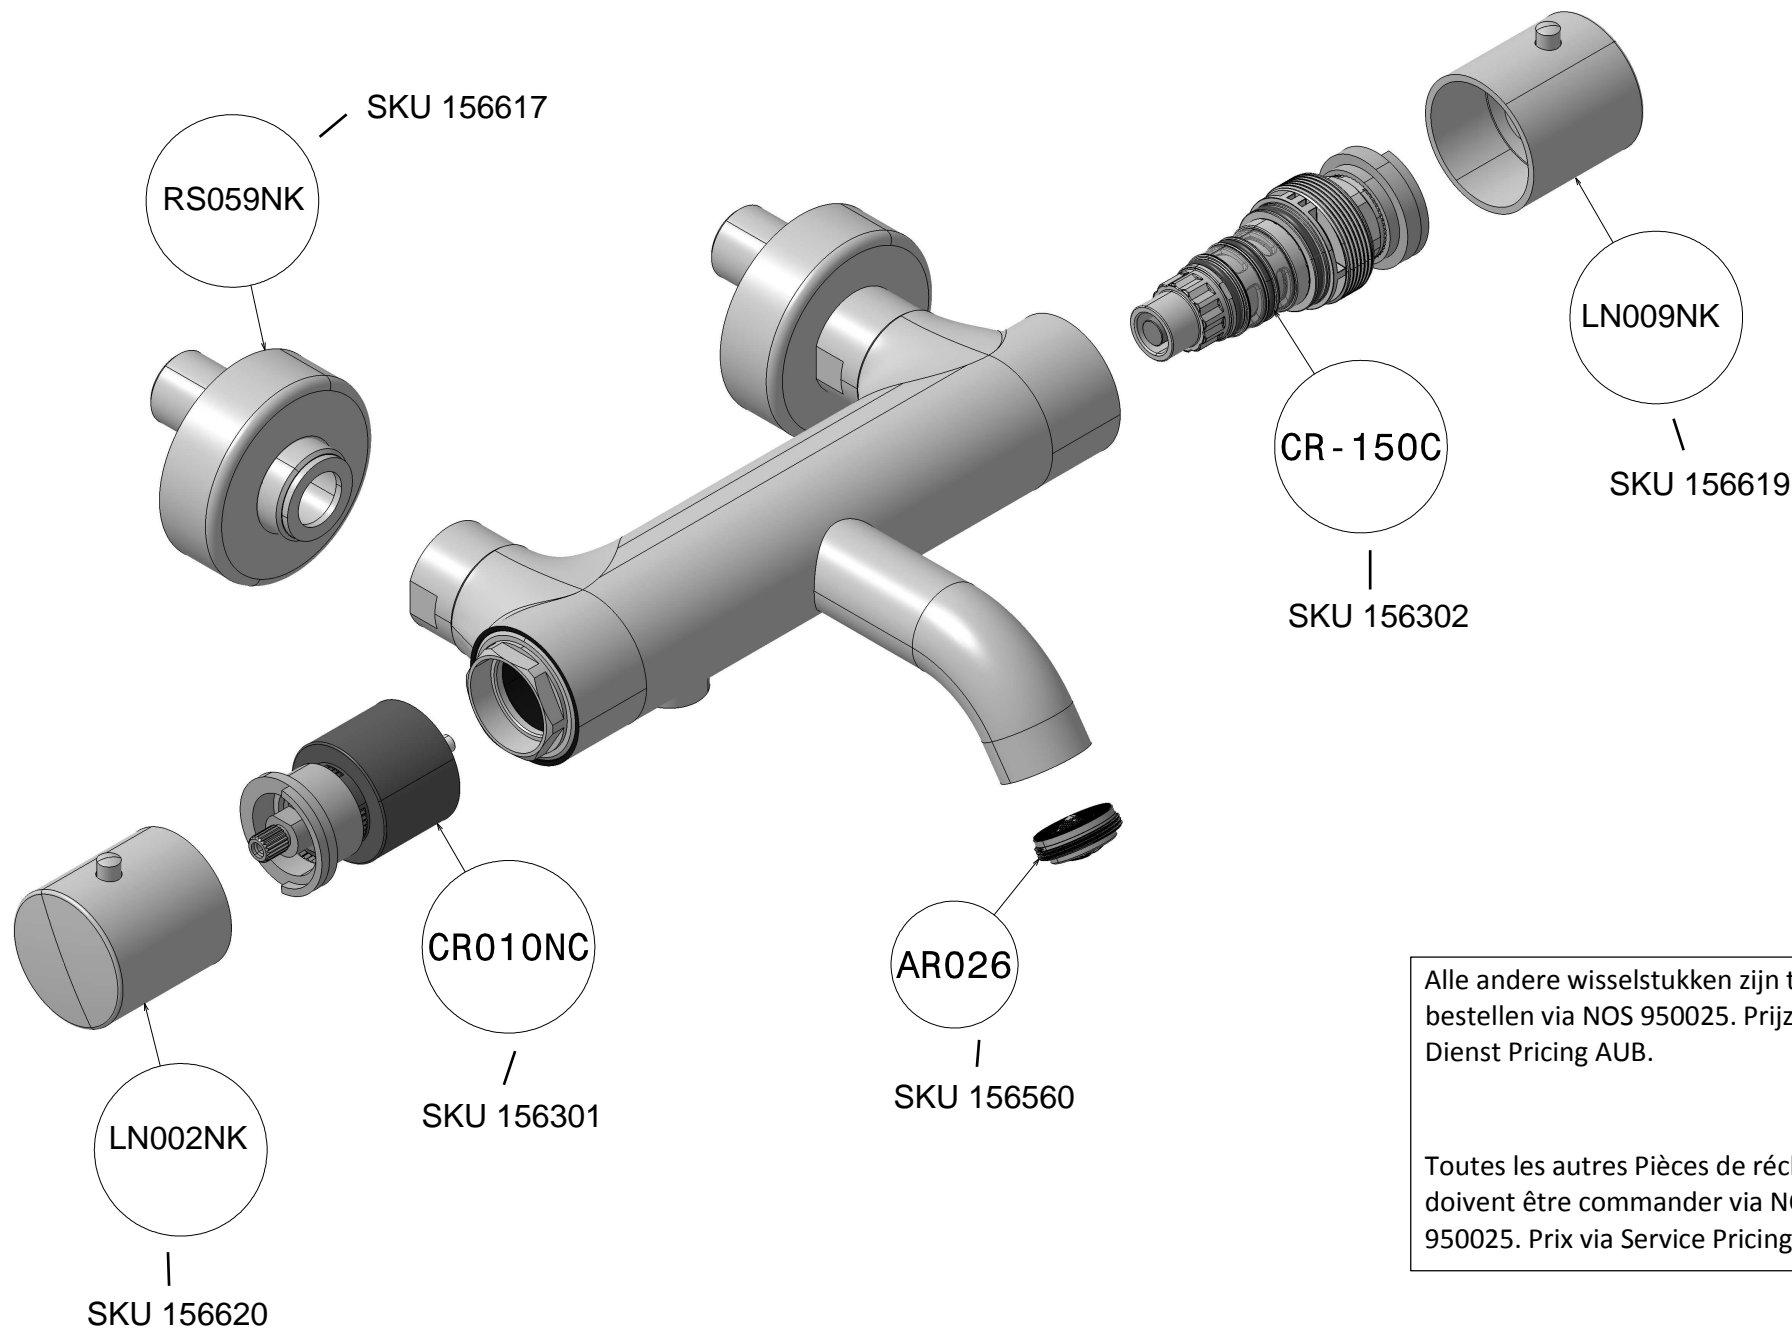

**NERO**

Alle andere wisselstukken zijn te bestellen via NOS 950025. Prijzen via Dienst Pricing AUB.

Toutes les autres Pièces de réchange doivent être commander via NOS 950025. Prix via Service Pricing. SVP