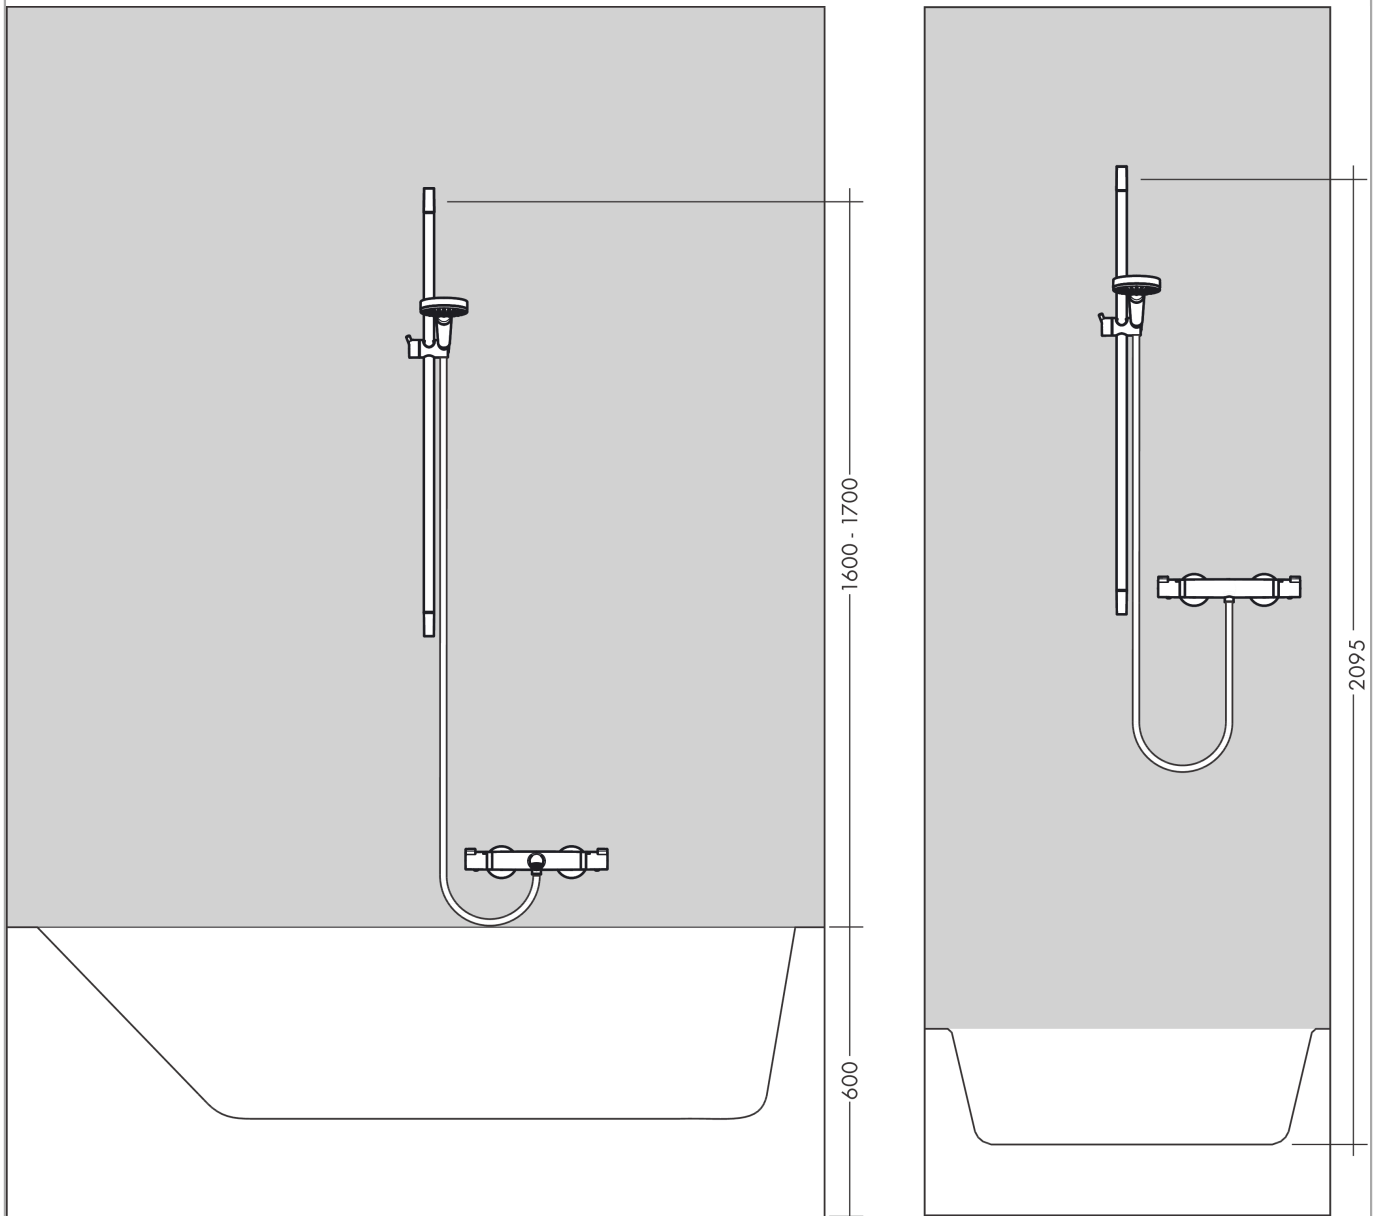

Raindance Select S doucheset 120 3jet EcoSmart 9 l/min met Unica'S Puro glijstang 90 cm en zeepschaal

Oppervlakte finish: **chrom** Artikelnummer: **26633000**

Beschrijving

- bestaat uit: handdouche, glijstang, Doucheslang, schuifstuk, zeepschaal
- RainAir volle zachte regenstraal, Whirl intensieve massagestraal, Rain
- handige straalkeuze via Select-knop
- traploos in hoogte verstelbaar
- 90° in positie verstelbare handdouchehouder, zwenkbaar naar links en rechts, omhoog en omlaag
- wandhouders gemaakt van kunststof
- profielbuis: ronde
- buislengte: 1008 mm
- diameter glijstang: 22 mm
- boorafstand 915 mm
- draaikoppeling voorkomt dat de slang in de knoop raakt

De verbruikswaarden werden in overeenstemming met de praktijk met de bijbehorende armaturen (thermostaat/mengkraan/inbouwventiel) gemeten.

Raindance Select S
doucheset 120 3jet EcoSmart 9 l/min met Unica'S Puro glijstang 90 cm en zeepschaal
Oppervlakte finish: **chrom** Artikelnummer: **26633000**

Inbouwvoorbeeld

Raindance Select S
doucheset 120 3jet EcoSmart 9 l/min met Unica'S Puro glijstang 90 cm en zeepschaal
Oppervlakte finish: **chrom** Artikelnummer: **26633000**

Explosietekening

Bouwjaar: >06/13

Raindance Select S
doucheset 120 3jet EcoSmart 9 l/min met Unica'S Puro glijstang 90 cm en zeepschaal
Oppervlakte finish: **chrom** Artikelnummer: **26633000**

Reserveonderdelenlijst

Bouwjaar: >06/13

Regel	Beschrijving	Artikelnummer	Prijs incl. BTW	VE
1	Handdouche	26531000	-	1
2	glijstang cpl.	28631000	-	1
3	planchet Casetta'S	28679000	-	1