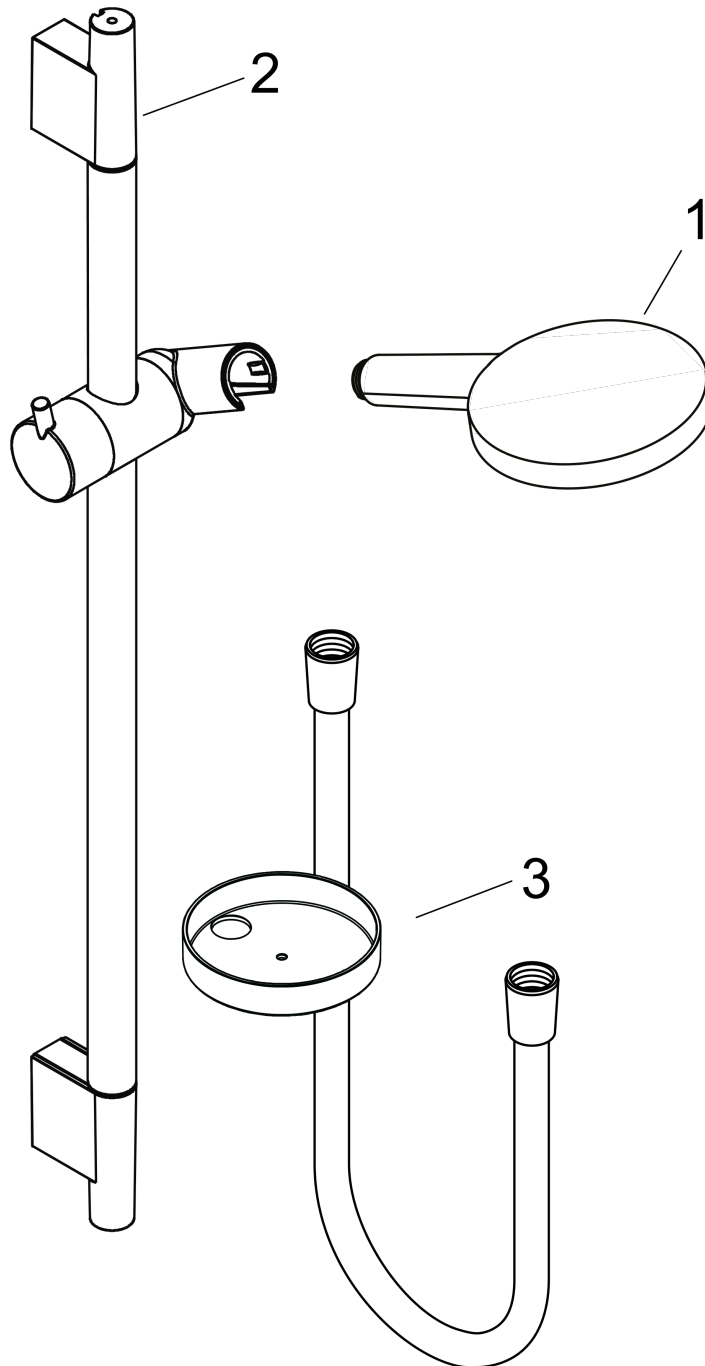

Raindance Select S doucheset 120 3jet EcoSmart 9 l/min met Unica'S Puro glijstang 90 cm en zeepschaal

Oppervlakte finish: **chrom** Artikelnummer: **26633000**

Beschrijving

- bestaat uit: handdouche, glijstang, Doucheslang, schuifstuk, zeepschaal
- RainAir volle zachte regenstraal, Whirl intensieve massagestraal, Rain
- handige straalkeuze via Select-knop
- traploos in hoogte verstelbaar
- 90° in positie verstelbare handdouchehouder, zwenkbaar naar links en rechts, omhoog en omlaag
- wandhouders gemaakt van kunststof
- profielbuis: ronde
- buislengte: 1008 mm
- diameter glijstang: 22 mm
- boorafstand 915 mm
- draaikoppeling voorkomt dat de slang in de knoop raakt

De verbruikswaarden werden in overeenstemming met de praktijk met de bijbehorende armaturen (thermostaat/mengkraan/inbouwventiel) gemeten.

Raindance Select S
doucheset 120 3jet EcoSmart 9 l/min met Unica'S Puro glijstang 90 cm en zeepschaal
Oppervlakte finish: **chrom** Artikelnummer: **26633000**

Inbouwvoorbeeld

Raindance Select S
doucheset 120 3jet EcoSmart 9 l/min met Unica'S Puro glijstang 90 cm en zeepschaal
Oppervlakte finish: **chrom** Artikelnummer: **26633000**

Explosietekening

Bouwjaar: >06/13

Raindance Select S
doucheset 120 3jet EcoSmart 9 l/min met Unica'S Puro glijstang 90 cm en zeepschaal
Oppervlakte finish: **chrom** Artikelnummer: **26633000**

Reserveonderdelenlijst

Bouwjaar: >06/13

Regel	Beschrijving	Artikelnummer	Prijs incl. BTW	VE
1	Handdouche	26531000	-	1
2	glijstang cpl.	28631000	-	1
3	planchet Casetta'S	28679000	-	1