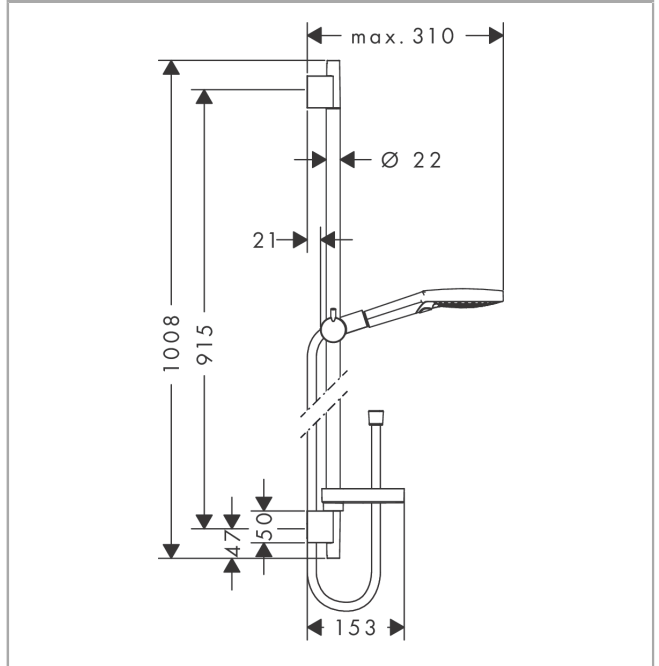

Raindance Select S doucheset 120 3jet EcoSmart 9 l/min met Unica'S Puro glijstang 90 cm en zeepschaal

Oppervlakte finish: **chrom** Artikelnummer: **26633000**

Beschrijving

- bestaat uit: handdouche, glijstang, Doucheslang, schuifstuk, zeepschaal
- RainAir volle zachte regenstraal, Whirl intensieve massagestraal, Rain
- handige straalkeuze via Select-knop
- traploos in hoogte verstelbaar
- 90° in positie verstelbare handdouchehouder, zwenkbaar naar links en rechts, omhoog en omlaag
- wandhouders gemaakt van kunststof
- profielbuis: ronde
- buislengte: 1008 mm
- diameter glijstang: 22 mm
- boorafstand 915 mm
- draaikoppeling voorkomt dat de slang in de knoop raakt

Artikeldetails

Vrijblijvende advies verkoopprijs excl. BTW	218,90 €
Vrijblijvende advies verkoopprijs incl. BTW	264,87 €

Technologie

Productfoto

Maattekening

Doorstroombiagram

De verbruikswaarden werden in overeenstemming met de praktijk met de bijbehorende armaturen (thermostaat/mengkraan/inbouwventiel) gemeten.

De verbruikswaarden werden in overeenstemming met de praktijk met de bijbehorende armaturen (thermostaat/mengkraan/inbouwventiel) gemeten.

Raindance Select S
doucheset 120 3jet EcoSmart 9 l/min met Unica'S Puro glijstang 90 cm en zeepschaal
Oppervlakte finish: **chrom** Artikelnummer: **26633000**

Inbouwvoorbeeld

Raindance Select S
doucheset 120 3jet EcoSmart 9 l/min met Unica'S Puro glijstang 90 cm en zeepschaal
Oppervlakte finish: **chrom** Artikelnummer: **26633000**

Explosietekening

Bouwjaar: >06/13