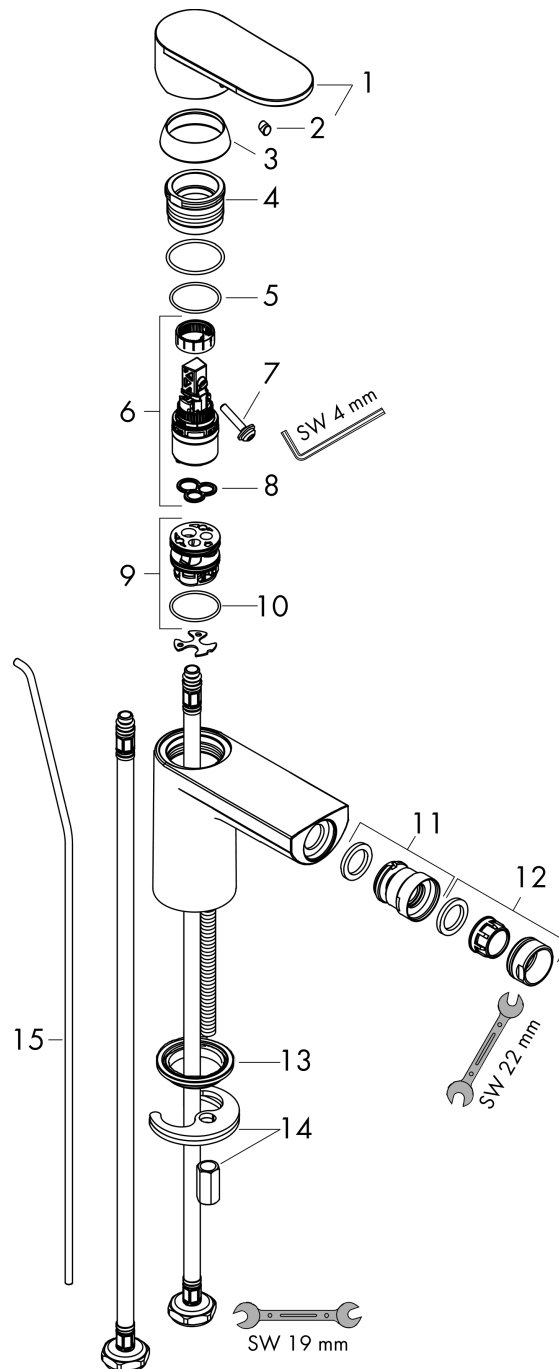

Vernis Blend

ééngreeps bidetkraan met PopUp trekwaste

Oppervlak: **mat zwart** Artikelnummer: **71210670**

Beschrijving

- ééngreeps bidetmengkraan, afvoergarnituur
- voorsprong uitloop 127 mm
- uitloophoogte: 80 mm
- perlator met kogelgewricht
- straalsoort: normale straal
- maximale doorstroomhoeveelheid bij 3 bar: 5 l/min
- keramisch kardoes
- pop-up afvoergarnituur G 1¼
- EU taxonomie: max 6l/min - draagt substantieel bij aan duurzaamheid
- Kiwa K6161_Mechanical Mixers EN817

Artikeldetails

Vrijblijvende advies verkoopprijs excl. BTW 117,25 €

Vrijblijvende advies verkoopprijs incl. BTW 141,87 €

Technologie

Productfoto

Maattekening

Doorstroomdiagram

Vernis Blend
ééngreeps bidetkraan met PopUp trekwaste
 Oppervlak: **mat zwart** Artikelnummer: **71210670**

Explosietekening

Bouwjaar: >04/21

Vernis Blend**ééngreeps bidetkraan met PopUp trekwaste**Oppervlak: **mat zwart** Artikelnummer: **71210670****Reserveonderdelenlijst**

Bouwjaar: >04/21

Regel	Beschrijving	Artikelnummer	Prijs incl. BTW	VE
1	greep	93678670	44,89 €	1
2	greepstop	96338000	2,90 €	1
3	afdekkap	93680670	11,98 €	1
4	moer	93681000	17,91 €	1
5	O-ring 24x1,5	98434000	2,90 €	1
6	kardoes compl.	97685000	55,90 €	1
7	borgschroef	95140000	4,96 €	1
8	dichting	98865000	27,95 €	1
9	kardoesadapter	98866000	27,95 €	1
10	O-ring 23x2	98398000	2,90 €	1
11	kogelgewricht	96050670	51,79 €	1
12	perlator M24x1 (5 l/min)	13185670	26,26 €	1
13	dichting Ø 42	98722000	4,96 €	1
14	schachtbevestigingsset compl.	96016000	27,95 €	1
15	trekstang	93683670	16,70 €	1
a	afvoergarnituur	94139670	145,20 €	1
b	dwarstang compl. 340 mm (kogel- Ø12mm)	96324000	22,39 €	1