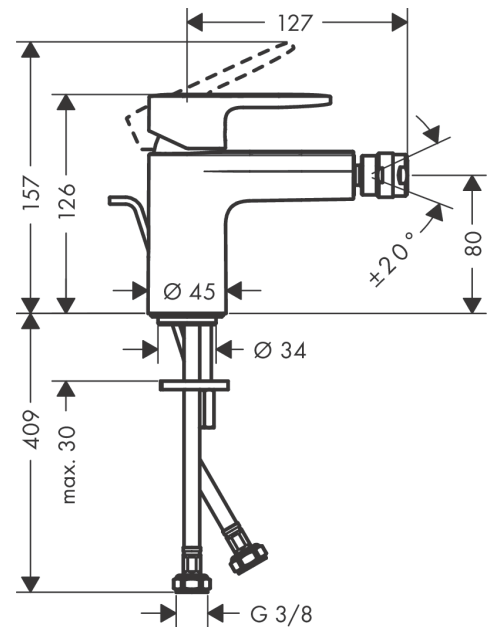

Vernis Blend

ééngreeps bidetkraan met PopUp trekwaste

Oppervlak: **mat zwart** Artikelnummer: **71210670**

Beschrijving

- ééngreeps bidetmengkraan, afvoergarnituur
- voorsprong uitloop 127 mm
- uitloophoogte: 80 mm
- perlator met kogelgewricht
- straalsoort: normale straal
- maximale doorstroomhoeveelheid bij 3 bar: 5 l/min
- keramisch kardoes
- pop-up afvoergarnituur G 1¼
- EU taxonomie: max 6l/min - draagt substantieel bij aan duurzaamheid
- Kiwa K6161_Mechanical Mixers EN817

Artikeldetails

Vrijblijvende advies verkoopprijs excl. BTW 117,25 €

Vrijblijvende advies verkoopprijs incl. BTW 141,87 €

Technologie

Productfoto

Maattekening

Doorstroomdiagram

Vernis Blend
ééngreeps bidetkraan met PopUp trekwaste
 Oppervlak: **mat zwart** Artikelnummer: **71210670**

Explosietekening

Bouwjaar: >04/21

Vernis Blend**ééngreeps bidetkraan met PopUp trekwaste**Oppervlak: **mat zwart** Artikelnummer: **71210670****Reserveonderdelenlijst**

Bouwjaar: >04/21

Regel	Beschrijving	Artikelnummer	Prijs incl. BTW	VE
1	greep	93678670	44,89 €	1
2	greepstop	96338000	2,90 €	1
3	afdekkap	93680670	11,98 €	1
4	moer	93681000	17,91 €	1
5	O-ring 24x1,5	98434000	2,90 €	1
6	kardoes compl.	97685000	55,90 €	1
7	borgschroef	95140000	4,96 €	1
8	dichting	98865000	27,95 €	1
9	kardoesadapter	98866000	27,95 €	1
10	O-ring 23x2	98398000	2,90 €	1
11	kogelgewricht	96050670	51,79 €	1
12	perlator M24x1 (5 l/min)	13185670	26,26 €	1
13	dichting Ø 42	98722000	4,96 €	1
14	schachtbevestigingsset compl.	96016000	27,95 €	1
15	trekstang	93683670	16,70 €	1
a	afvoergarnituur	94139670	145,20 €	1
b	dwarstang compl. 340 mm (kogel- Ø12mm)	96324000	22,39 €	1