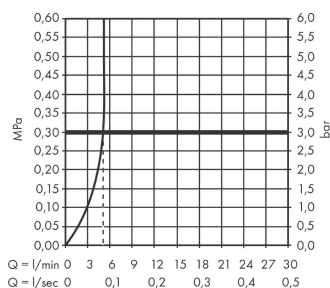

Vernis Blend

ééngreeps bidetkraan met PopUp trekwaste

Oppervlak: **mat zwart** Artikelnummer: **71210670**

Beschrijving

- ééngreeps bidetmengkraan, afvoergarnituur
- voorsprong uitloop 127 mm
- uitloophoogte: 80 mm
- perlator met kogelgewricht
- straalsoort: normale straal
- maximale doorstroomhoeveelheid bij 3 bar: 5 l/min
- keramisch kardoes
- pop-up afvoergarnituur G 1¼
- EU taxonomie: max 6l/min - draagt substantieel bij aan duurzaamheid
- Kiwa K6161_Mechanical Mixers EN817

Artikeldetails

Vrijblijvende advies verkoopprijs excl. BTW 117,25 €

Vrijblijvende advies verkoopprijs incl. BTW 141,87 €

Technologie

Productfoto

Maattekening

Doorstroomdiagram

Vernis Blend
ééngreeps bidetkraan met PopUp trekwaste
 Oppervlak: **mat zwart** Artikelnummer: **71210670**