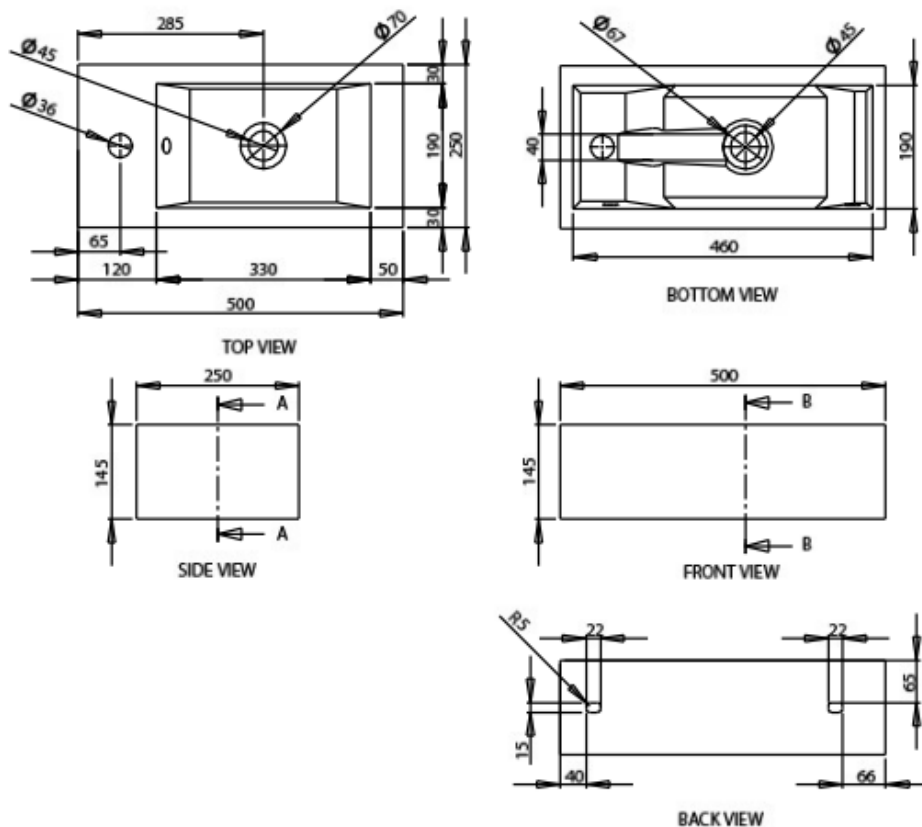

VIGO – LAVE-MAINS - GAUCHE

SKU 018060

DIMENSIONS: Largeur: 500 mm
 Profondeur: 250 mm
 Hauteur: 145 mm

Type lavabo	Lave-mains - rectangulaire
Matière	Porcelaine
Couleur	Blanc
Trop-plein	Oui
Trou-robinet	Avec trou robinet pré-percé à gauche, Ø 35 mm