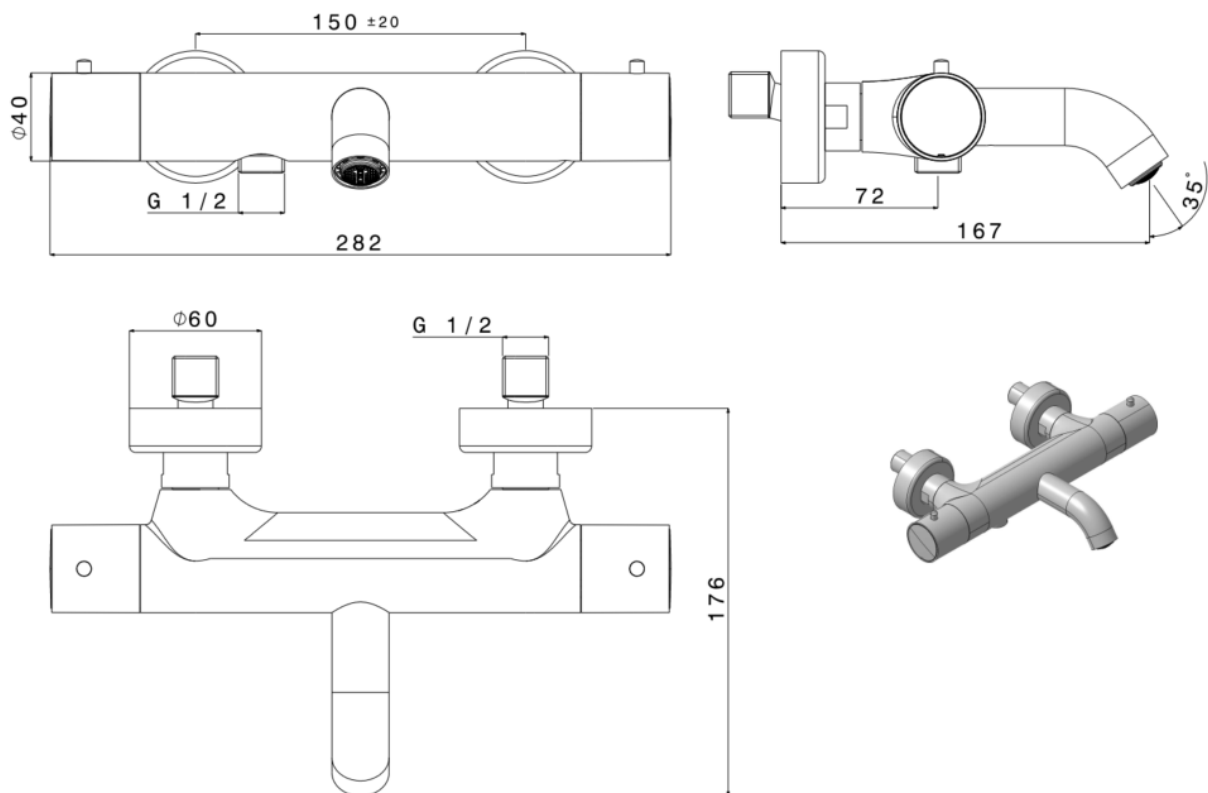

NERO – THERMOSTATISCHE BAD/ DOUCHEMENGKRAAN – MAT ZWART

SKU 156544

AFBEELDING:

MAATTEKENING:

Type kraan	Thermostatische bad/ douchemengkraan – 2 greep
Afwerking	Mat zwart
Materiaal	Messing
Debiet bij 3 bar	14.3 l/min – bad, 20.8 l/min - douche
Type aansluiting	Universeel: G 1/2"
Type binnenwerk	Keramische
Greep	Metaal
Keerkleppen	Ja
Waterbesparing	Ja
Energiebesparend	Ja
ECO greep	Nee
Koud lichaam	Nee
38°C veiligheidsblokkering	Ja
Flexibel	Niet inbegrepen
Bevestiging	Wandmontage
Keuringen	ACS, NF, Belgaqua
Netto gewicht	2.05 kg
Garantie	5 jaar