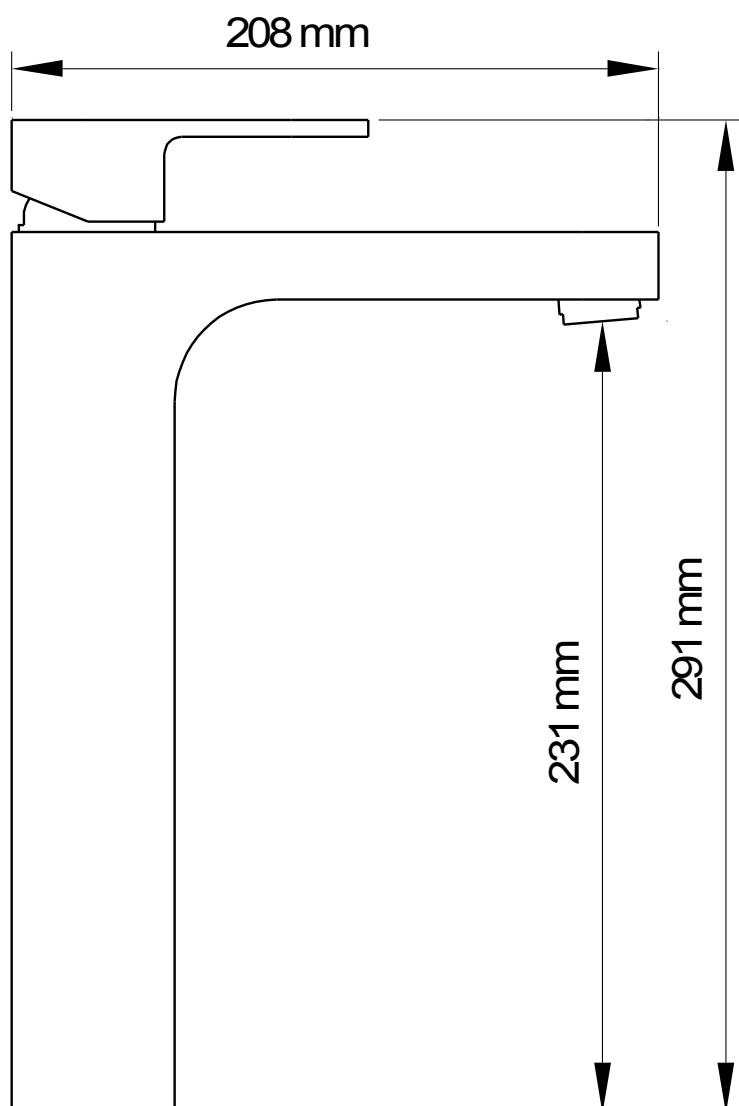

NERA – VERHOOGDE WASTAFELMENGKRAAN

SKU 157160

NERA – VERHOOGDE WASTAFELMENGKRAAN

SKU 157160

Afmetingen: hoogte kraan: 291 mm
 hoogte tot onderkant uitloop: 231 mm

Materiaal: messing

Kleur: chroom

Kenmerken: - ééngreepsmengkraan voor wastafel
 - verhoogd model
 - met vaste bek
 - 2-trapsbinnenwerk: weerstand op ca 50% bij openen van de greep: waterbesparend!