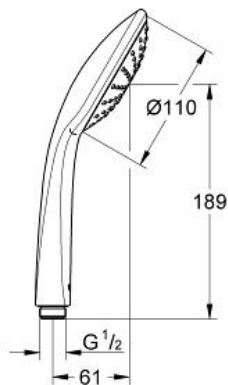

EUPHORIA 110 MONO

Douche à main, 1 jet

Référence : 27265000

GROHE nv – sa
Leuvensesteenweg 369 | 1932 Zaventem
T: 02/223 17 60 | E-mail: info.be@grohe.com

Pure Freude
an Wasser

GROHE

Descriptif Produit:
EUPHORIA 110 MONO
Douche à main, 1 jet

Spécifications Produit:

1 jet: **Rain**
GROHE DreamSpray: répartition uniforme du flux entre tous les diffuseurs
GROHE StarLight: chrome éclatant et durable
GROHE SpeedClean: le calcaire disparaît en un tour de main
Inner WaterGuide longévité maximale
système de montage universel: s'associe avec tous les flexibles de douche
adapté pour les chauffe-eau instantanés
pression minimale recommandée 1.0 bar

Finition:
□ 27265000 chromé