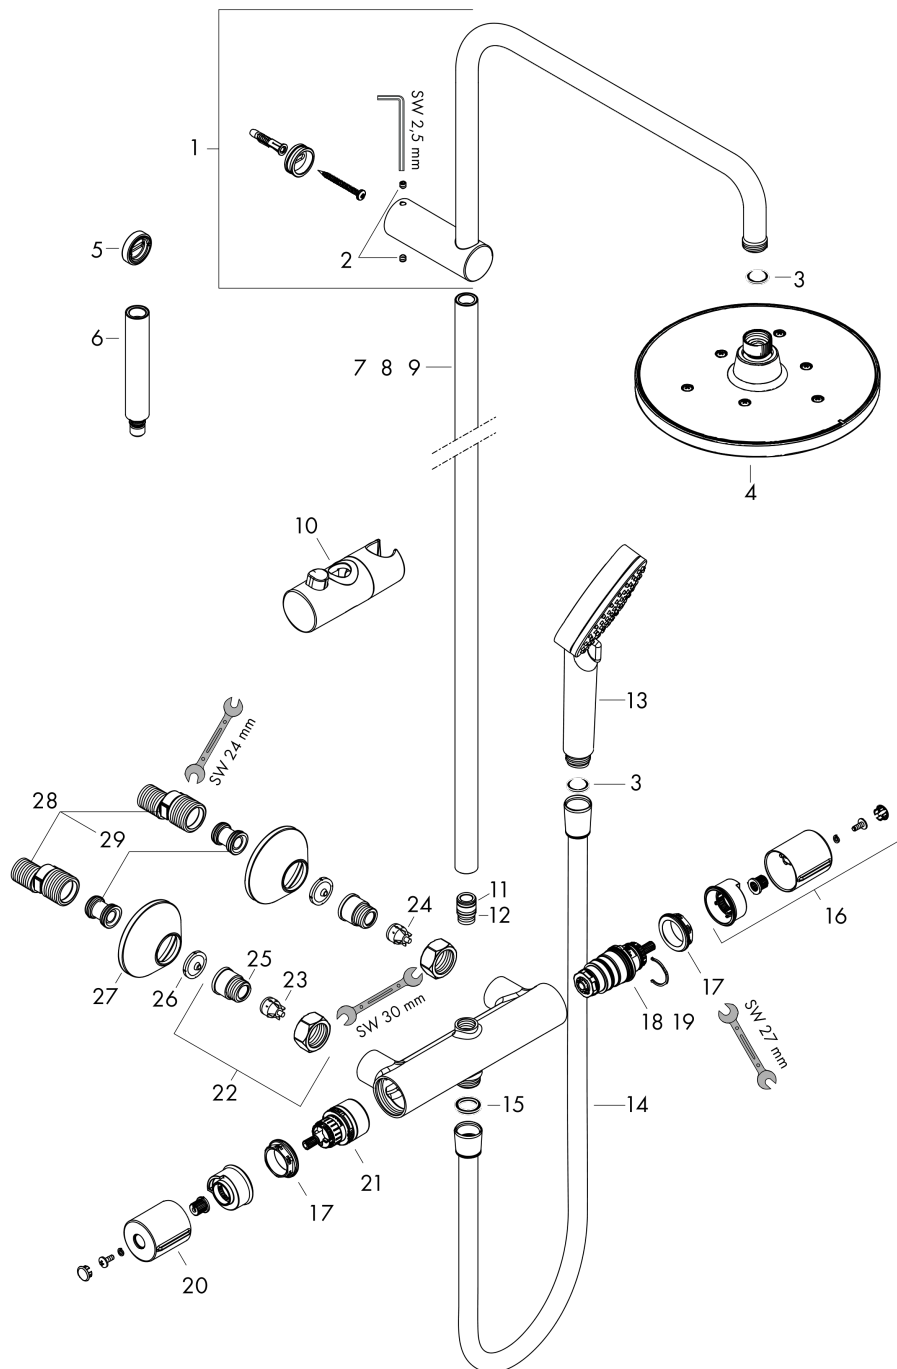

Vernis Blend

Showerpipe 200 1jet met douchethermostaat Green

Oppervlakte finish: **chrom** Artikelnummer: **26318000**

Explosietekening

Bouwjaar: >11/21

Vernis Blend

Showerpipe 200 1jet met douchethermostaat Green

Oppervlakte finish: **chrom** Artikelnummer: **26318000**

Reserveonderdelenlijst

Bouwjaar: >11/21

Regel	Beschrijving	Artikelnummer	Prijs incl. BTW	VE
1	douche-arm	93768000	-	1
2	inbusschroef M5x5	98446000	-	1
3	zeefdichting	94246000	-	1
4	-	26093000	-	1
5	opvulschijf 7 mm	93813000	-	1
6	verlengset 100 mm	94164000	-	1
7	stijgbuis 845 mm	93906000	-	1
8	stijgbuis 945 mm	93770000	-	1
9	stijgbuis 1145 mm	93907000	-	1
10	schuifstuk cpl.	93729000	-	1
11	O-ring 12x2	98214000	-	1
12	O-ring 11x2	98127000	-	1
13	-	26090000	-	1
14	doucheslang Metaflex'C 1,60 m	28266000	-	1
15	dichting	98058000	-	1
16	thermostaatgreep	93727000	-	1
17	moer	98913000	-	1
18	temperatuur regeleenheid	98282000	-	1
19	regeleenheid voor uitgewisseld aansluitingen	92373000	-	1
20	greep	93731000	-	1
21	bovendeel met omstelling	98283000	-	1
22	aansluiting G½	93730000	-	1
23	terugslagklep (drukbestendig tot 2 MPa)	93136000	-	1
24	terugslagklep	96737000	-	1
25	O-ring 16x2	98133000	-	1
26	zeefdichting	96922000	-	1
27	rozet Ø 70 mm	93718000	-	1
28	S-koppelingenset (±12 mm)	94140000	-	1
29	slagdemper	96429000	-	1