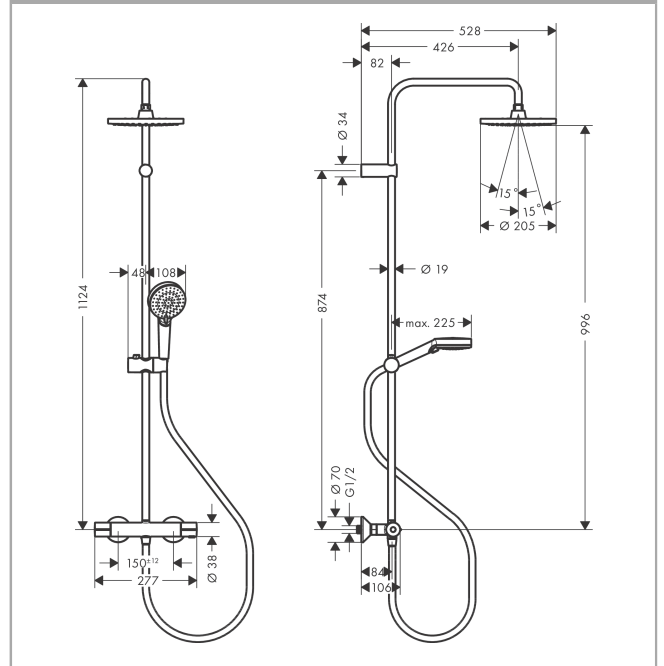

**Vernis Blend****Showerpipe 200 1jet met douchethermostaat Green**Oppervlakte finish: **chrom** Artikelnummer: **26318000****Beschrijving**

- bestaat uit: Hoofddouche, handdouche, douchethermostaat, Doucheslang, schuifstuk
- Hoofddouche Vernis Blend 200 1jet
- afmeting hoofddouche: 205 mm
- straalsoort hoofddouche: Rain
- straalsoort handdouche: Rain, IntenseRain
- doorstroomhoeveelheid van handdouche bij 3 bar: 5,5 l/min
- maximale doorstroomhoeveelheid bij 3 bar: 5,7 l/min
- minimale bedrijfsdruk: 1 bar
- maximale bedrijfsdruk: 10 bar
- kogelgewricht: hoek hoofddouche verstelbaar
- diameter glijstang: 19 mm
- in hoogte verstelbaar schuifstuk met vergrendelend push-schuifstuk
- lengte douchearm hoofddouche: 426 mm
- thermostaat Vernis
- veiligheidsblokkering bij 40°C
- SafetyFunctie: maximale warmwatertemperatuur vooraf instelbaar
- functies bediend met draaigreep
- hartafstand 150 ± 12 mm
- intrinsiek veilig tegen terugstroming
- buislengte: 1124 mm
- 2 functies
- EU taxonomie: max 6l/min - substantiële bijdrage (SC) mogelijk
- Kiwa K11292\_Thermostatic Mixers EN1111

## Maattekening