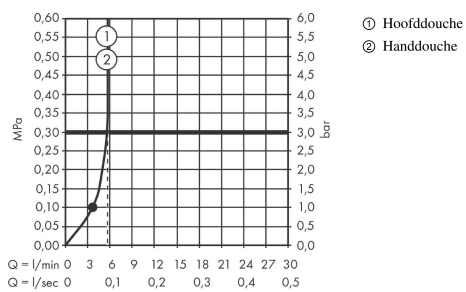

Doorstroombiagram