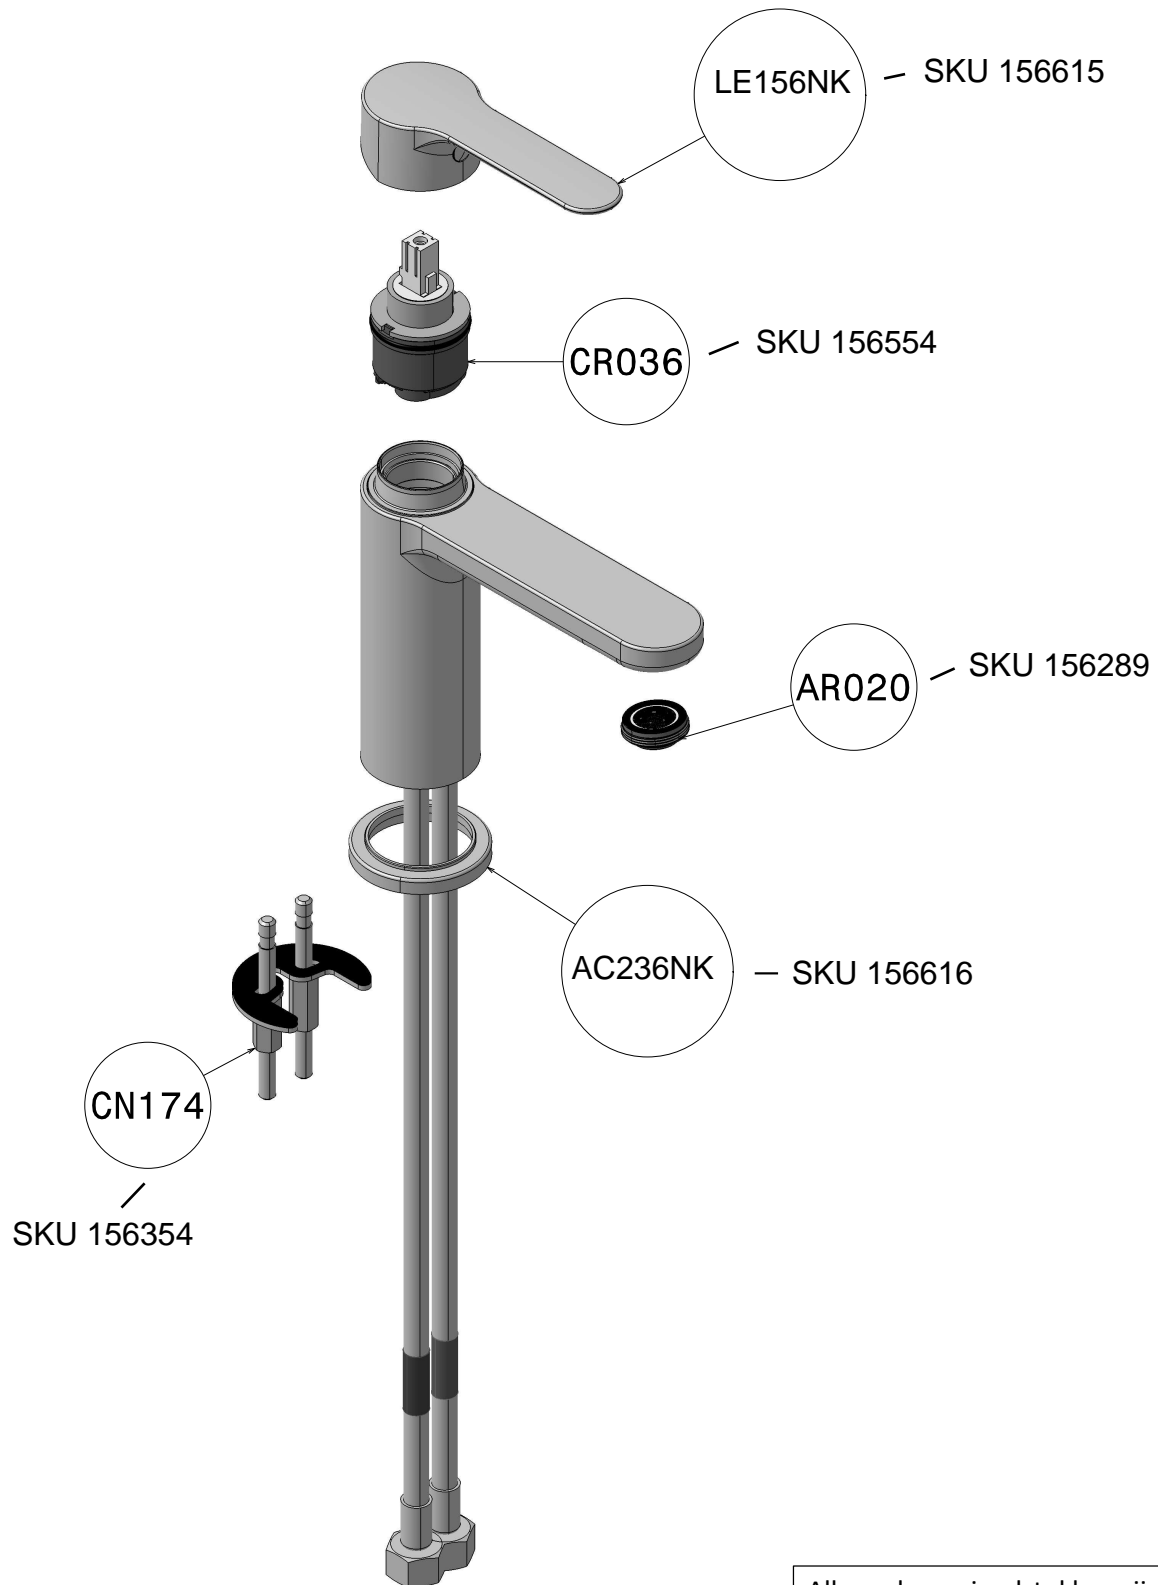

NERO

Alle andere wisselstukken zijn te bestellen via NOS 950025. Prijzen via Dienst Pricing AUB.

Toutes les autres Pièces de réchange doivent être commander via NOS 950025. Prix via Service Pricing. SVP