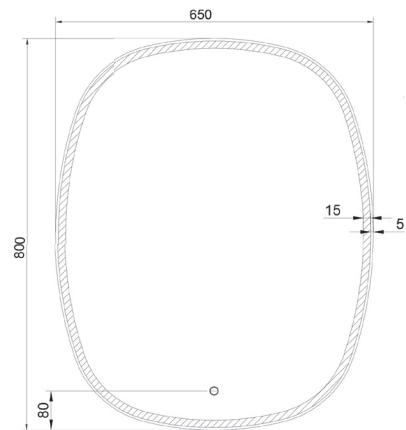

Één touch bediening voor alle functies!

SPIEGEL LOFT

Deens ovaal is als vorm gebruikt bij de Loft. De Loft is voorzien van zachte sfeerverlichting aan de achterzijde en ook aan de voorzijde heeft de spiegel een fraaie lichtbaan. De verlichting volgt de contouren van de spiegel. Zo geeft de Loft sfeerverlichting aan de achterzijde en toch ook een goede verlichting aan de voorzijde. De lichtbaan aan de voorzijde is als geheel opgenomen in het spiegelglas.

De Loft is er in breedte 65 centimeter en 80 centimeter hoog.

Spiegel Loft 65x80 cm ovaal

Spiegel Loft 65 x 80 cm
 ovaal verticaal front LED

SPI998211

SPECIFICATIES

Breedte	65
Hoogte	80
Dikte	3
Kelvin	2700-6500
Lumen	2503
Heating pad	ja
IP bescherming	IP44
Geheugenstand	ja
Dimfunctie	ja
Kleurwissel	ja
Touch schakelaar	ja